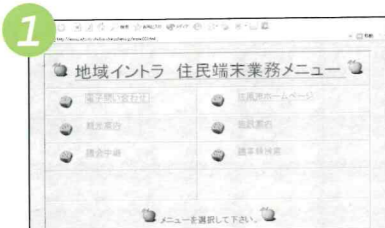

他に、こんなシステムもあるよ

イベントメルマガシステム

1 市のトップページから「イベントカレンダー」をクリック

2 イベントカレンダーのページから「登録」をクリック

3 受信するメールアドレス、登録するメールが、携帯メールか電子メールか選択し「新規登録」ボタンをクリック

4 送信を希望するジャンルを選択し「登録」ボタンをクリック

市のホームページ内にあるイベントメルマガシステムは、ホームページから市が開催したり協賛したりする行事の内容をお知らせするシステムです。携帯電話や自宅の電子メールアドレスを登録すれば、自分が知りたい新鮮な情報を、いち早く取得することができます。

5 市から登録した内容を自動で皆さんの携帯メールや、電子メールにお知らせします。

1 住民端末からのライブ中継の視聴方法「地域イントラ住民端末業務メニュー」の「議会中継」をクリック

2 議会を見る場合はユーザー名に「shobara1」を入力。パスワードは空白のまま「OK」ボタンをクリック

3 この画面で「ライブ」をクリック

4 「庄原市議会中継 1」を選択し、「再生画面へ」をクリック

議会中継システム

新市になり、各支所に設置してある住民端末や議会を放映するテレビからも庄原市議会中継を視聴することができるようになりました。※キオスク端末では議会中継を視聴することができません。

5 議会中継の閲覧ができます

博士：いろいろなシステムが稼働しはじめたんじやの。ところでホームページは誰が更新しておるんじや。助手：基本的には、市の各部署から直接情報を発信できる仕組みだそうです。情報をいち早く市民に発信する必要があるので、このような仕組みになっているそうですよ。

博士：各家庭までの情報化はどうなっておるんじや。助手：はい、庄原市新市建設計画では「CATV等を利用した、情報通信網の整備」を行うという計画になっています。広島県では、2006年10月から地上波デジタル放送が広島市などで開始され、2011年にはアナログ放送が終了します。新市建設計画の内容やデジタル放送の今後の状況も見据えながら、今年度地域情報化計画を策定する予定です。