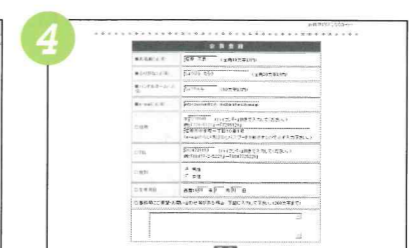

がでるホームページです。※現在内容について調整中です。運用が始まりましたら、「広報しょうばら」や庄原市ホームページでお知らせします。

(2)子育て支援システム

庄原市ホームページ内に会員制の子育ておはなしコーナー」掲示板を設置。このコーナーは、子育て中の人や、子育てに関心のある人が、意見や情報交換のできる「子育て相談BOX」、「ほつとおしゃべりBOX」掲示板を用意しました。

※会員登録に際しては、会員規約を必ずお読みください。

子育ておはなしコーナー

登録の方法

1 庄原市ホームページのトップページのここをクリック

2 子育て相談コーナーのトップ画面。ここから「会員登録」をクリック

3 会員規約をよく読んで同意される場合は「同意する」をクリック

4 会員登録に必要な事項を入力し「登録」ボタンをクリック

市が登録内容を確認し、確認メールを送付します。このIDとパスワードを使って、ログインしてください。