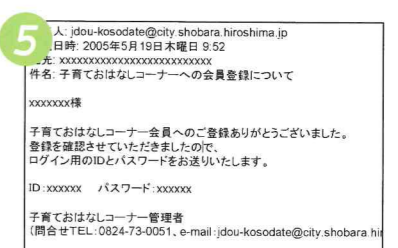

がでるホームページです。※現在内容について調整中です。運用が始まりましたら、「広報しょうばら」や庄原市ホームページでお知らせします。

(2)子育て支援システム

庄原市ホームページ内に会員制の子育ておはなしコーナー」掲示板を設置。このコーナーは、子育て中の人や、子育てに関心のある人が、意見や情報交換のできる「子育て相談BOX」、「ほつとおしゃべりBOX」掲示板を用意しました。

※会員登録に際しては、会員規約を必ずお読みください。

子育ておはなしコーナー

登録の方法

1 庄原市ホームページのトップページのここをクリック

2 子育て相談コーナーのトップ画面。ここから「会員登録」をクリック

3 会員規約をよく読んで同意される場合は「同意する」をクリック

4 会員登録に必要な事項を入力し「登録」ボタンをクリック

市が登録内容を確認し、確認メールを送付します。このIDとパスワードを使って、ログインしてください。