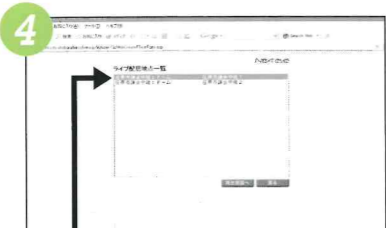

5 市から登録した内容を自動で皆さんの携帯メールや、電子メールにお知らせします。

1 住民端末からのライブ中継の視聴方法「地域イントラ住民端末業務メニュー」の「議会中継」をクリック

2 議会を見る場合はユーザー名に「shobara1」を入力。パスワードは空白のまま「OK」ボタンをクリック

3 この画面で「ライブ」をクリック

4 「庄原市議会中継 1」を選択し、「再生画面へ」をクリック

議会中継システム

新市になり、各支所に設置してある住民端末や議会を放映するテレビからも庄原市議会中継を視聴することができるようになりました。※キオスク端末では議会中継を視聴することができません。