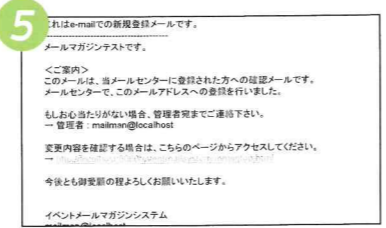

他に、こんなシステムもあるよ

イベントメルマガシステム

1 市のトップページから「イベントカレンダー」をクリック

2 イベントカレンダーのページから「登録」をクリック

3 受信するメールアドレス、登録するメールが、携帯メールか電子メールか選択し「新規登録」ボタンをクリック

4 送信を希望するジャンルを選択し「登録」ボタンをクリック

市のホームページ内にあるイベントメルマガシステムは、ホームページから市が開催したり協賛したりする行事の内容をお知らせするシステムです。携帯電話や自宅の電子メールアドレスを登録すれば、自分が知りたい新鮮な情報を、いち早く取得することができます。

5 市から登録した内容を自動で皆さんの携帯メールや、電子メールにお知らせします。

1 住民端末からのライブ中継の視聴方法「地域イントラ住民端末業務メニュー」の「議会中継」をクリック

2 議会を見る場合はユーザー名に「shobara1」を入力。パスワードは空白のまま「OK」ボタンをクリック

3 この画面で「ライブ」をクリック

4 「庄原市議会中継 1」を選択し、「再生画面へ」をクリック

議会中継システム

新市になり、各支所に設置してある住民端末や議会を放映するテレビからも庄原市議会中継を視聴することができるようになりました。※キオスク端末では議会中継を視聴することができません。