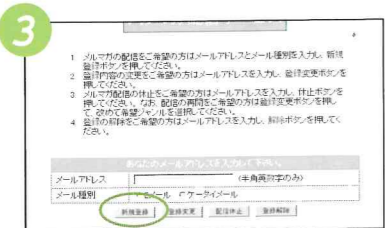

他に、こんなシステムもあるよ

イベントメルマガシステム

1 市のトップページから「イベントカレンダー」をクリック

2 イベントカレンダーのページから「登録」をクリック

3 受信するメールアドレス、登録するメールが、携帯メールか電子メールか選択し「新規登録」ボタンをクリック

4 送信を希望するジャンルを選択し「登録」ボタンをクリック

市のホームページ内にあるイベントメルマガシステムは、ホームページから市が開催したり協賛したりする行事の内容をお知らせするシステムです。携帯電話や自宅の電子メールアドレスを登録すれば、自分が知りたい新鮮な情報を、いち早く取得することができます。

5 市から登録した内容を自動で皆さんの携帯メールや、電子メールにお知らせします。

1 住民端末からのライブ中継の視聴方法「地域イントラ住民端末業務メニュー」の「議会中継」をクリック

2 議会を見る場合はユーザー名に「shobara1」を入力。パスワードは空白のまま「OK」ボタンをクリック

3 この画面で「ライブ」をクリック

4 「庄原市議会中継 1」を選択し、「再生画面へ」をクリック

議会中継システム

新市になり、各支所に設置してある住民端末や議会を放映するテレビからも庄原市議会中継を視聴することができるようになりました。※キオスク端末では議会中継を視聴することができません。