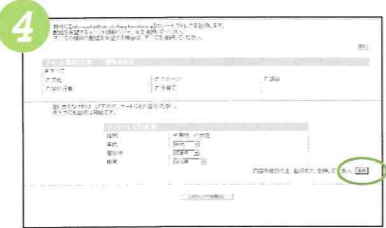

他に、こんなシステムもあるよ

イベントメルマガシステム

1 市のトップページから「イベントカレンダー」をクリック

2 イベントカレンダーのページから「登録」をクリック

3 受信するメールアドレス、登録するメールが、携帯メールか電子メールか選択し「新規登録」ボタンをクリック

4 送信を希望するジャンルを選択し「登録」ボタンをクリック

市のホームページ内にあるイベントメルマガシステムは、ホームページから市が開催したり協賛したりする行事の内容をお知らせするシステムです。携帯電話や自宅の電子メールアドレスを登録すれば、自分が知りたい新鮮な情報を、いち早く取得することができます。