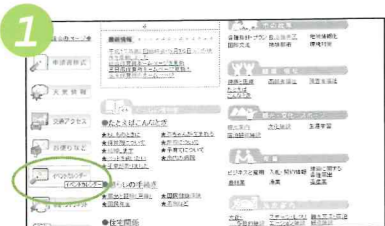

他に、こんなシステムもあるよ

イベントメルマガシステム

1 市のトップページから「イベントカレンダー」をクリック

2 イベントカレンダーのページから「登録」をクリック

3 受信するメールアドレス、登録するメールが、携帯メールか電子メールか選択し「新規登録」ボタンをクリック

4 送信を希望するジャンルを選択し「登録」ボタンをクリック

市のホームページ内にあるイベントメルマガシステムは、ホームページから市が開催したり協賛したりする行事の内容をお知らせするシステムです。携帯電話や自宅の電子メールアドレスを登録すれば、自分が知りたい新鮮な情報を、いち早く取得することができます。

5 市から登録した内容を自動で皆さんの携帯メールや、電子メールにお知らせします。

1 住民端末からのライブ中継の視聴方法「地域イントラ住民端末業務メニュー」の「議会中継」をクリック

2 議会を見る場合はユーザー名に「shobara1」を入力。パスワードは空白のまま「OK」ボタンをクリック

3 この画面で「ライブ」をクリック

4 「庄原市議会中継 1」を選択し、「再生画面へ」をクリック

議会中継システム

新市になり、各支所に設置してある住民端末や議会を放映するテレビからも庄原市議会中継を視聴することができるようになりました。※キオスク端末では議会中継を視聴することができません。