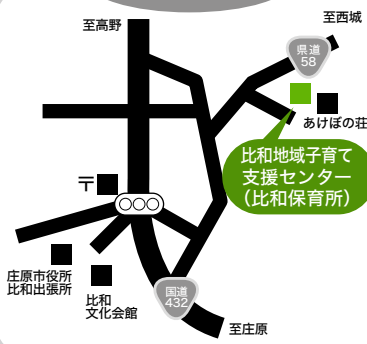

比和地域

比和子育て支援センター (比和保育所内)

■利用時間: 8時～17時(月～金)
庄原市比和町比和535-1
☎0824-85-2608