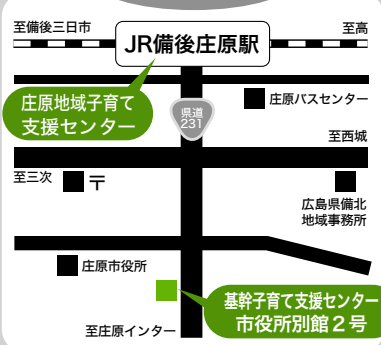

庄原地域

庄原地域子育て支援センター (庄原駅舎内)

■利用時間: 9時～16時(月～金)
庄原市中本町二丁目13-1
☎0824-75-0222