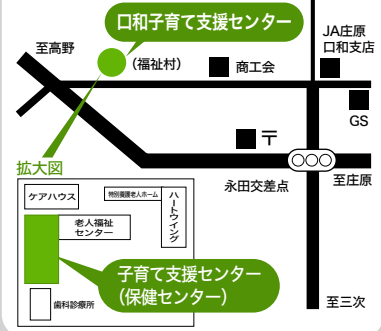

口和地域

口和子育て支援センター (保健センター内)

■利用時間: 9時～16時(月～金)
庄原市口和町永田415-4
☎0824-89-7070