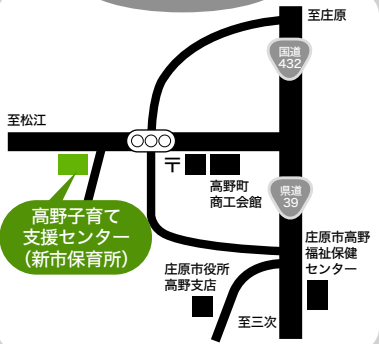

高野地域

高野子育て支援センター (新市保育所内)

■利用時間: 7時25分～18時40分(月～金)
7時25分～12時30分(土)
庄原市高野町新市1091-1
☎0824-86-2256