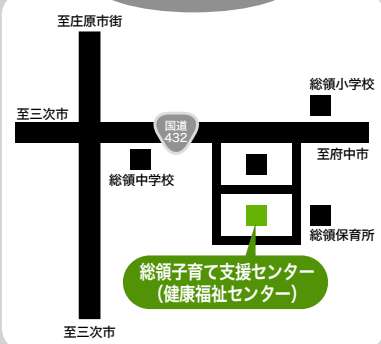

総領地域

総領子育て支援センター (健康福祉センター内)

■利用時間: 8時30～17時(月～金)
*来られる際は事前にご連絡ください
庄原市総領町下領家71
☎0824-88-3110