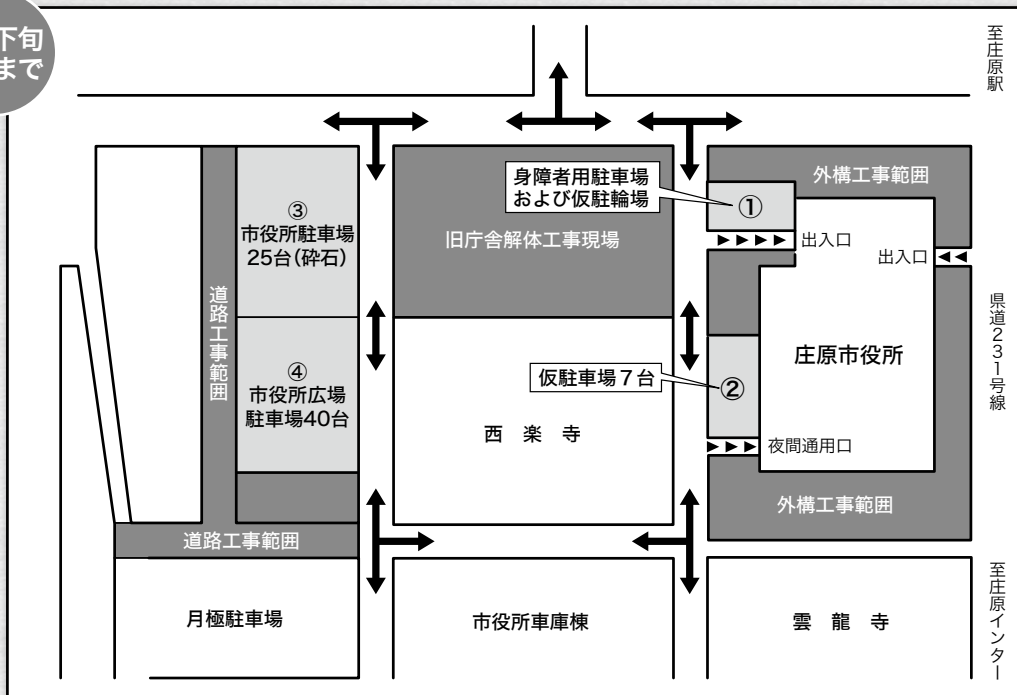

市役所駐車場の位置が変わります

総務課行政係 ☎0824-73-1123

旧庁舎解体撤去工事および新庁舎外構整備工事などに伴い、市役所駐車場の位置が移動します。工事が完成する秋まで、市民の皆さんには来庁時の駐車などで大変ご迷惑をおかけしますが、引き続きご協力をお願いします。

なお、工事の進捗状況により、予定していた駐車場の位置を変更する場合があります。

庄原市役所駐車場案内

この色のエリアが駐車場となります。

7月下旬
ごろまで