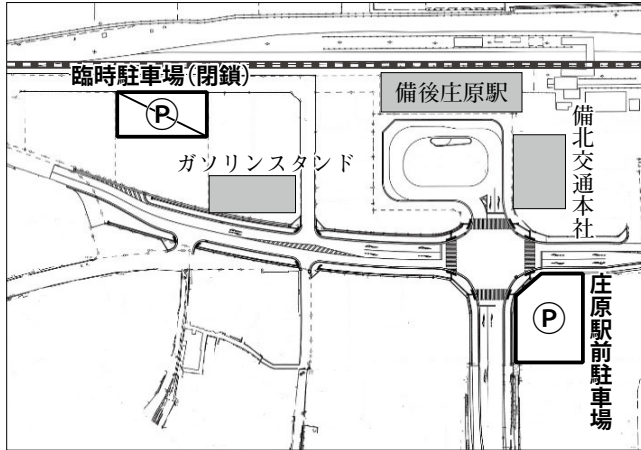

「庄原駅前駐車場」の利用開始

市民生活課市民生活係 ☎0824・73・1154

庄原市交通交流施設(備後庄原駅舎)の駐車場が完成し、4月1日から利用できるようになりました。

備後庄原駅舎の会議室や多目的スペースを利用する人、駅に用事のある人、JR・バスを利用する人は駐車場として利用できます。マナーを守って利用してください。

また、駐車場の利用開始にともない、駅舎西側の臨時駐車場を閉鎖しました。

なお、駐車場に面した都市計画道路駅前新庄線・駅前線は、6月ごろまで工事が続きます。利用の際はご注意ください。

【駐車場の概要】

- 名称 庄原駅前駐車場
- 面積 914平方メートル
- 駐車台数 20台(普通車15台、思いやり駐車場いす専用区域2台、※思いやり駐車場プラスワン区域3台)
- 使用料 無料
- 開放時間 24時間

※思いやり駐車場プラスワン区域とは、車いす専用区域の近くに設けられた、一般の幅の駐車場です。広い幅が必要のない人はこちらを利用し、車いす利用者への配慮をお願いします。

● 駐車場位置図