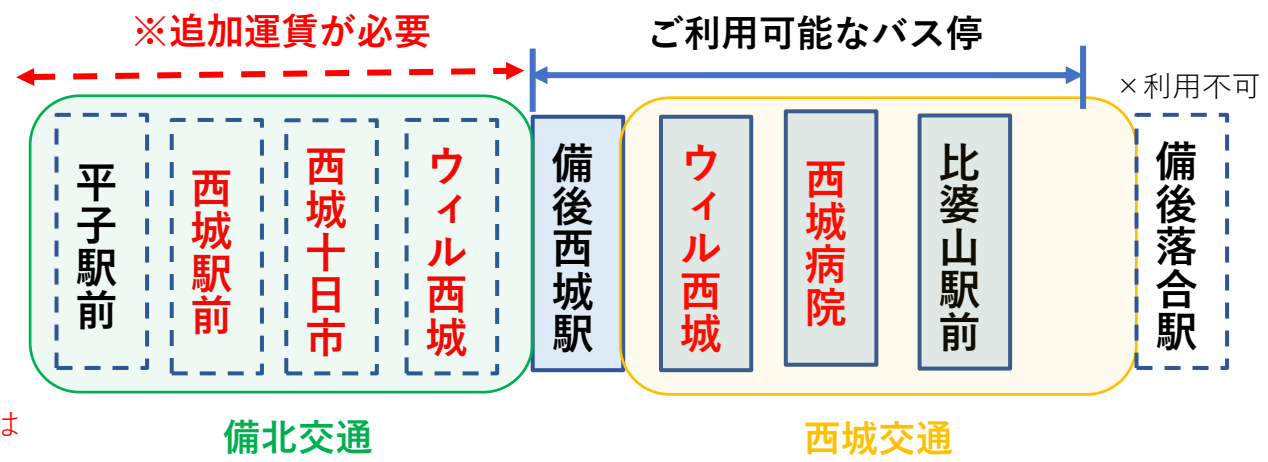

(例) 比婆山～平子駅間の乗車券をお持ちの方

バス事業者を乗り継ぐ場合で、通しの乗車券類をお持ちの場合は追加運賃なしで乗車可能

(例) 比婆山～備後西城駅間の乗車券をお持ちの方

バス事業者を乗り継ぐ場合で、通しの乗車券類をお持ちでない場合は乗継後は追加運賃が必要

対象駅：備後西城駅、備後落合駅、東城駅