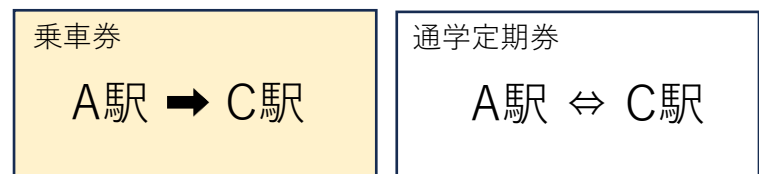

■JR芸備線の乗車券類をお持ちの方は、実証運行バスに乗車することができます。

※お持ちの乗車券類のJR駅間と次のJR駅までの間にあるバス停へも、基本的には追加運賃なしでご利用可能です。

イメージ(例)

乗車券類の駅間は乗車可能

C駅（次の駅）の手前のバス停までは乗車可能

■JR芸備線の乗車券類をお持ちの方は、実証運行バスに乗車することができます。

※お持ちの乗車券類のJR駅間と次のJR駅までの間にあるバス停へも、基本的には追加運賃なしでご利用可能です。