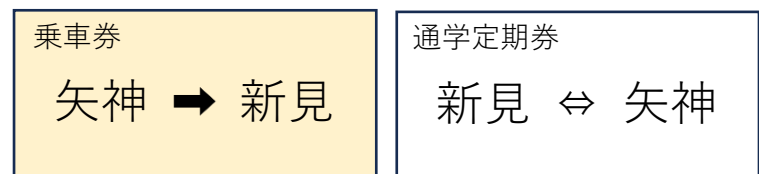

■JR芸備線の乗車券類をお持ちの方は、実証運行バスに乗車することができます。

※お持ちの乗車券類のJR駅間と次のJR駅までの間にあるバス停へも、基本的には追加運賃なしでご利用可能です。

(例) 矢神～新見駅間の乗車券類をお持ちの方