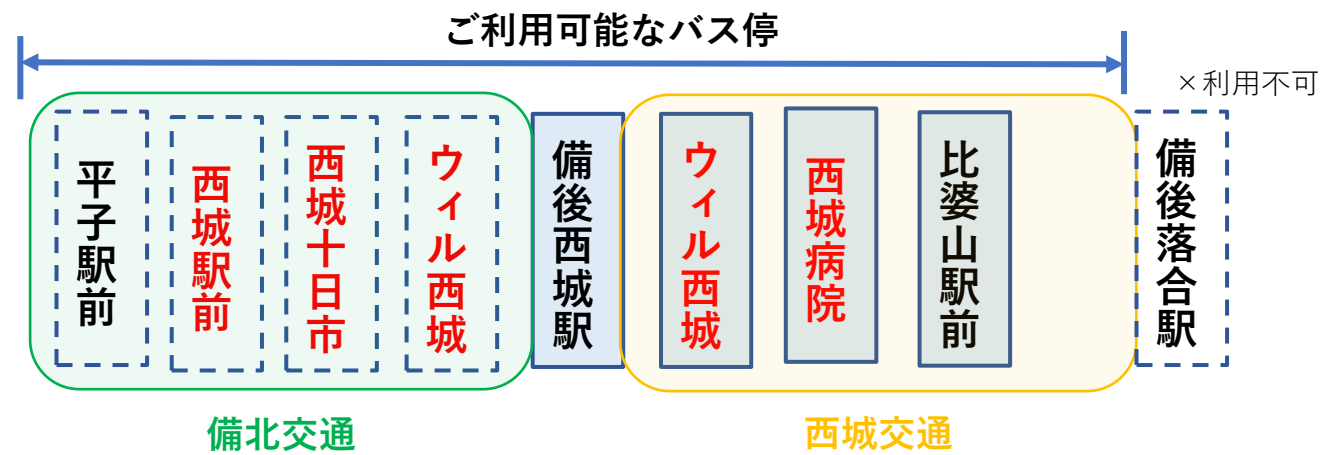

■JR芸備線の乗車券類をお持ちの方は、実証運行バスに乗車することができます。

※お持ちの乗車券類のJR駅間と次のJR駅までの間にあるバス停へも、基本的には追加運賃なしでご利用可能です。

イメージ(例)

乗車券類の駅間は乗車可能

C駅（次の駅）の手前のバス停までは乗車可能

■JR芸備線の乗車券類をお持ちの方は、実証運行バスに乗車することができます。

※お持ちの乗車券類のJR駅間と次のJR駅までの間にあるバス停へも、基本的には追加運賃なしでご利用可能です。

(例) 矢神～新見駅間の乗車券類をお持ちの方

×利用不可

ご利用可能なバス停

JR矢神駅～JR野馳駅（次駅）までの間のバス停はご利用可能
JR新見駅の先は次駅が存在しないため終着まで乗車可能

(例) 備後庄原～平子駅間の乗車券をお持ちの方

ご利用可能なバス停

JR平子駅～JR備後西城駅（次駅）までの間のバス停はご利用可能

注※バス事業者を乗り継ぐ場合には追加運賃が必要な場合があります。

(例) 比婆山～平子駅間の乗車券をお持ちの方

バス事業者を乗り継ぐ場合で、通しの乗車券類をお持ちの場合は追加運賃なしで乗車可能

(例) 比婆山～備後西城駅間の乗車券をお持ちの方

バス事業者を乗り継ぐ場合で、通しの乗車券類をお持ちでない場合は乗継後は追加運賃が必要

対象駅：備後西城駅、備後落合駅、東城駅