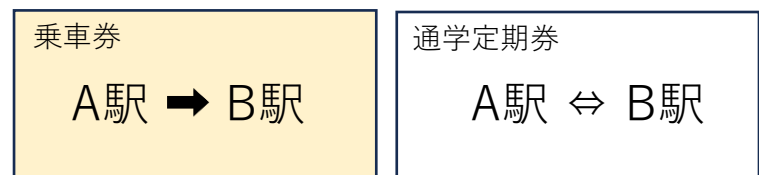

■JR芸備線の乗車券類をお持ちの方は、実証運行バスに乗車することができます。

※お持ちの乗車券類のJR駅間と次のJR駅までの間にあるバス停へも、基本的には追加運賃なしでご利用可能です。

イメージ(例)

乗車券類の駅間は乗車可能

C駅（次の駅）の手前のバス停までは乗車可能

■JR芸備線の乗車券類をお持ちの方は、実証運行バスに乗車することができます。

※お持ちの乗車券類のJR駅間と次のJR駅までの間にあるバス停へも、基本的には追加運賃なしでご利用可能です。