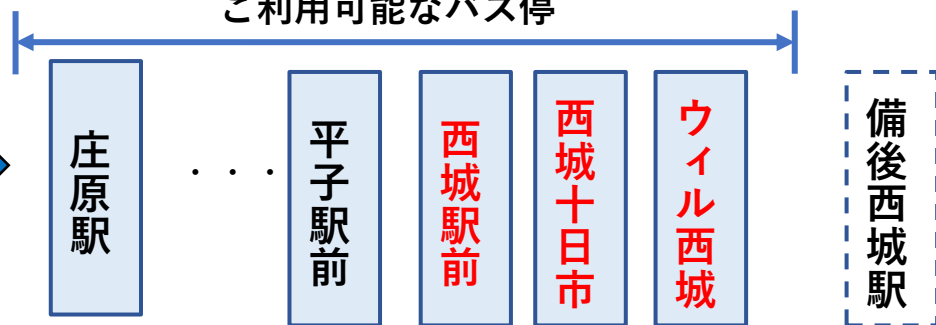

■JR芸備線の乗車券類をお持ちの方は、実証運行バスに乗車することができます。

※お持ちの乗車券類のJR駅間と次のJR駅までの間にあるバス停へも、基本的には追加運賃なしでご利用可能です。

イメージ(例)

乗車券類の駅間は乗車可能

C駅（次の駅）の手前のバス停までは乗車可能

■JR芸備線の乗車券類をお持ちの方は、実証運行バスに乗車することができます。

※お持ちの乗車券類のJR駅間と次のJR駅までの間にあるバス停へも、基本的には追加運賃なしでご利用可能です。

(例) 矢神～新見駅間の乗車券類をお持ちの方

×利用不可

ご利用可能なバス停

JR矢神駅～JR野馳駅（次駅）までの間のバス停はご利用可能
JR新見駅の先は次駅が存在しないため終着まで乗車可能

(例) 備後庄原～平子駅間の乗車券をお持ちの方

ご利用可能なバス停

JR平子駅～JR備後西城駅（次駅）までの間のバス停はご利用可能

注※バス事業者を乗り継ぐ場合には追加運賃が必要な場合があります。

(例) 比婆山～平子駅間の乗車券をお持ちの方

バス事業者を乗り継ぐ場合で、通しの乗車券類をお持ちの場合は追加運賃なしで乗車可能

(例) 比婆山～備後西城駅間の乗車券をお持ちの方

バス事業者を乗り継ぐ場合で、通しの乗車券類をお持ちでない場合は乗継後は追加運賃が必要

対象駅：備後西城駅、備後落合駅、東城駅