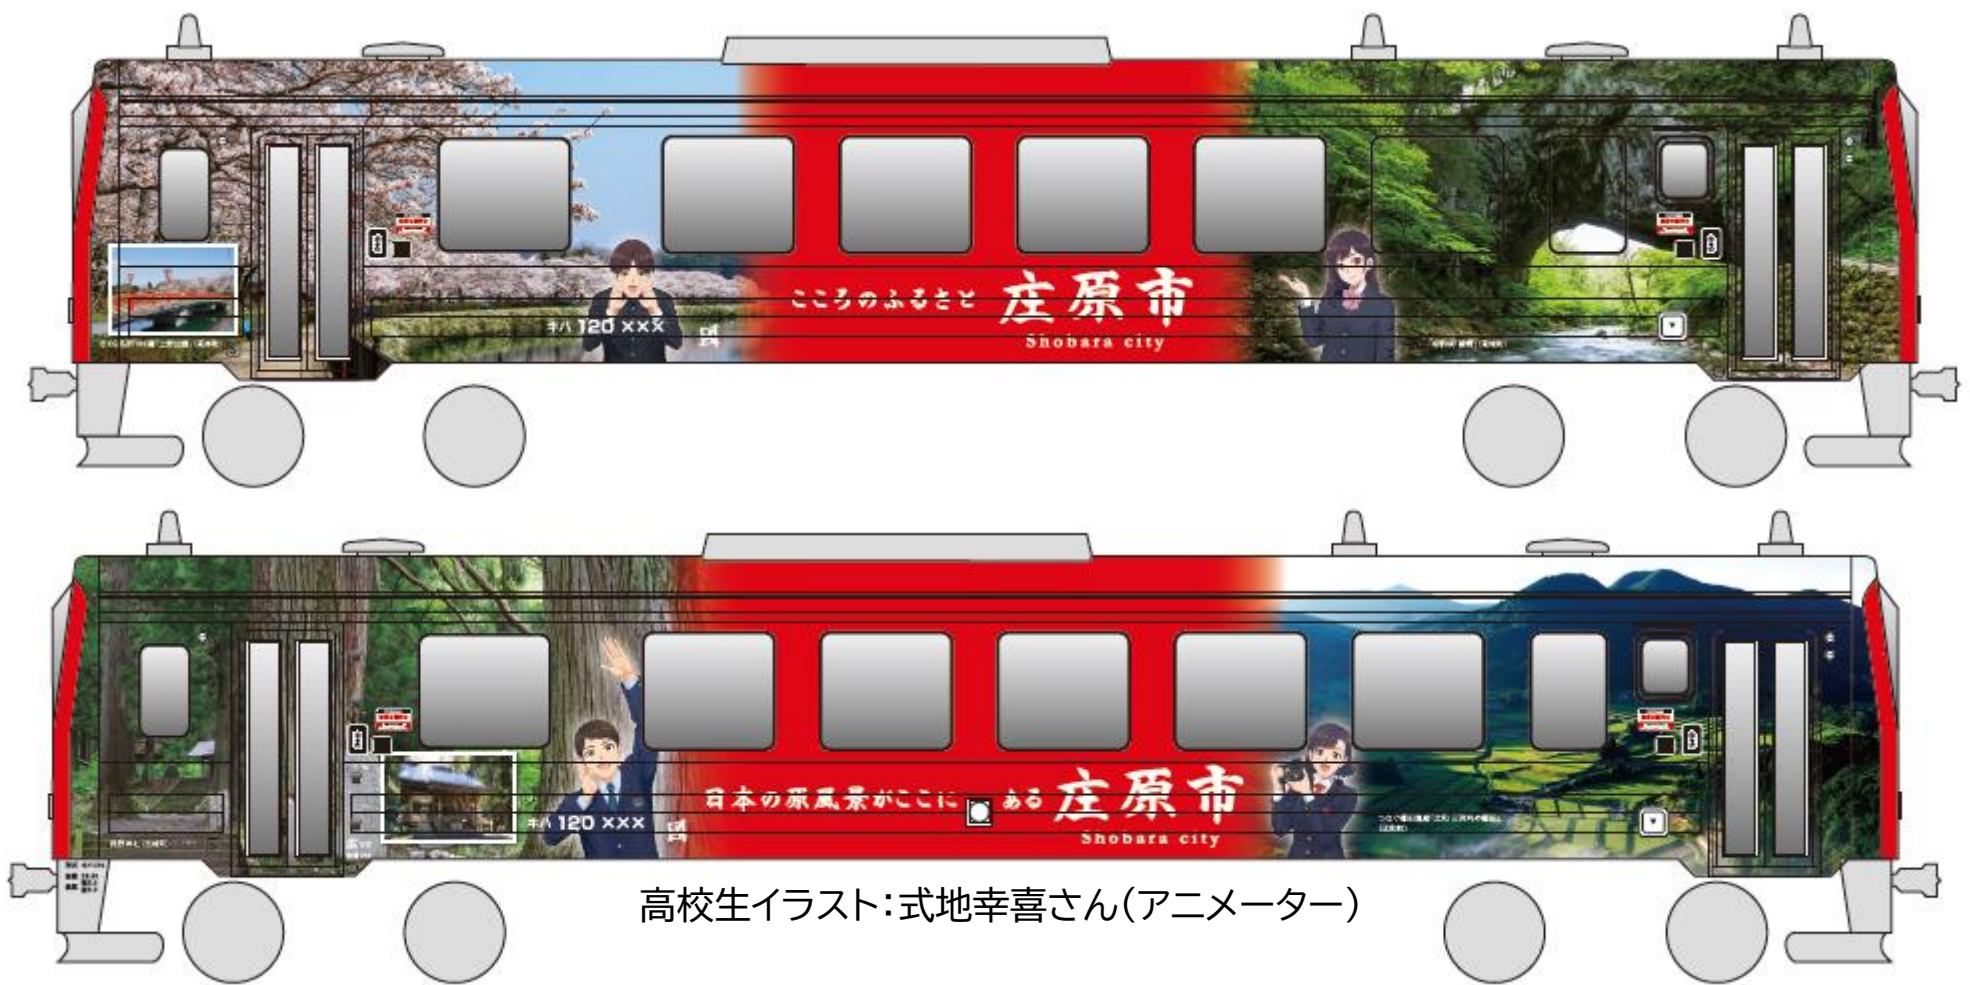

芸備線ラッピング列車 庄原さとやまトレイン

お披露目式 Shobara Satoyama Train Debut

日時/令和7年1月19日(日) 10:50~11:30 場所/JR備後庄原駅

制作車両:キハ120系車両

当日は“庄原さとやまトレイン”貸切運行します。(乗車無料・申込不要)

*なお、定員に達した場合、乗車できないことがあります。発車時刻が前後する場合があります。

[定員100名]		[定員50名]		[定員50名]		[定員100名]	
山ノ内駅	10:48	お披露目式(停車)		備後落合駅	12:45	備後庄原駅	13:36
七塚駅	10:53	備後庄原駅	11:30	(直↓通)		備後三日市駅	13:40
備後三日市駅	10:56	(直↓通)		備後庄原駅	13:23	七塚駅	13:44
備後庄原駅	11:00	備後落合駅	12:09			山ノ内駅	13:48

“同時開催”庄原駅前フェスタ 10:00-13:00 主催/庄原駅周辺地区まちづくり協議会

◆ステージ(バンド/太鼓の演奏) ◆キッチンカー(たこやき/クレープなど) ◆鉄道グッズ販売(レール文鎮、木製プレート)

*詳細は、裏面をご覧ください。

プチ

新春

びんごしょうばら

庄原駅前フェスタ

2025.1.19 日 10:00~13:00

in 備後庄原駅 (少雨決行)

グルメ

出店飲食店 一覧

大阪たこ焼きこなもん庄原店 (たこ焼き)

総領こんにやく (煮込みこんにやく)

ツートン (クレープ)

たからcafe (コーヒー)

鉄道グッズ販売

レール文鎮や木製プレートなど、芸備線オリジナルグッズを販売します!

イベント限定

オリジナルガチャ
大好評稼働中!!

ステージイベント (10:00~13:00)

HAPPY NEW YEAR LIVE 2025

バンド・合唱・太鼓など様々な音楽で新年とラッピング列車の完成をお祝いします!!

タイムスケジュール

- 10:05~10:20 県立広島大学軽音部「まくら後遺症」
- 10:25~10:45 庄原児童合唱団
- 11:35~12:00 不老仙太鼓
- 12:05~12:35 県立広島大学軽音部with堀内トミオ
- 12:40~13:00 不老仙太鼓with和太鼓蘇樂
- 13:00 フィナーレ