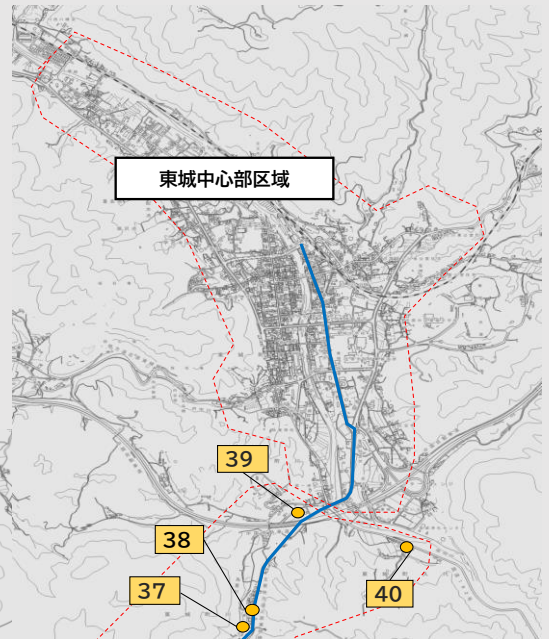

新坂・久代予約乗合タクシー乗降場所マップ(新坂・久代地区) R6.4.1~

※新坂・久代予約乗合タクシーは予約が必要です。

- ・利用の1時間前までの受付となります。
- ・コールセンター(エクシードタクシー株式会社)

TEL : 08477-2-4339

(予約受付時間:毎日 7:00~19:00)

【運行期間】

平日(月・水・金) ※12月29日~1月3日は運休

【運行時刻】

○新坂エリア⇒東城中心部エリア
8:45発(平日の月・水・金) / 10:15発(平日の月・水・金)

○東城中心部エリア⇒新坂エリア
11:30発(平日の月・水・金) / 13:00発(平日の月・水・金)

※新坂地区の乗降場所(No.01~43)は、次のとおり運行します。

- 8:45発、10:15発の便
新坂地区を回った後、No.43新坂自治振興センターを最後に経由して、久代地区・市街地方面に向かいます。
- 11:30発、13:00発の便
市街地・久代地区を運行した後、No.43新坂自治振興センターを最初に経由して、新坂地区を回ります。

- 新坂・久代予約乗合タクシー乗降場所
- 主要運行ルート
- 新坂・久代乗合タクシー運行エリア

NO.	乗降場所名	東城中心部 までの料金
01	相原	200円
02	橋神	
03	宇山別れ	
04	紙屋谷別れ	
05	位田入口	
06	上谷	
07	寿福寺前	
08	末宗城跡前	
09	郷谷	
10	郷谷下	
11	神田谷下	310円
12	神田谷中	
13	神田谷上	
14	大木下	
15	大木上	
16	須床	
17	宇那田	
18	半瀬別れ	
19	郷原	
20	郷原上	
21	近屋谷別れ	200円
22	休暇村入口	
23	休暇村帝釈峽	
24	休暇村下	
25	三坂手入線別れ	
26	下郷	
27	新坂自治振興センター前	
28	下葛尾	
29	薬師堂前	
30	帝釈建販前	
42	畑永前	
43	新坂自治振興センター	
31	北迫谷	
32	北迫谷②	
33	能楽寺入口	
34	田中谷	
35	久代①	
36	はなみずき	
37	旧農協前	
38	久代下	
39	久代②	
40	久代③	
41	美容室TOMO・TOMO	

東城中心部乗降場所マップ

NO.	乗降場所名	NO.	乗降場所名	NO.	乗降場所名	NO.	乗降場所名
51	ドライブイン東城	58	ジュンテンドー(中学校入口バス停)	65	東城病院前(バス停)	72	グリーンショップ横山
52	遊YOUさろん(バス停)	59	池田整体前	66	こぶしの里(バス停)	73	東寿園前(バス停)
53	中国料理 北京	60	美容室かぐや姫	67	タナベ種苗前	74	東城自治振興センター
54	フレスタ前(バス停)	61	ウィー東城店	68	瀬尾医院前	75	生熊歯科前
55	セブンイレブン東城川東店	62	えびす前	69	東城駅前(バス停)	76	ふれあいセンター(バス停)
56	トーエイ(待合室前)	63	三上クリニック	70	高橋接骨院	77	横山歯科医院(中川西バス停)
57	東城支所	64	細川医院	71	日傳医院前		