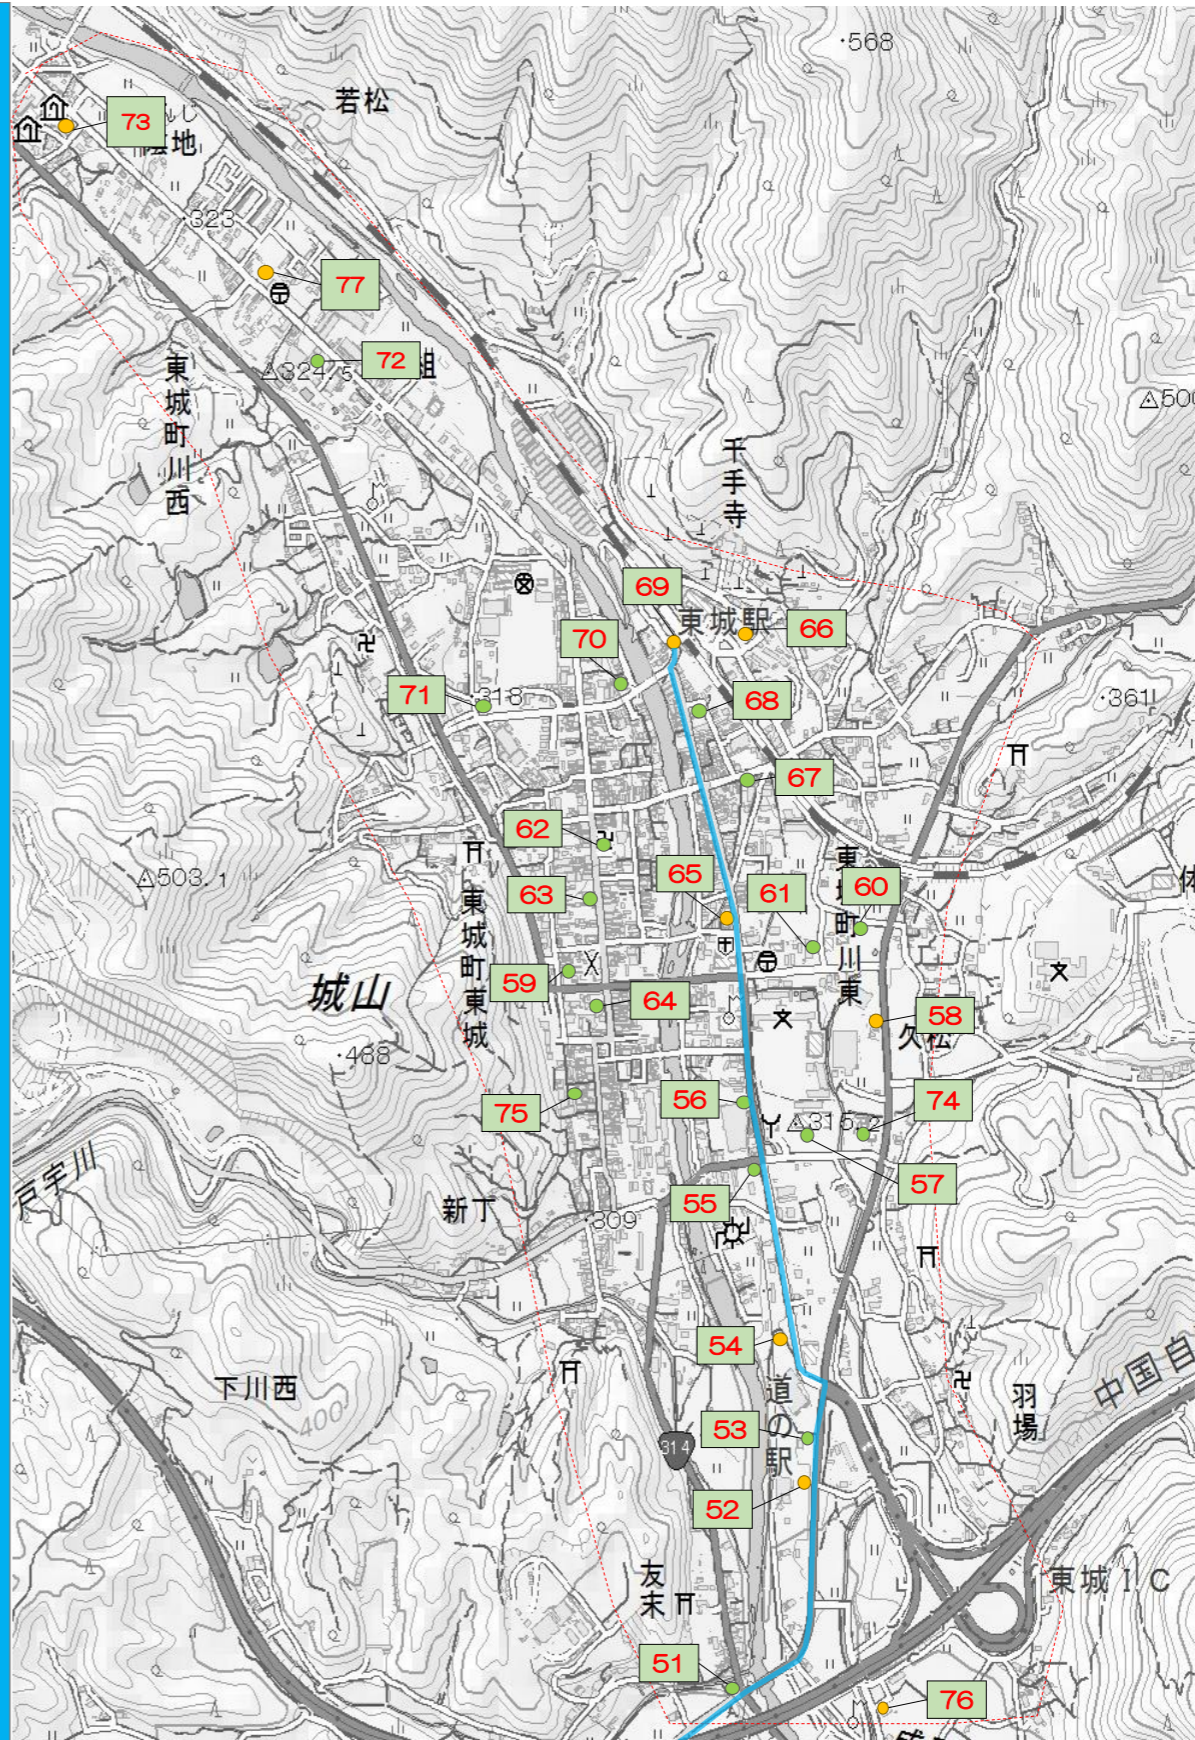

○新坂エリア⇒東城中心部エリア
8:45発(平日の月・水・金) / 10:15発(平日の月・水・金)

○東城中心部エリア⇒新坂エリア
11:30発(平日の月・水・金) / 13:00発(平日の月・水・金)

※新坂地区の乗降場所(No.01~43)は、次のとおり運行します。

- 8:45発、10:15発の便
新坂地区を回った後、No.43新坂自治振興センターを最後に経由して、久代地区・市街地方面に向かいます。
- 11:30発、13:00発の便
市街地・久代地区を運行した後、No.43新坂自治振興センターを最初に経由して、新坂地区を回ります。

- 新坂・久代予約乗合タクシー乗降場所
- 主要運行ルート
- 新坂・久代乗合タクシー運行エリア

NO.	乗降場所名	東城中心部 までの料金
01	相原	200円
02	橋神	
03	宇山別れ	
04	紙屋谷別れ	
05	位田入口	
06	上谷	
07	寿福寺前	
08	末宗城跡前	
09	郷谷	
10	郷谷下	
11	神田谷下	310円
12	神田谷中	
13	神田谷上	
14	大木下	
15	大木上	
16	須床	
17	宇那田	
18	半瀬別れ	
19	郷原	
20	郷原上	
21	近屋谷別れ	200円
22	休暇村入口	
23	休暇村帝釈峽	
24	休暇村下	
25	三坂手入線別れ	
26	下郷	
27	新坂自治振興センター前	
28	下葛尾	
29	薬師堂前	
30	帝釈建販前	
42	畑永前	
43	新坂自治振興センター	
31	北迫谷	
32	北迫谷②	
33	能楽寺入口	
34	田中谷	
35	久代①	
36	はなみずき	
37	旧農協前	
38	久代下	
39	久代②	
40	久代③	
41	美容室TOMO・TOMO	

東城中心部乗降場所マップ

NO.	乗降場所名	NO.	乗降場所名	NO.	乗降場所名	NO.	乗降場所名
51	ドライブイン東城	58	ジュンテンドー(中学校入口バス停)	65	東城病院前(バス停)	72	グリーンショップ横山
52	遊YOUさろん(バス停)	59	池田整体前	66	こぶしの里(バス停)	73	東寿園前(バス停)
53	中国料理 北京	60	美容室かぐや姫	67	タナベ種苗前	74	東城自治振興センター
54	フレスタ前(バス停)	61	ウィー東城店	68	瀬尾医院前	75	生熊歯科前
55	セブンイレブン東城川東店	62	えびす前	69	東城駅前(バス停)	76	ふれあいセンター(バス停)
56	トーエイ(待合室前)	63	三上クリニック	70	高橋接骨院	77	横山歯科医院(中川西バス停)
57	東城支所	64	細川医院	71	日傳医院前		