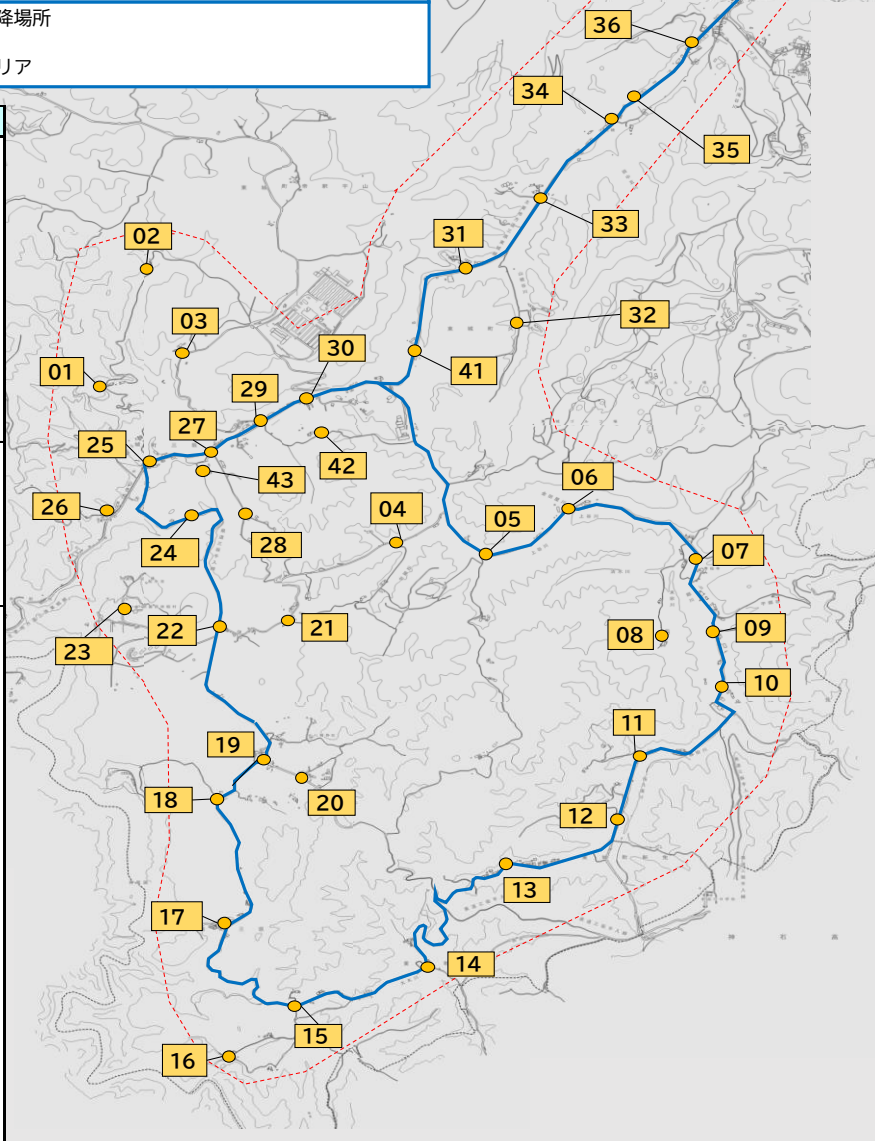

○新坂エリア⇒東城中心部エリア
8:45発(平日の月・水・金) / 10:15発(平日の月・水・金)

○東城中心部エリア⇒新坂エリア
11:30発(平日の月・水・金) / 13:00発(平日の月・水・金)

※新坂地区の乗降場所(No.01~43)は、次のとおり運行します。

- 8:45発、10:15発の便
新坂地区を回った後、No.43新坂自治振興センターを最後に経由して、久代地区・市街地方面に向かいます。
- 11:30発、13:00発の便
市街地・久代地区を運行した後、No.43新坂自治振興センターを最初に経由して、新坂地区を回ります。

- 新坂・久代予約乗合タクシー乗降場所
- 主要運行ルート
- 新坂・久代乗合タクシー運行エリア

NO.	乗降場所名	東城中心部 までの料金
01	相原	200円
02	橋神	
03	宇山別れ	
04	紙屋谷別れ	
05	位田入口	
06	上谷	
07	寿福寺前	
08	末宗城跡前	
09	郷谷	
10	郷谷下	
11	神田谷下	310円
12	神田谷中	
13	神田谷上	
14	大木下	
15	大木上	
16	須床	
17	宇那田	
18	半瀬別れ	
19	郷原	
20	郷原上	
21	近屋谷別れ	200円
22	休暇村入口	
23	休暇村帝釈峽	
24	休暇村下	
25	三坂手入線別れ	
26	下郷	
27	新坂自治振興センター前	
28	下葛尾	
29	薬師堂前	
30	帝釈建販前	
42	畑永前	
43	新坂自治振興センター	
31	北迫谷	
32	北迫谷②	
33	能楽寺入口	
34	田中谷	
35	久代①	
36	はなみずき	
37	旧農協前	
38	久代下	
39	久代②	
40	久代③	
41	美容室TOMO・TOMO	

東城中心部乗降場所マップ

NO.	乗降場所名	NO.	乗降場所名	NO.	乗降場所名	NO.	乗降場所名
51	ドライブイン東城	58	ジュンテンドー(中学校入口バス停)	65	東城病院前(バス停)	72	グリーンショップ横山
52	遊YOUさろん(バス停)	59	池田整体前	66	こぶしの里(バス停)	73	東寿園前(バス停)
53	中国料理 北京	60	美容室かぐや姫	67	タナベ種苗前	74	東城自治振興センター
54	フレスタ前(バス停)	61	ウィー東城店	68	瀬尾医院前	75	生熊歯科前
55	セブンイレブン東城川東店	62	えびす前	69	東城駅前(バス停)	76	ふれあいセンター(バス停)
56	トーエイ(待合室前)	63	三上クリニック	70	高橋接骨院	77	横山歯科医院(中川西バス停)
57	東城支所	64	細川医院	71	日傳医院前		