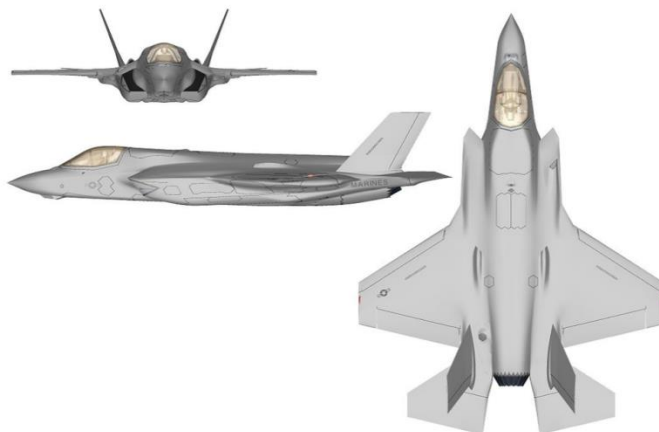

## 米軍岩国基地所属の主な航空機（参考）

F A - 1 8 戦闘攻撃機

E A - 1 8 G 電子戦機

C - 2 輸送機

E - 2 D 早期警戒機

出典 中国四国防衛局ホームページ  
「空母艦載機の岩国への移駐について」

## F-35B

出典 フリー百科事典「ウィキペディア」

ハリアー (AV8B)

プラウラー (EA6B)

(その他 普天間基地所属)  
MV-22 オスプレイ

MV-22 三面図 右が垂直離着陸モード，左が固定翼モード  
出典 フリー百科事典「ウィキペディア」