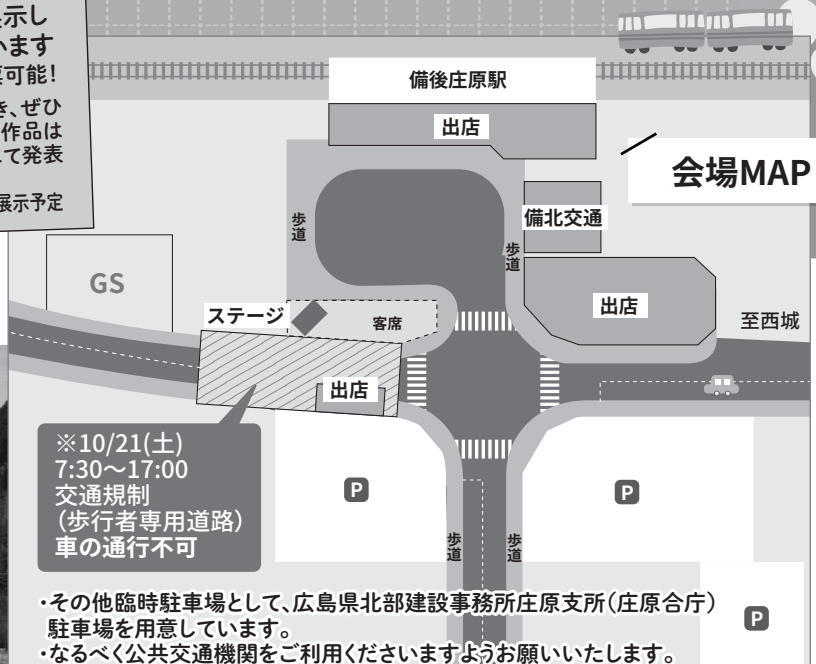

作品のぼりを展示し  
WEB投票を行います  
左記QRからも投票可能!  
応募作品をご覧頂き、ぜひ  
ご投票下さい。入賞作品は  
次回駅前フェスタにて発表  
いたします。  
★のぼりは市内各所へ展示予定

## 会場MAP

※10/21(土)  
7:30~17:00  
交通規制  
(歩行者専用道路)  
車の通行不可

・その他臨時駐車場として、広島県北部建設事務所庄原支所(庄原合庁)  
駐車場を用意しています。  
・なるべく公共交通機関をご利用くださいますようお願いいたします。