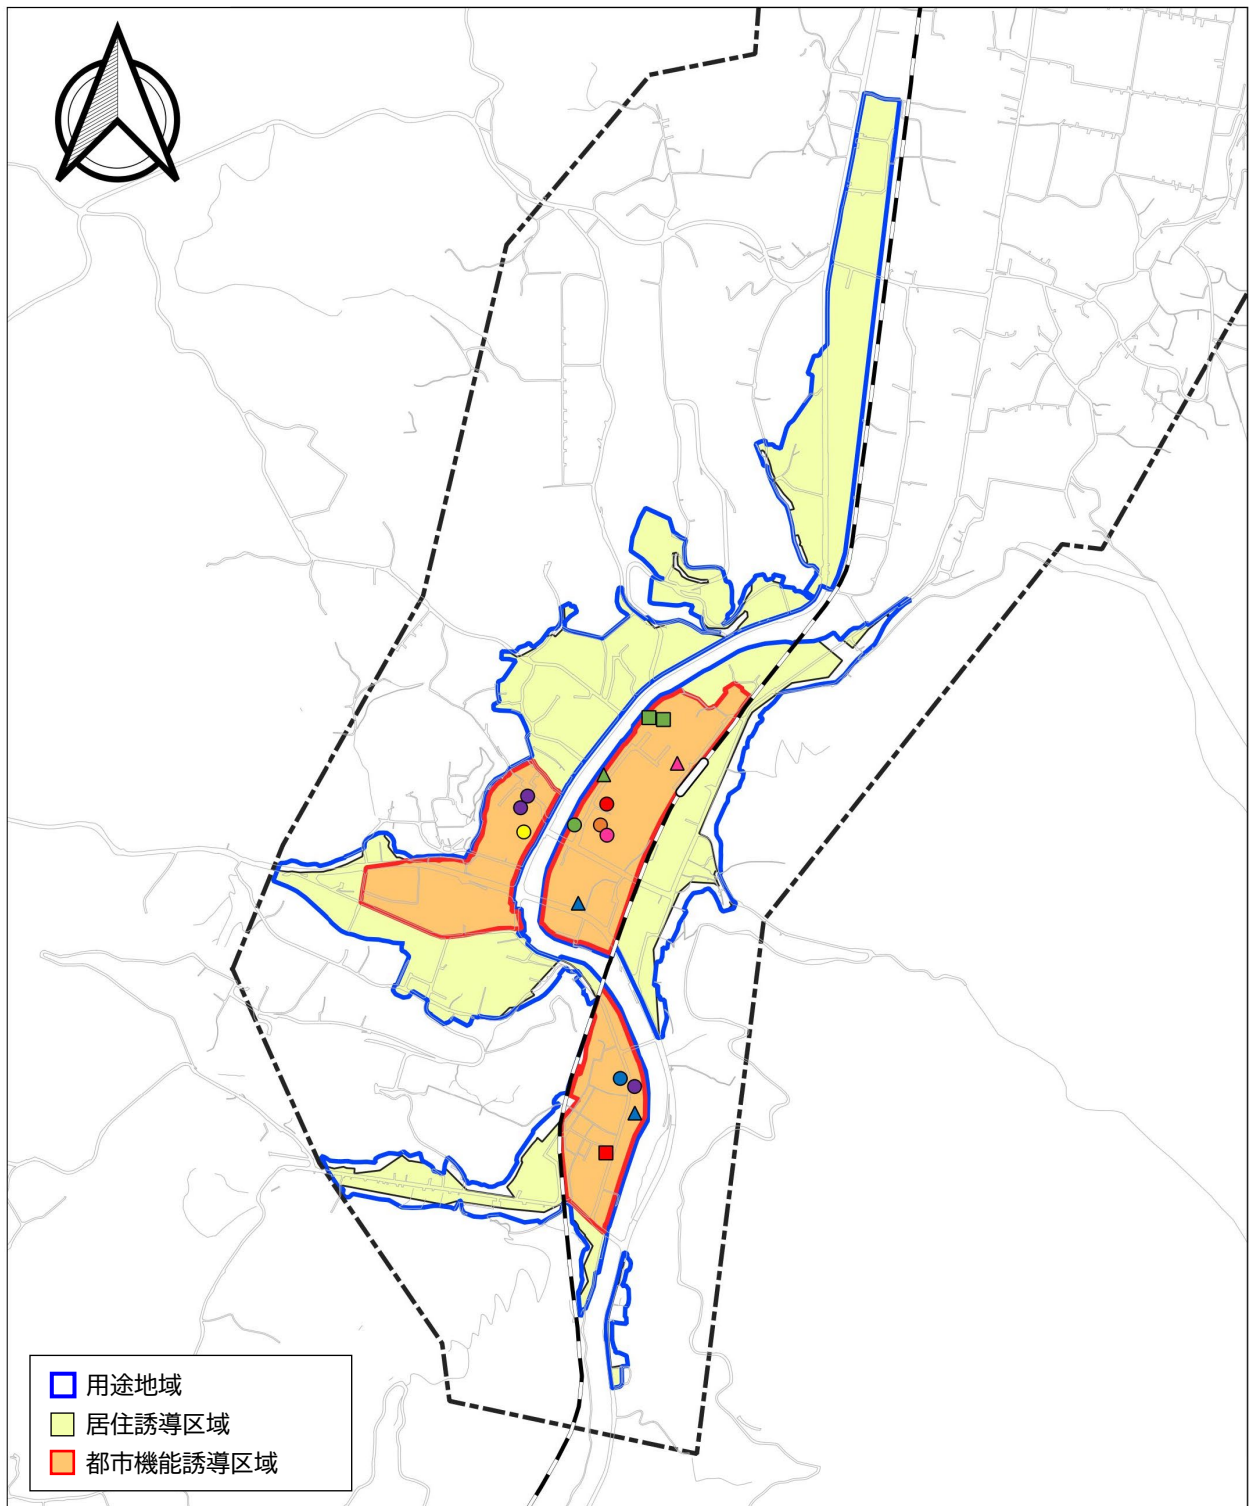

## 6-2. 誘導区域と誘導施設の重ね合わせ

(誘導施設の立地状況は令和4年11月現在)

(令和4年11月現在)

(3) 西城地域

- 用途地域
- 居住誘導区域
- 都市機能誘導区域

0 300 600 900 1,200 m

- 誘導施設**
- 大型商業施設
  - 病院
  - 高齢者等福祉施設
  - 市役所・支所
  - 警察・消防
  - 銀行・信用金庫
  - ▲ 郵便局・JA
  - 子育て支援センター
  - ▲ 保育所等
  - 文化施設
  - ▲ 交流施設
  - 体育施設