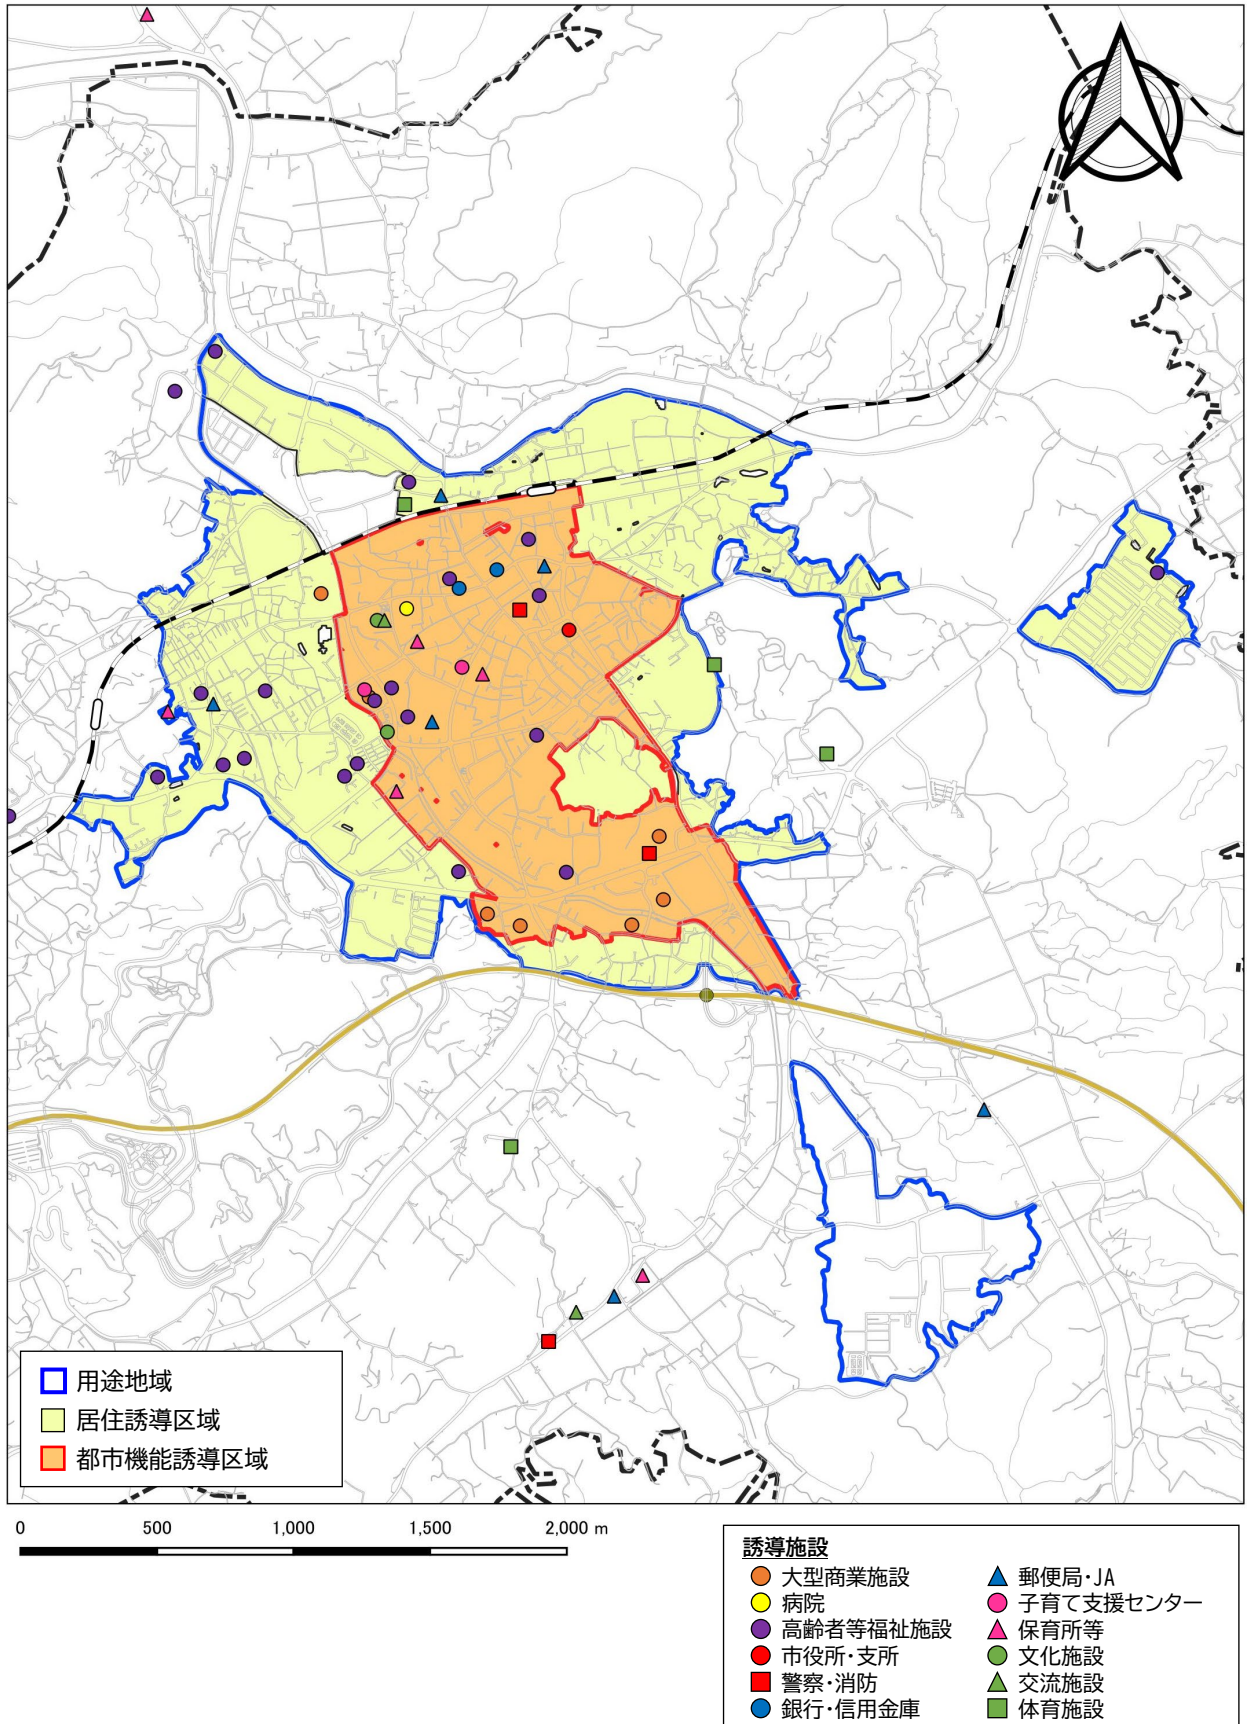

6-2. 誘導区域と誘導施設の重ね合わせ

(誘導施設の立地状況は令和4年11月現在)

(1) 庄原地域