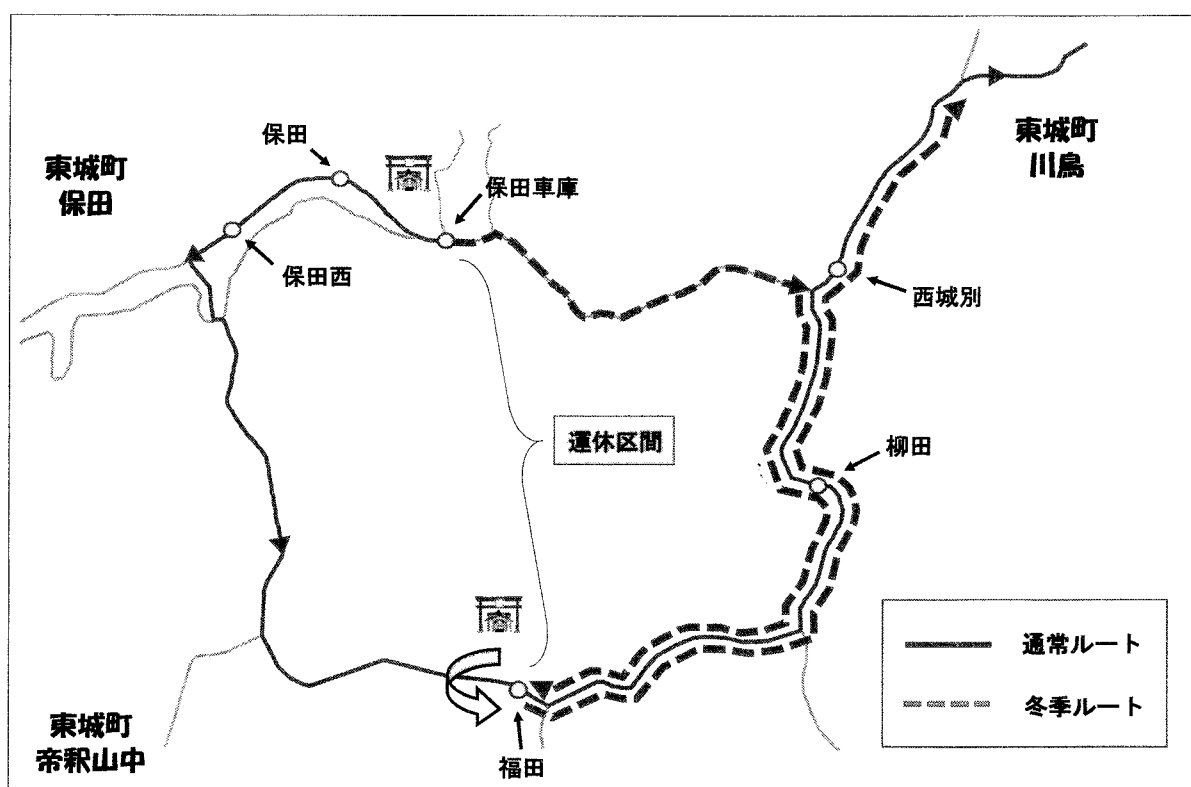

※1月1日(日)の広電便の運行は広島駅新幹線口 6:05 発、7:50 発→庄原駅行、桜花の郷ラ・フォーレ庄原 9:51 発→広島駅新幹線口行、庄原駅 11:00 発→広島駅新幹線口行の4便のみ運行。その他の便は全て運休です。

備北交通	本社	(0824)72-2122
	東城出張所	2-0123
中国バス	本社	(084)953-5391
	油木営業所	(0847)82-0034
西城交通		(0824)82-1933

◇ 詳しくは各バス会社へお問い合わせください

廃止代替バス「保田線」 冬季ルートについて

「東城廃止代替等バス 保田線」を次の期間、冬季の安全運行と定時運行の確保のため、経路を一部変更して運行いたします。

大変ご迷惑をおかけいたしますが、ご理解とご協力をいただきますようお願い致します。

【冬季ルート運行期間】

令和4年12月26日(月)から令和5年2月28日(火)まで

庄原市東城支所 市民生活室

TEL (08477)2-5121