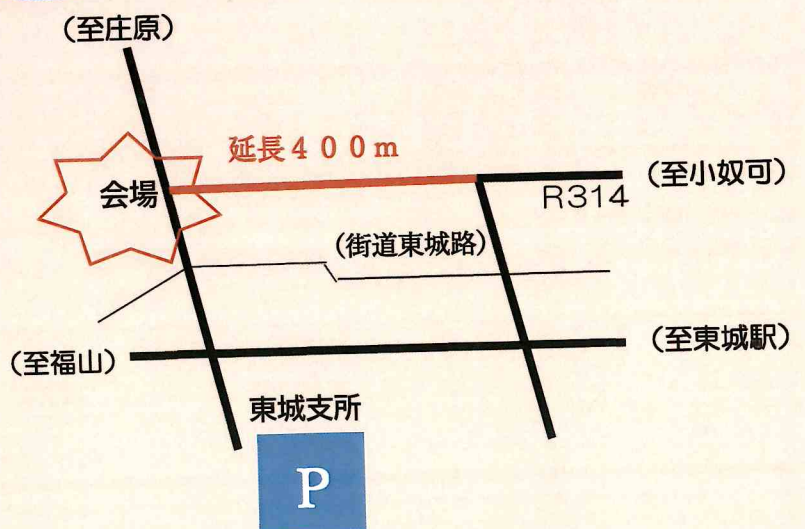

国道314号 東城バイパス2工区(1期) 開通祝賀式を開催します!

12月6日(火) 10:30 開式

場所: 庄原市東城町川西

主要地方道 庄原東城線交差点(GS前)【雨天決行】

- 開式 10:30~
- テープカット
- 広島県警察音楽隊を先頭にパレード
(参加者全員)
- 閉式 11:30
- 供用開始 12:00~(予定)

警察音楽隊と一緒に
バイパスを歩こう!

【主催】 国道314号全面改修達成会(庄原市・雲南市・奥出雲町)
事務局 庄原市役所 環境建設部 建設課 管理係
TEL (0824) 73-1150