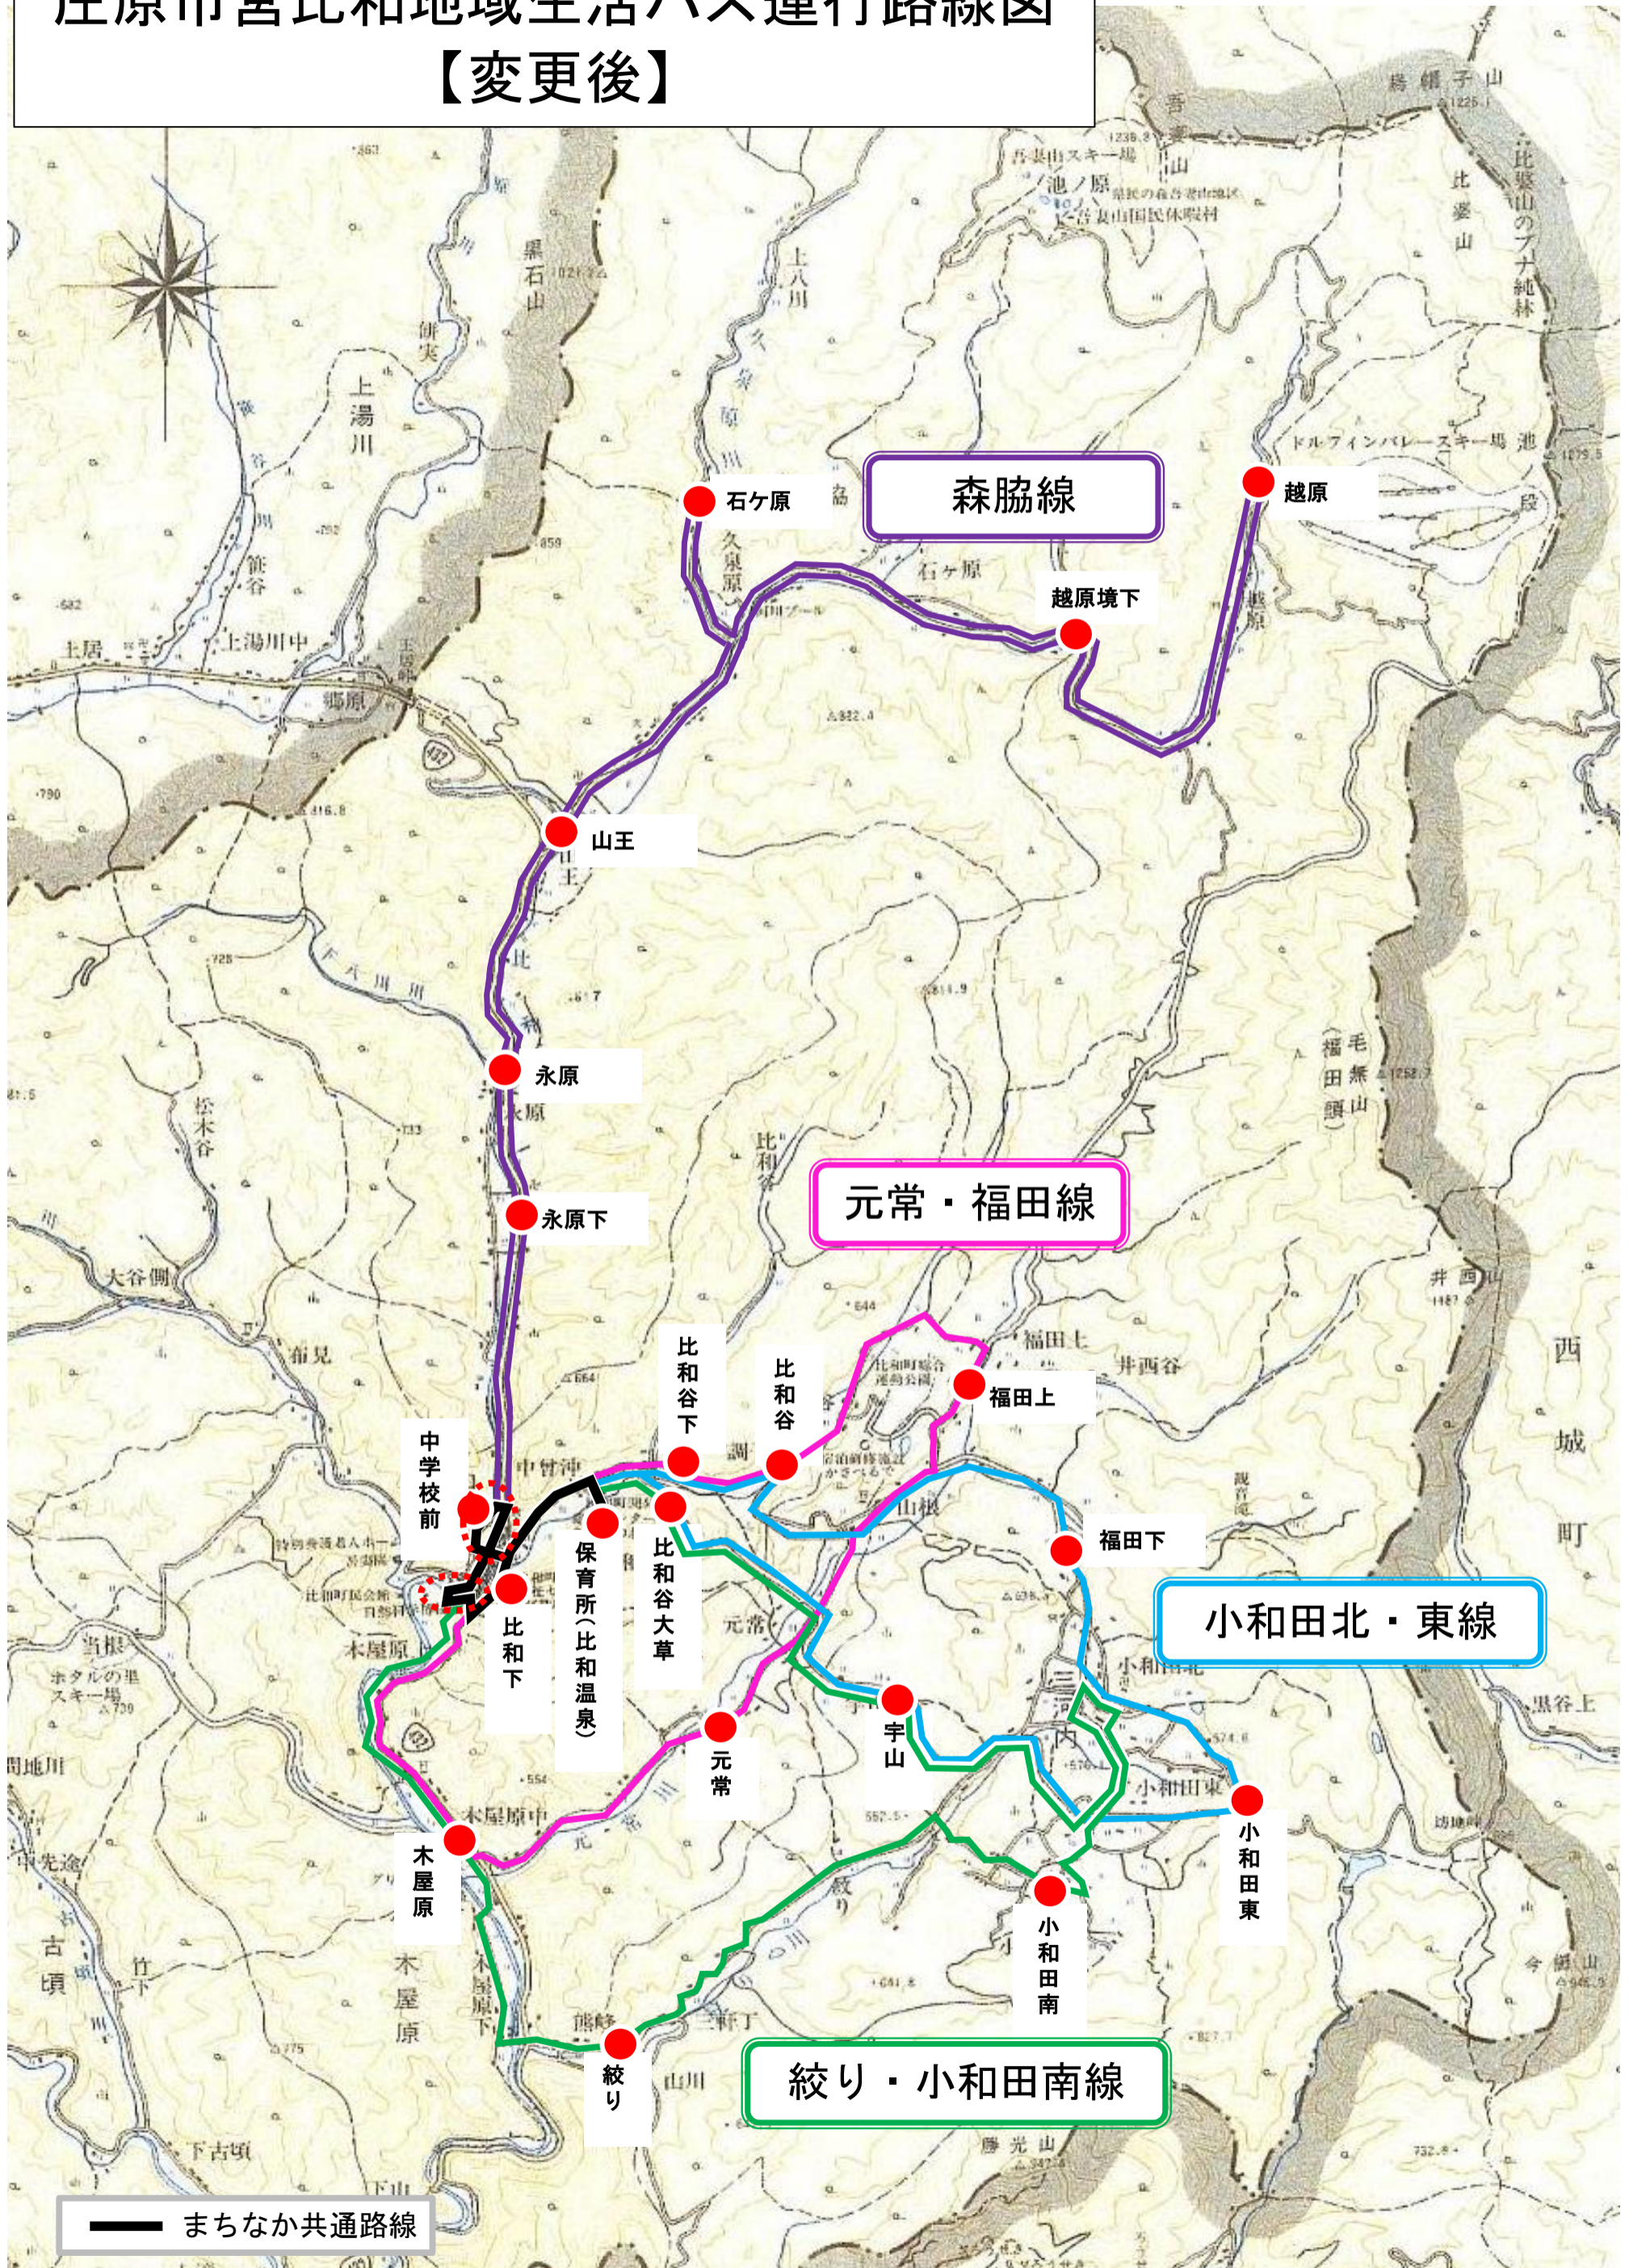

### 3. 変更路線

【区間延長等：比和支所敷地内への乗り入れによる安全確保等】

市営比和地域生活バス 森脇線

〃 元常・福田線

〃 小和田北・東線

〃 絞り・小和田南線

※ 4 路線とも全区間フリー乗降を設定

【運行経路の変更：クマ出没等による放課後児童クラブ対応】

### 4. 変更事項

【区間延長】

起点・終点：庄原市比和町比和1119番地1 先

延長キロ：0.1キロメートル

【運行経路の変更】

森脇線 4 便

	旧	新
起点	1 比和下	1 比和下
	2 保育所	2 中学校前
	3 中学校前	3 保育所
		4 中学校前
	4 永原下	5 永原下
	...	...
終点	保育所	保育所
キロ程	2.31 km	2.96 km

※増減区間キロ数：0.65キロメートル

# 庄原市営比和地域生活バス運行路線図 【変更前】

# 庄原市営比和地域生活バス運行路線図 【変更後】

森脇線 放課後児童クラブ対応利用時間帯のルート

変更前

変更後

【変更前】

①森脇線

1便	保育所 (比和温泉)	比和下	中学校前	永原下	永原	山王	石ヶ原	越原境下	越原	越原境下	石ヶ原	山王	永原	永原下	中学校前	比和下	保育所 (比和温泉)
	-	6:46	-	6:48	6:49	6:53	-	6:59	7:03	7:10	7:15	7:19	7:24	7:26	7:28	7:30	7:33
2便	保育所 (比和温泉)	比和下	中学校前	永原下	永原	山王	石ヶ原	越原境下	越原	越原境下	石ヶ原	山王	永原	永原下	中学校前	比和下	保育所 (比和温泉)
	-	8:10	-	8:12	8:13	8:17	-	8:23	8:27	8:34	8:39	8:43	8:48	8:50	8:52	8:54	8:57
3便	比和下	保育所 (比和温泉)	中学校前	永原下	永原	山王	石ヶ原	越原境下	越原	越原境下	石ヶ原	山王	永原	永原下	中学校前	比和下	保育所 (比和温泉)
	11:30	11:32	11:34	11:36	11:37	11:42	11:46	11:51	11:55	12:02	-	12:08	12:12	12:13	12:15	12:17	12:20
4便	比和下	保育所 (比和温泉)	中学校前	永原下	永原	山王	石ヶ原	越原境下	越原	越原境下	石ヶ原	山王	永原	永原下	中学校前	比和下	保育所 (比和温泉)
	15:57	16:01	16:03	16:05	16:06	16:11	16:16	16:21	16:25	16:32	-	16:38	16:42	16:43	16:45	16:47	16:50