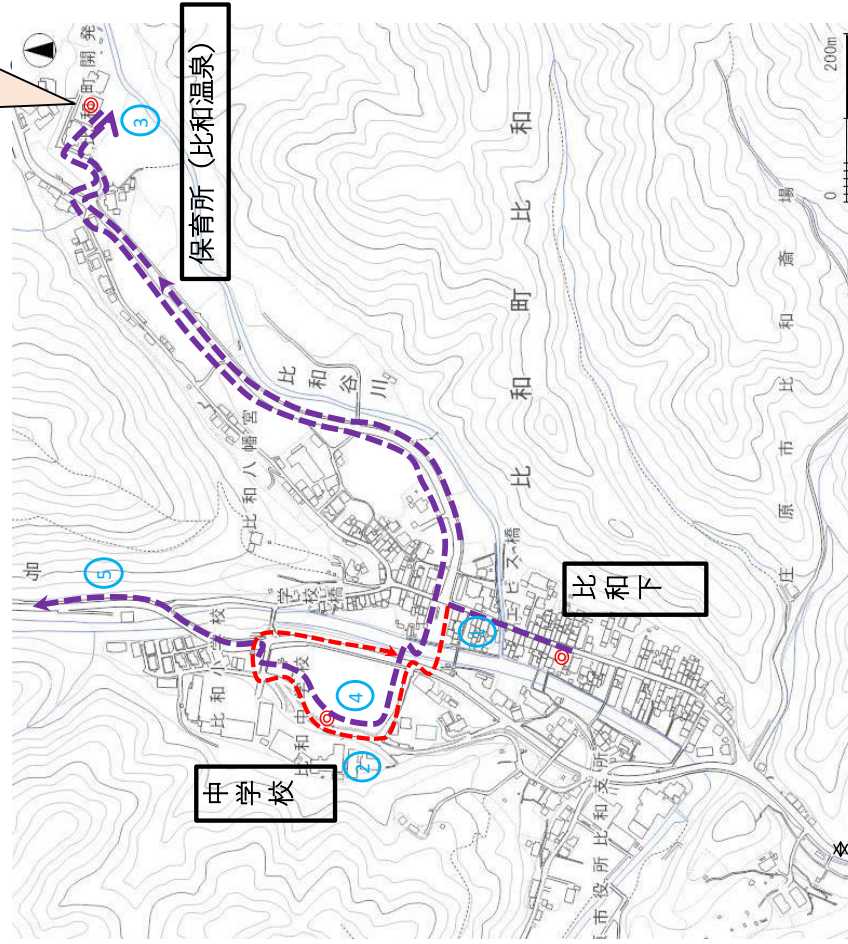

# 庄原市営比和地域生活バス運行路線図 【変更後】

森脇線 放課後児童クラブ対応利用時間帯のルート

変更前

変更後

【変更前】

①森脇線

1便	保育所 (比和温泉)	比和下	中学校前	永原下	永原	山王	石ヶ原	越原境下	越原	越原境下	石ヶ原	山王	永原	永原下	中学校前	比和下	保育所 (比和温泉)
	-	6:46	-	6:48	6:49	6:53	-	6:59	7:03	7:10	7:15	7:19	7:24	7:26	7:28	7:30	7:33
2便	保育所 (比和温泉)	比和下	中学校前	永原下	永原	山王	石ヶ原	越原境下	越原	越原境下	石ヶ原	山王	永原	永原下	中学校前	比和下	保育所 (比和温泉)
	-	8:10	-	8:12	8:13	8:17	-	8:23	8:27	8:34	8:39	8:43	8:48	8:50	8:52	8:54	8:57
3便	比和下	保育所 (比和温泉)	中学校前	永原下	永原	山王	石ヶ原	越原境下	越原	越原境下	石ヶ原	山王	永原	永原下	中学校前	比和下	保育所 (比和温泉)
	11:30	11:32	11:34	11:36	11:37	11:42	11:46	11:51	11:55	12:02	-	12:08	12:12	12:13	12:15	12:17	12:20
4便	比和下	保育所 (比和温泉)	中学校前	永原下	永原	山王	石ヶ原	越原境下	越原	越原境下	石ヶ原	山王	永原	永原下	中学校前	比和下	保育所 (比和温泉)
	15:57	16:01	16:03	16:05	16:06	16:11	16:16	16:21	16:25	16:32	-	16:38	16:42	16:43	16:45	16:47	16:50