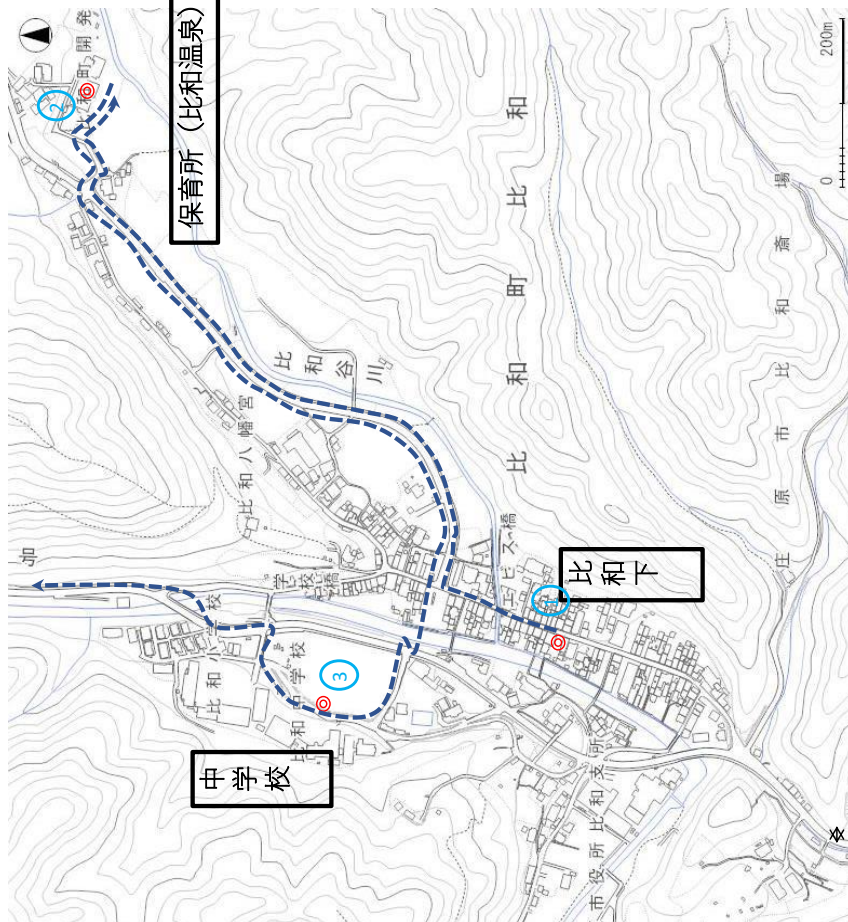

# 庄原市営比和地域生活バス運行路線図 【変更前】

# 庄原市営比和地域生活バス運行路線図 【変更後】

森脇線 放課後児童クラブ対応利用時間帯のルート

変更前

変更後

【変更前】

①森脇線

1便	保育所 (比和温泉)	比和下	中学校前	永原下	永原	山王	石ヶ原	越原境下	越原	越原境下	石ヶ原	山王	永原	永原下	中学校前	比和下	保育所 (比和温泉)
	-	6:46	-	6:48	6:49	6:53	-	6:59	7:03	7:10	7:15	7:19	7:24	7:26	7:28	7:30	7:33
2便	保育所 (比和温泉)	比和下	中学校前	永原下	永原	山王	石ヶ原	越原境下	越原	越原境下	石ヶ原	山王	永原	永原下	中学校前	比和下	保育所 (比和温泉)
	-	8:10	-	8:12	8:13	8:17	-	8:23	8:27	8:34	8:39	8:43	8:48	8:50	8:52	8:54	8:57
3便	比和下	保育所 (比和温泉)	中学校前	永原下	永原	山王	石ヶ原	越原境下	越原	越原境下	石ヶ原	山王	永原	永原下	中学校前	比和下	保育所 (比和温泉)
	11:30	11:32	11:34	11:36	11:37	11:42	11:46	11:51	11:55	12:02	-	12:08	12:12	12:13	12:15	12:17	12:20
4便	比和下	保育所 (比和温泉)	中学校前	永原下	永原	山王	石ヶ原	越原境下	越原	越原境下	石ヶ原	山王	永原	永原下	中学校前	比和下	保育所 (比和温泉)
	15:57	16:01	16:03	16:05	16:06	16:11	16:16	16:21	16:25	16:32	-	16:38	16:42	16:43	16:45	16:47	16:50