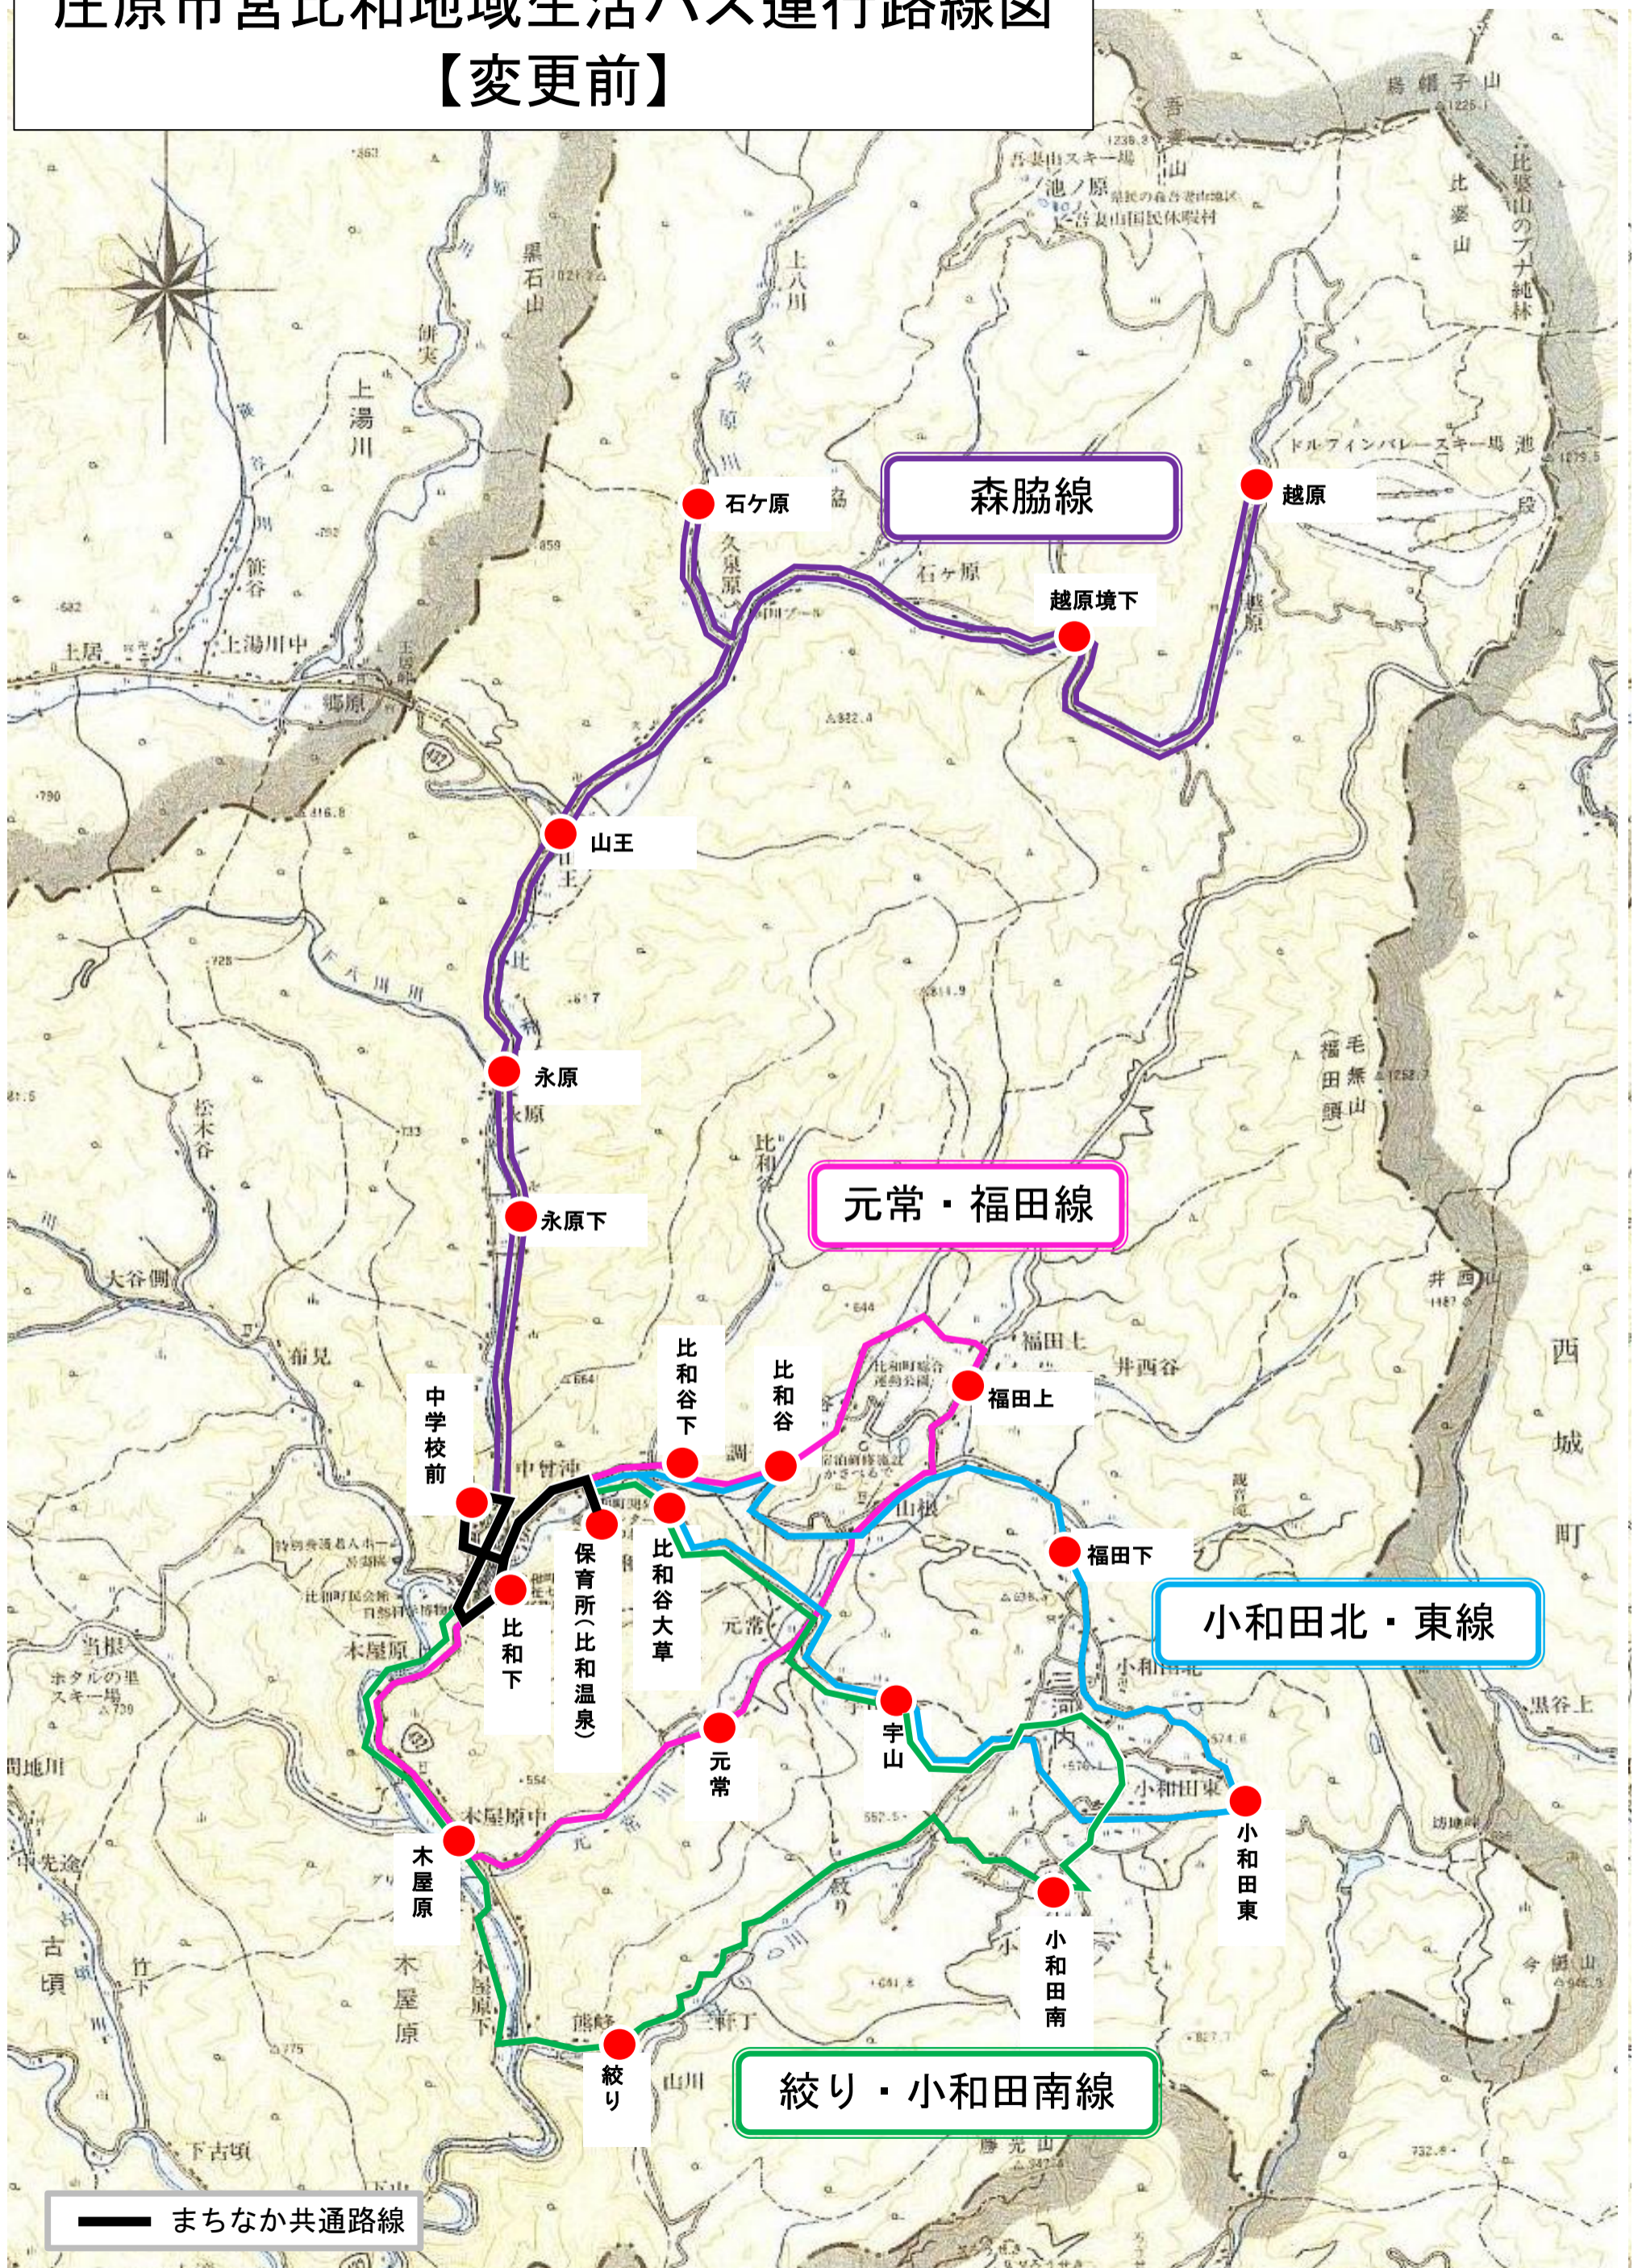

庄原市営比和地域生活バス運行路線図 【変更前】