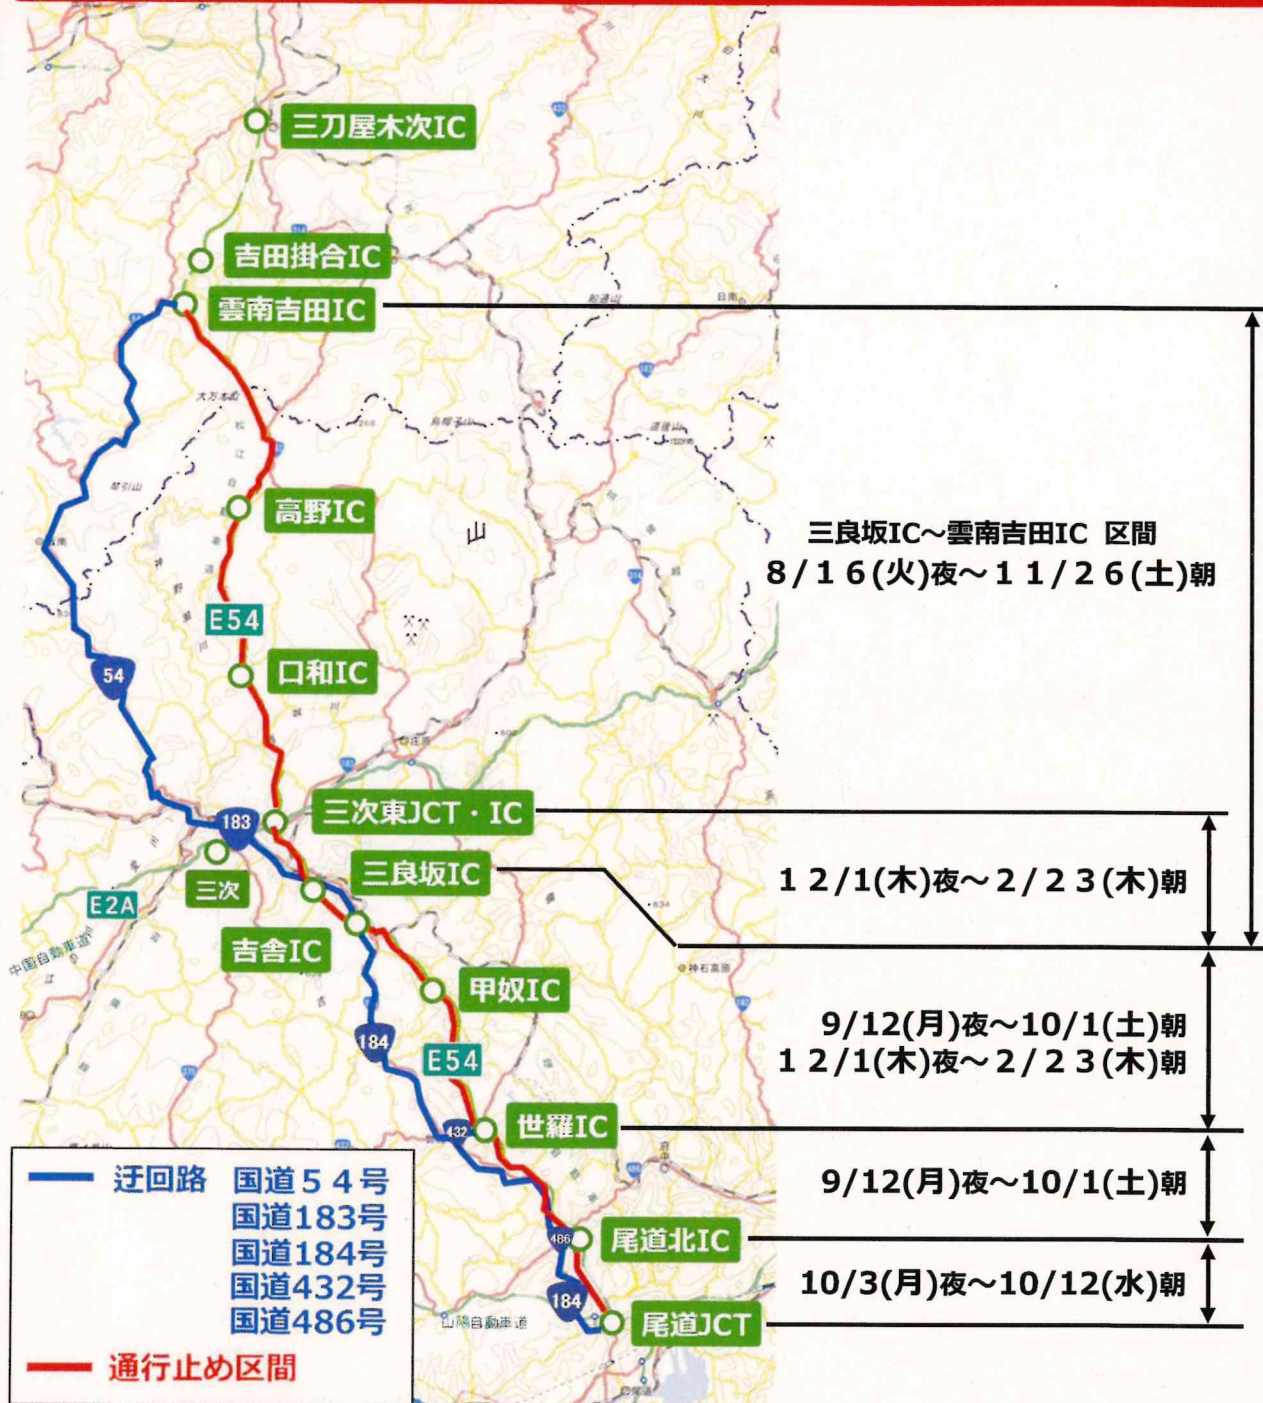

令和4年8/16(火)夜～令和5年2/23(木)朝
夜 2 1 時から翌朝 6 時まで

※予備日 10/12(水)夜～10/15(土)朝
11/28(月)夜～12/1(木)朝
2/24(金)夜～3/1(水)朝

【区間】 中国横断自動車道尾道松江線
尾道JCT～雲南吉田IC 間 上下線

※区間毎に規制日及び予備日を設定していますのでご注意ください。
通行止めIC間以外は通行可能です。

【迂回】

国道54号,183号,184号,432号,486号をご利用下さい。

12月24日～1月4日
年末年始期間
夜間通行止めなし

E54 尾道松江線

夜間通行止め（上下線）

令和4年8/16(火)夜～令和5年2/23(木)朝夜21時から翌朝6時まで

※土曜日、日曜日及び祝日の夜間を除く

※年末年始(12/24~1/4)大学入試共通テスト(1/14~1/15)を除く

通行止め実施日

規制区間	1月																															2月							
	1日	2日	3日	4日	5日	6日	7日	8日	9日	10日	11日	12日	13日	14日	15日	16日	17日	18日	19日	20日	21日	22日	23日	24日	25日	26日	27日	28日	29日	30日	31日	1日	2日	3日	4日	5日			
三刀屋木次																																							
吉田掛合																																							
雲南吉田																																							
高野																																							
口和																																							
三次東																																							
三良坂																																							
吉舎																																							
甲奴																																							
世羅																																							
尾道北																																							
尾道JCT																																							

年末年始
12月24日～1月4日
夜間通行止めなし

大学入試共通テスト期間
1月14日～1月15日
夜間通行止めなし

規制区間	2月																												3月										
	6日	7日	8日	9日	10日	11日	12日	13日	14日	15日	16日	17日	18日	19日	20日	21日	22日	23日	24日	25日	26日	27日	28日	29日	30日	31日	1日	2日	3日	4日	5日								
三刀屋木次																																							
吉田掛合																																							
雲南吉田																																							
高野																																							
口和																																							
三次東																																							
三良坂																																							
吉舎																																							
甲奴																																							
世羅																																							
尾道北																																							
尾道JCT																																							

予備日

予備日

予備日

E54 尾道松江線

夜間通行止め（上下線）

令和4年8/16(火)夜～令和5年2/23(木)朝夜21時から翌朝6時まで

※土曜日、日曜日及び祝日の夜間を除く

※年末年始(12/24～1/4)大学入試共通テスト(1/14～1/15)を除く