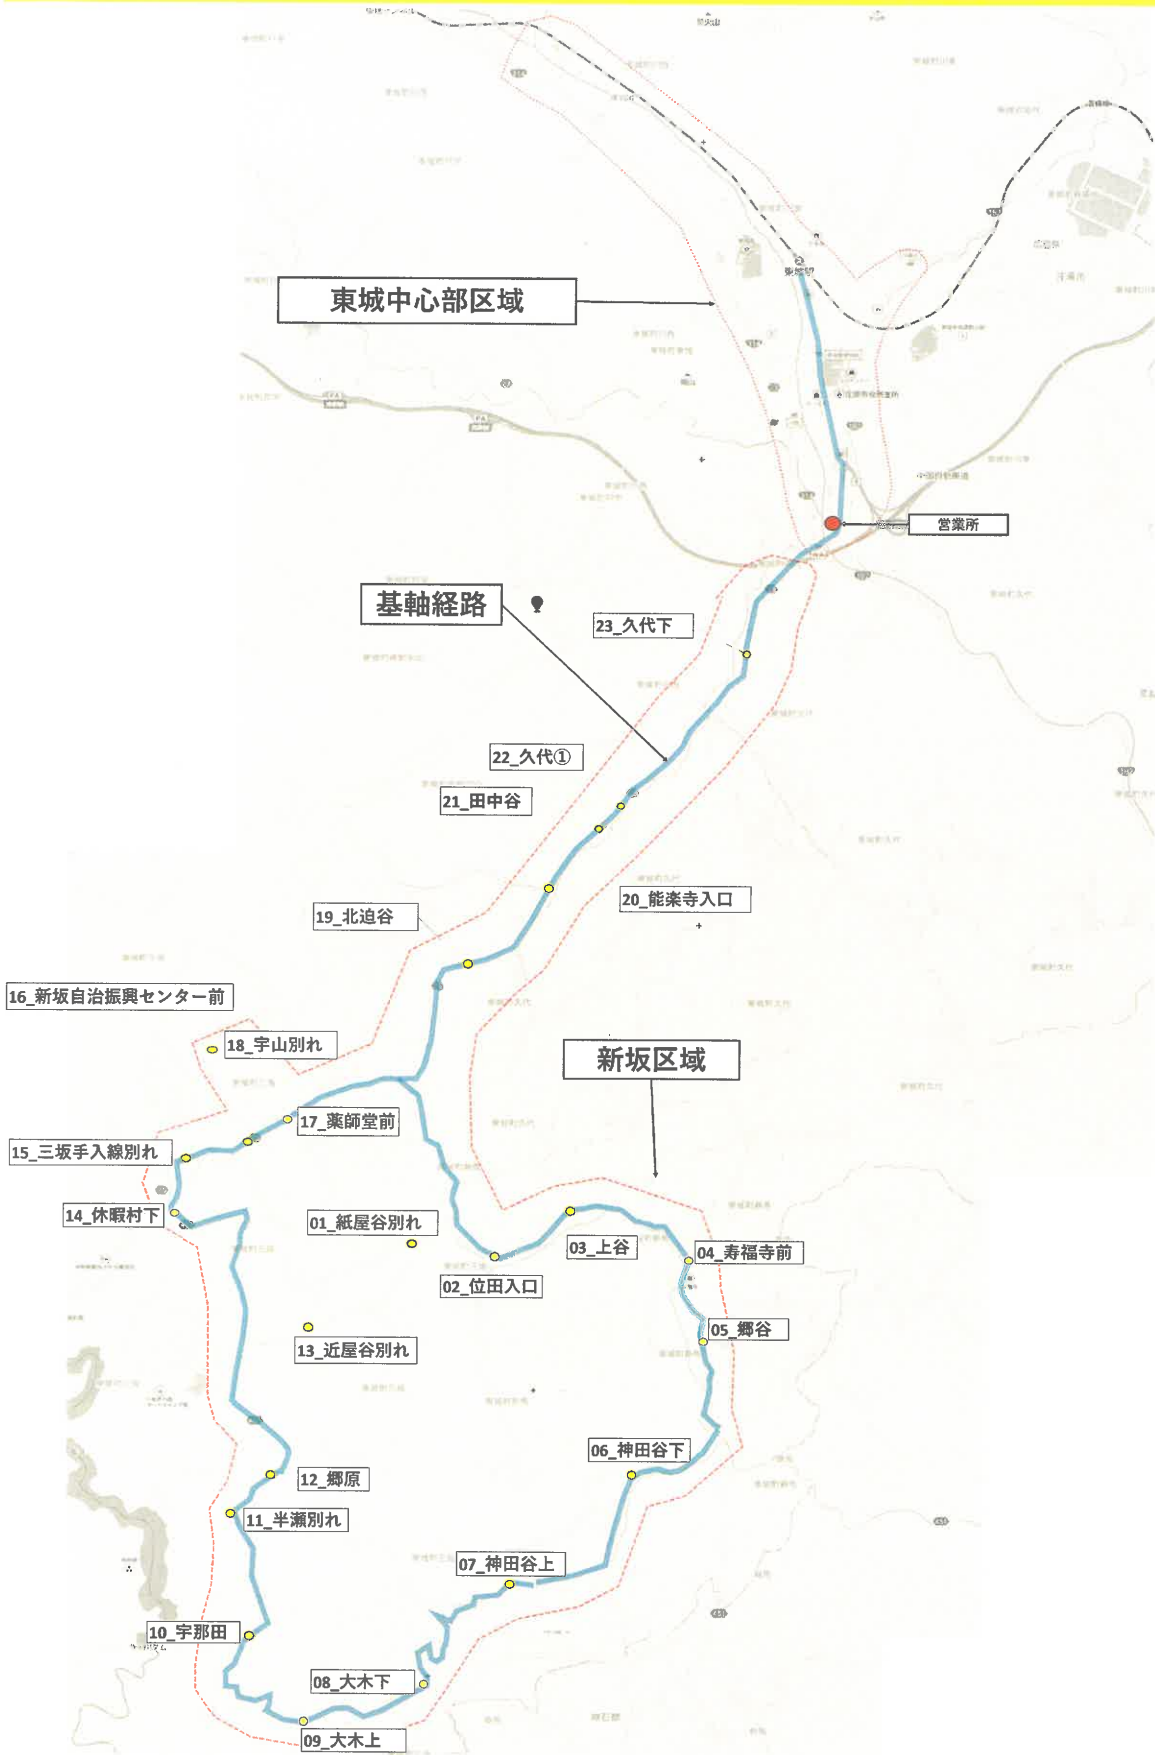

# 始終線デマンドバス 営業区域(東城中心部区域)

※ 電話予約の際は利用したい便、乗車スポット、降車スポットをお伝えください。  
 ※ 時刻表はバスが運行するめやすの時刻です。予約の状況によって前後する場合がございます。  
 ※ 往路は始終・始終区域⇒東城中心部区域へ、復路は東城中心部区域⇒帝釈・始終区域への予約をお受けいたします。  
 ※ 東城中心部区域から東城中心部区域の予約はお受けいたしません。ご了承ください。

# 新坂デマンドタクシー 営業区域 (東城中心部区域)

※ 電話予約の際は利用したい日、乗車スポット、降車スポットをお伝えください。

※ 時刻表はバスが運行するめやすの時刻です。予約の状況によって前後する場合がございます。

※ 往路は三坂・新免・久代区域⇒東城市街地中心部区域へ、復路は東城市街地中心部区域⇒三坂・新免・久代区域への予約をお受けいたします。

※ 東城市街地中心部区域から東城市街地中心部区域の予約はお受けいたしません。ご了承願いたします。