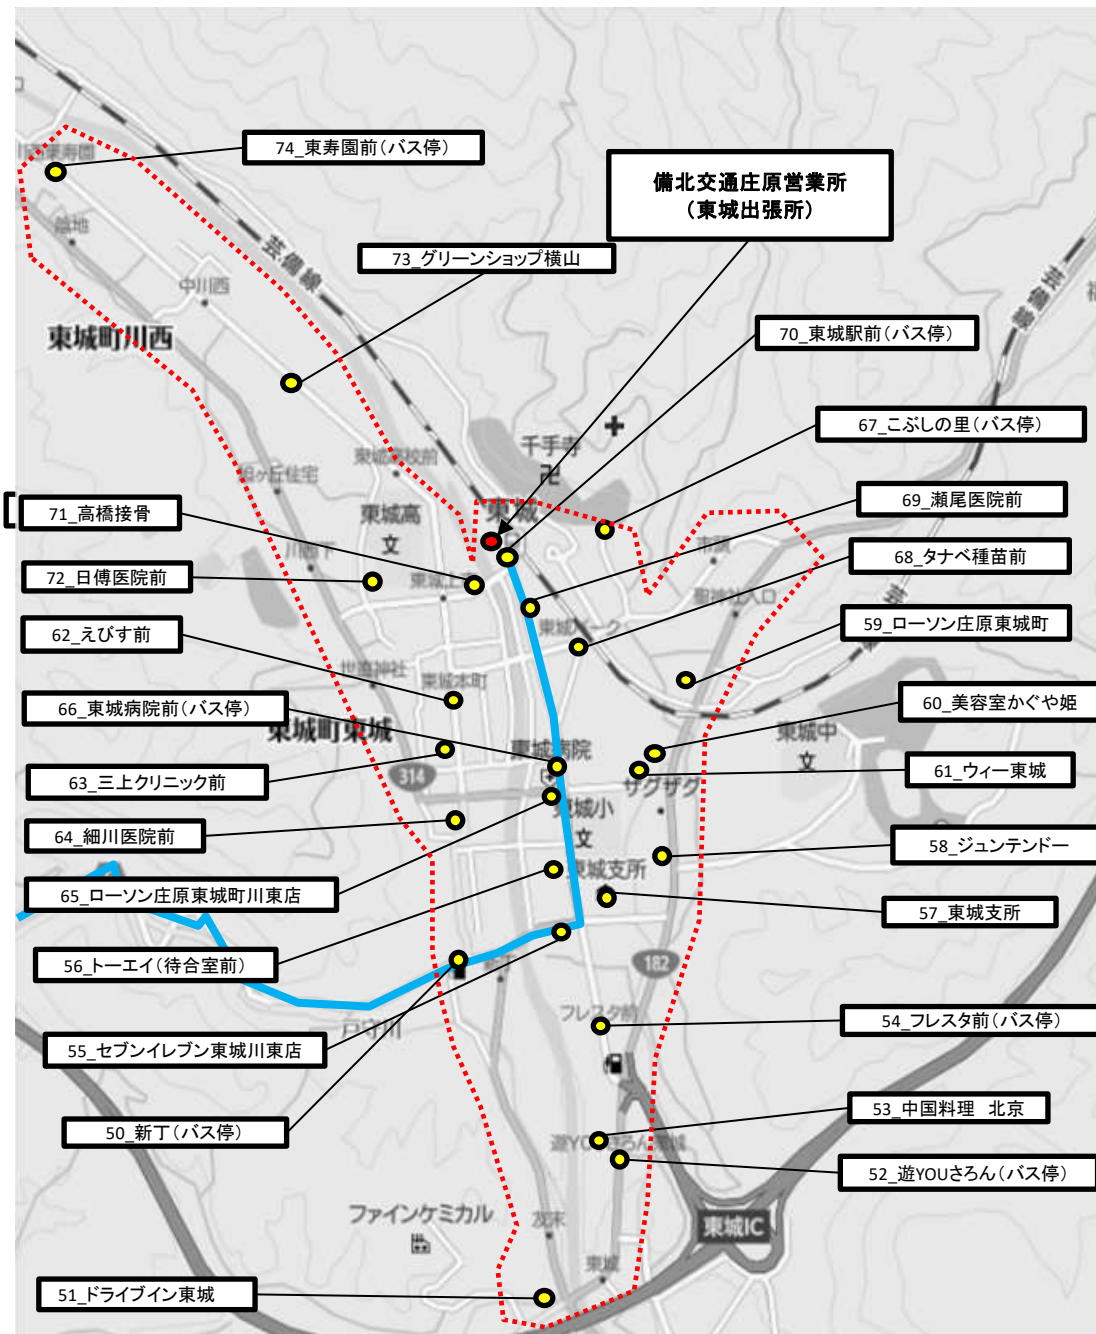

# 始終線デマンドバス 営業区域(東城中心部区域)

※ 電話予約の際は利用したい便、乗車スポット、降車スポットをお伝えください。  
 ※ 時刻表はバスが運行するめやすの時刻です。予約の状況によって前後する場合がございます。  
 ※ 往路は始終・始終区域⇒東城中心部区域へ、復路は東城中心部区域⇒帝釈・始終区域への予約をお受けいたします。  
 ※ 東城中心部区域から東城中心部区域の予約はお受けいたしません。ご了承ください。

※ 電話予約の際は利用したい日、乗車スポット、降車スポットをお伝えください。

※ 時刻表はバスが運行するめやすの時刻です。予約の状況によって前後する場合がございます。

※ 往路は三坂・新免・久代区域⇒東城市街地中心部区域へ、復路は東城市街地中心部区域⇒三坂・新免・久代区域への予約をお受けいたします。

※ 東城市街地中心部区域から東城市街地中心部区域の予約はお受けいたしません。ご了承願いたします。