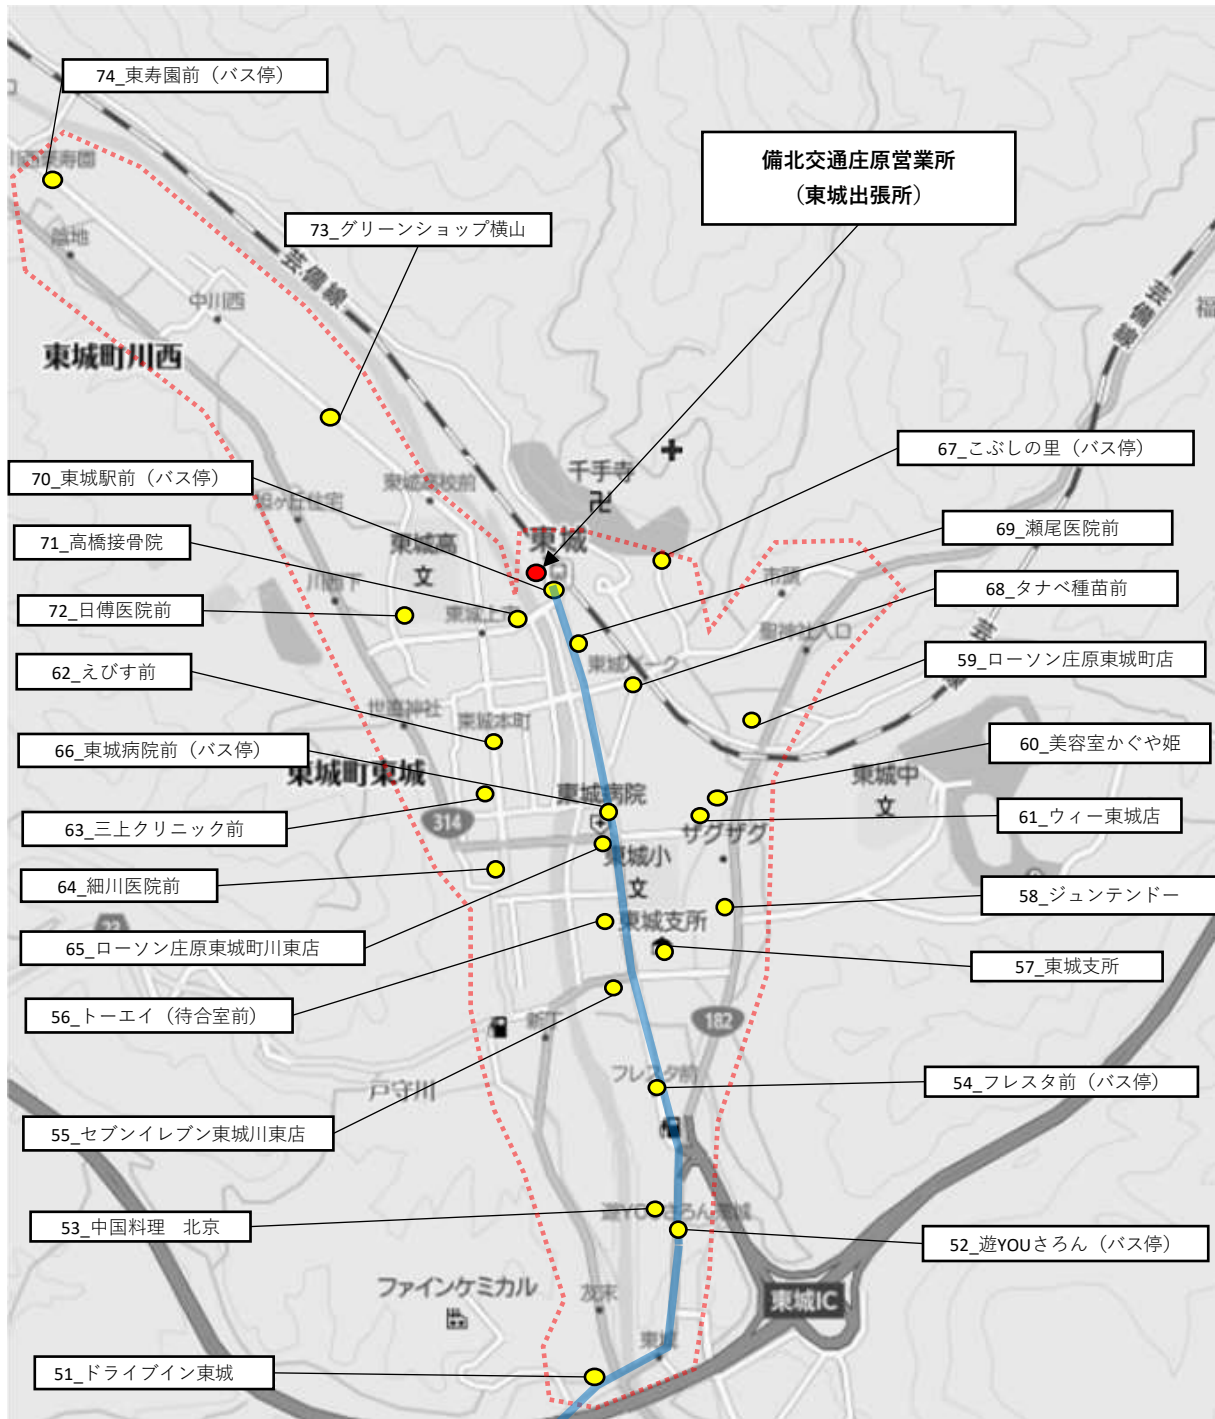

新坂デマンドタクシー 営業区域 (東城中心部区域)