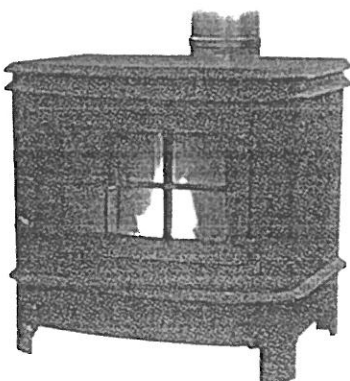

新製品

ほのか (PS-711F) 山形エクセレントデザイン2011「エクセレントデザイン賞」受賞

暖房のめやす(寒冷地)

木造	19畳
コンクリート	29畳

高気密住宅対応型で、 足元あったか温風下吹き出しの 木質ペレットストーブ

- 給排気方式：強制給排気形
- 用途別方式：強制対流形
- 点火方式：ヒーター点火式(自動着火)
- 燃料消費量：最大1.7～最小0.8kg/h
- 暖房出力：最大7.1～最小3.3kW
(6,106kcal/h)
- タンク容量：13kg
- 機体質量：73kg
- メーカー希望本体小売価格：417,900円(税込)

側面のカバーは3色から選べます。

- 自動消火
- 対震自動消火装置
- 過熱防止装置
- 点火安全装置
- 燃焼制御装置
- タイマー・時計機能
- クリーニング機能
- エラー表示

Woody (ウッディー) (PS-1301J) — JHIA 認証品 —

暖房のめやす(寒冷地)

木造	34畳
コンクリート	53畳

ペレットストーブの代名詞にもなりつつある「Woody」。低価格ながらもシリーズ最高の暖房能力。学校の広い教室などで子供たちの笑顔を誘います。

- 給排気方式：強制通気形
- 用途別方式：自然対流形
- 点火方式：ヒーター点火式(自動着火)
- 燃料消費量：最大3.8～最小1.2kg/h
- 暖房出力：最大13.1～最小3.8kW
(11,270～3,270kcal/h)
- タンク容量：18kg
- 機体質量：57kg
- メーカー希望本体小売価格：294,000円(税込)

- 自動消火
- 対震自動消火装置
- 過熱防止装置
- 点火安全装置
- 燃焼制御装置
- タイマー・時計機能
- クリーニング機能
- 燃料残量センサー
- エラー表示

禪 (PS-641CZ) — 900年の歴史を持つ山形鋳物で仕上げた筐体 —

暖房のめやす(寒冷地)

木造	16畳
コンクリート	26畳

世界にも例を見ない、ストーブのほぼ全体に鋳物を使用したストーブ。薪ストーブにも似たそのたたずまいが、部屋の雰囲気を一変させます。工業デザイナー・奥山清行 (Ken Okuyama) 氏デザイン。

- 給排気方式：強制排気形
- 用途別方式：自然対流形
- 点火方式：ヒーター点火式(自動着火)
- 燃料消費量：最大1.85～最小0.9kg/h
- 暖房出力：最大6.4～最小2.9kW
(5,512～2,498kcal/h)
- タンク容量：11kg
- 機体質量：175kg
- メーカー希望本体小売価格：OPEN価格