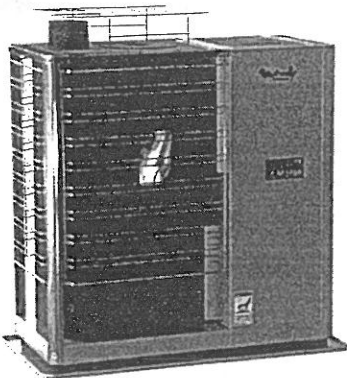

新製品

ほのか (PS-711F) 山形エクセレントデザイン2011「エクセレントデザイン賞」受賞

暖房のめやす(寒冷地)

木造	19畳
コンクリート	29畳

高気密住宅対応型で、 足元あったか温風下吹き出しの 木質ペレットストーブ

- 給排気方式：強制給排気形
- 用途別方式：強制対流形
- 点火方式：ヒーター点火式(自動着火)
- 燃料消費量：最大1.7～最小0.8kg/h
- 暖房出力：最大7.1～最小3.3kW
(6,106kcal/h)
- タンク容量：13kg
- 機体質量：73kg
- メーカー希望本体小売価格：417,900円(税込)

側面のカバーは3色から選べます。

- 自動消火
- 対震自動消火装置
- 過熱防止装置
- 点火安全装置
- 燃焼制御装置
- タイマー・時計機能
- クリーニング機能
- エラー表示

Woody (ウッディー) (PS-1301J) — JHIA 認証品 —

暖房のめやす(寒冷地)

木造	34畳
コンクリート	53畳

ペレットストーブの代名詞にもなりつつある「Woody」。低価格ながらもシリーズ最高の暖房能力。学校の広い教室などで子供たちの笑顔を誘います。

- 給排気方式：強制通気形
- 用途別方式：自然対流形
- 点火方式：ヒーター点火式(自動着火)
- 燃料消費量：最大3.8～最小1.2kg/h
- 暖房出力：最大13.1～最小3.8kW
(11,270～3,270kcal/h)
- タンク容量：18kg
- 機体質量：57kg
- メーカー希望本体小売価格：294,000円(税込)

- 自動消火
- 対震自動消火装置
- 過熱防止装置
- 点火安全装置
- 燃焼制御装置
- タイマー・時計機能
- クリーニング機能
- 燃料残量センサー
- エラー表示