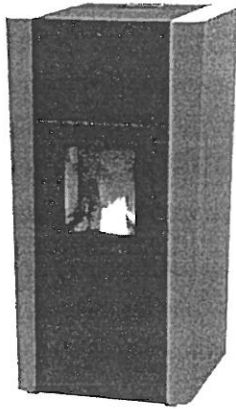

新製品

ほのか (PS-711F) 山形エクセレントデザイン2011「エクセレントデザイン賞」受賞

暖房のめやす(寒冷地)

木造	19畳
コンクリート	29畳

高気密住宅対応型で、 足元あったか温風下吹き出しの 木質ペレットストーブ

- 給排気方式：強制給排気形
- 用途別方式：強制対流形
- 点火方式：ヒーター点火式(自動着火)
- 燃料消費量：最大1.7～最小0.8kg/h
- 暖房出力：最大7.1～最小3.3kW
(6,106kcal/h)
- タンク容量：13kg
- 機体質量：73kg
- メーカー希望本体小売価格：417,900円(税込)

側面のカバーは3色から選べます。

- 自動消火
- 対震自動消火装置
- 過熱防止装置
- 点火安全装置
- 燃焼制御装置
- タイマー・時計機能
- クリーニング機能
- エラー表示

Woody (ウッディー) (PS-1301J) — JHIA 認証品 —

暖房のめやす(寒冷地)

木造	34畳
コンクリート	53畳

ペレットストーブの代名詞にもなりつつある「Woody」。低価格ながらもシリーズ最高の暖房能力。学校の広い教室などで子供たちの笑顔を誘います。

- 給排気方式：強制通気形
- 用途別方式：自然対流形
- 点火方式：ヒーター点火式(自動着火)
- 燃料消費量：最大3.8～最小1.2kg/h
- 暖房出力：最大13.1～最小3.8kW
(11,270～3,270kcal/h)
- タンク容量：18kg
- 機体質量：57kg
- メーカー希望本体小売価格：294,000円(税込)

- 自動消火
- 対震自動消火装置
- 過熱防止装置
- 点火安全装置
- 燃焼制御装置
- タイマー・時計機能
- クリーニング機能
- 燃料残量センサー
- エラー表示