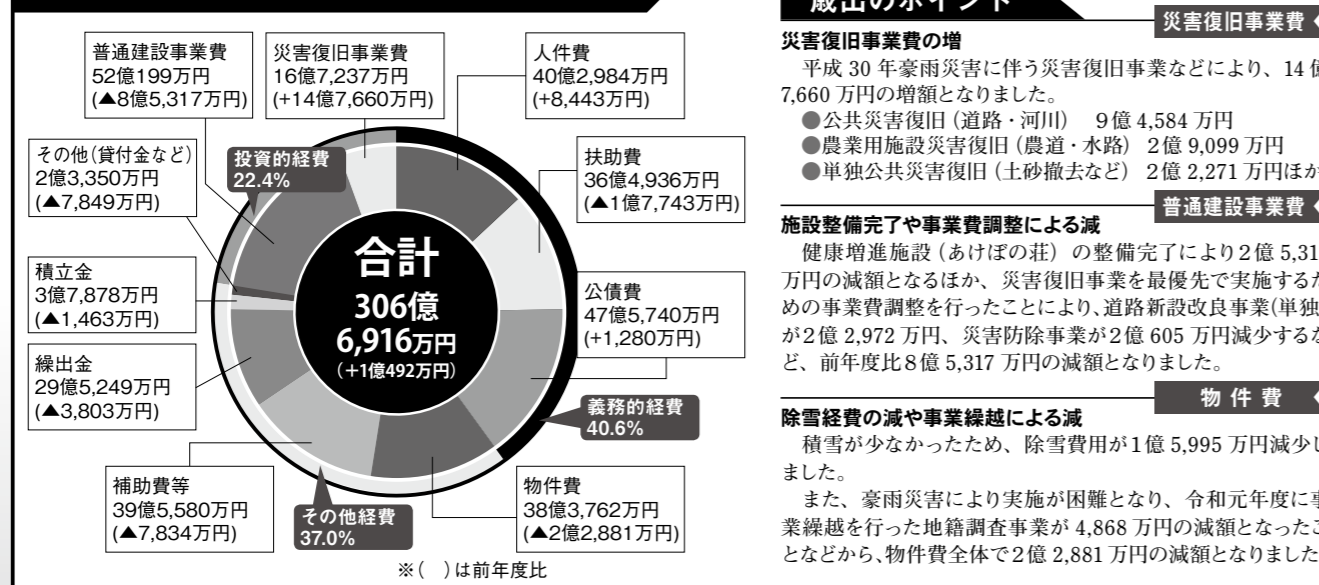

一般会計決算の状況について

平成30年度決算では、7月豪雨災害の発生に伴い、被災箇所の応急復旧やその後の本格復旧工事などに要する費用が多額で、災害復旧事業費は16億7,237万円と、前年度比14億7,660万円の大幅な増額となりました。これらの経費については、国や県からの負担金・補助金が交付されますが、残りの部分は、市債の発行や財政調整基金の取り崩しなどにより対応しました。

令和元年度も、一刻も早く市民の皆さんが安全・安心な生活を取り戻すことができるよう、災害からの復旧・復興を最優先に事業を実施しています。

一般会計歳入

一般会計歳出

市は毎年「庄原市財政状況の公表に関する条例」に基づき、予算の執行状況や決算、財政の健全度を示す基準について公表しています。

今回は、平成30年度決算や健全化判断比率と令和元年度上半期の予算の執行状況についてお知らせします。

より詳しい内容は市ホームページに掲載していますのでご覧ください。

※金額は万円未満を四捨五入していますので、内訳の合計は必ずしも一致しません。

財政課財政係 ☎ 0824-73-1129

各会計の平成30年度決算状況

一般会計・特別会計

会計名	歳入決算額 A	歳出決算額 B	形式収支 C=A-B	繰越財源 D	実質収支 E=C-D
一般会計	315億3,713万円	306億6,916万円	8億6,797万円	3億7,096万円	4億9,701万円
住宅資金特別会計	597万円	583万円	15万円		15万円
歯科診療所特別会計	2,524万円	2,522万円	3万円		3万円
休日診療センター特別会計	1,207万円	1,207万円	0万円		0万円
国民健康保険特別会計	42億4,706万円	41億3,434万円	1億1,272万円		1億1,272万円
国民健康保険特別会計(直診勘定)	7,001万円	6,983万円	17万円		17万円
後期高齢者医療特別会計	6億6,473万円	6億6,330万円	143万円		143万円
介護保険特別会計	64億792万円	62億9,346万円	1億1,446万円		1億1,446万円
介護保険サービス事業特別会計	4,470万円	4,470万円	0万円		0万円
公共下水道事業特別会計	8億3,918万円	8億1,453万円	2,465万円	2,310万円	154万円
農業集落排水事業特別会計	3億8,415万円	3億8,328万円	87万円	7万円	80万円
浄化槽整備事業特別会計	2億886万円	2億803万円	83万円		83万円
工業団地造成事業特別会計	3,564万円	2,821万円	743万円	678万円	64万円
宅地造成事業特別会計	13万円	13万円	0万円		0万円

※一般会計の実質収支(黒字となったお金)のうち、2億5,000万円は財政調整基金(貯金)へ積み立て、残り2億4,701万円を令和元年度に繰り越しました。

企業会計

会計名	収益	費用	特別利益	特別損失	当年度純利益
水道事業	11億4,634万円	10億2,401万円	0万円	0万円	1億2,233万円
病院事業	13億5,790万円	12億8,519万円	0万円	0万円	7,271万円

市民一人当たりの決算額

平成30年度決算(一般会計)では、平成30年7月豪雨災害の発生に伴う復旧・復興に要する経費が増加しています。

(平成31年1月1日現在の住民基本台帳人口35,556人)