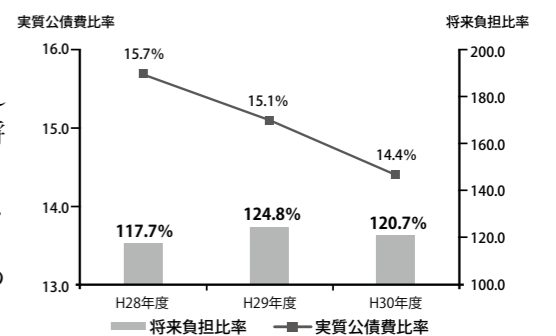

実質赤字比率

福祉、教育、まちづくりなどを行う地方公共団体の一般会計などの赤字の程度を指標化し、財政運営の悪化の度合いを示す指標です。庄原市は黒字のため該当ありませんでした。

連結実質赤字比率

すべての会計の赤字や黒字を合算し、地方公共団体全体としての赤字の程度を指標化し、地方公共団体全体としての財政運営の悪化の度合いを示す指標です。庄原市は黒字のため該当ありませんでした。

実質公債費比率

借入金の返済額およびこれに準じる額の大きさを指標化し、資金繰りの程度を示す指標です。公債費負担適正化計画に基づく計画的な市債の発行に努めることで、14.4%と早期健全化基準内の指標となっています。

将来負担比率

地方公共団体の一般会計などの借入金や将来支払っていく可能性のある負担などの現時点での残高を指標化し、将来財政を圧迫する可能性の度合いを示す指標です。庄原市は120.7%と早期健全化基準内の指標となっています。

健全化判断比率の推移

計画的な市債発行による市債残高や償還額の減少など、これまでの財政健全化の取り組みにより、実質公債費比率および将来負担比率は改善傾向にあります。

平成30年度決算では、実質公債費比率は前年度比0.7%、将来負担比率も前年度比4.1%の健全化が図れました。

今後も、計画的な市債発行などにより、財政の健全化を進めます。

資金不足比率

公営企業の資金収支の累積不足額を表すもので、庄原市ではすべての公営企業で該当ありませんでした。

※庄原市で対象となる公営企業は、水道事業、病院事業、公共下水道事業、農業集落排水事業、浄化槽整備事業、宅地造成事業、工業団地造成事業です。

「比婆牛」の歴史と復活からの経過

農業振興課畜産振興係 ☎0824-73-1227

平成26年7月に「比婆牛」が復活し、本年で5年が経過しました。これまで「比婆牛」は平成28年6月に特許庁の地域団体商標を取得し、本年9月には広島県内で初めて農林水産省の地理的表示保護制度（GI）へ登録されるなど、「比婆牛」ブランドは着実に進展しています。今回は「比婆牛」の歴史と復活後の経過について説明します。