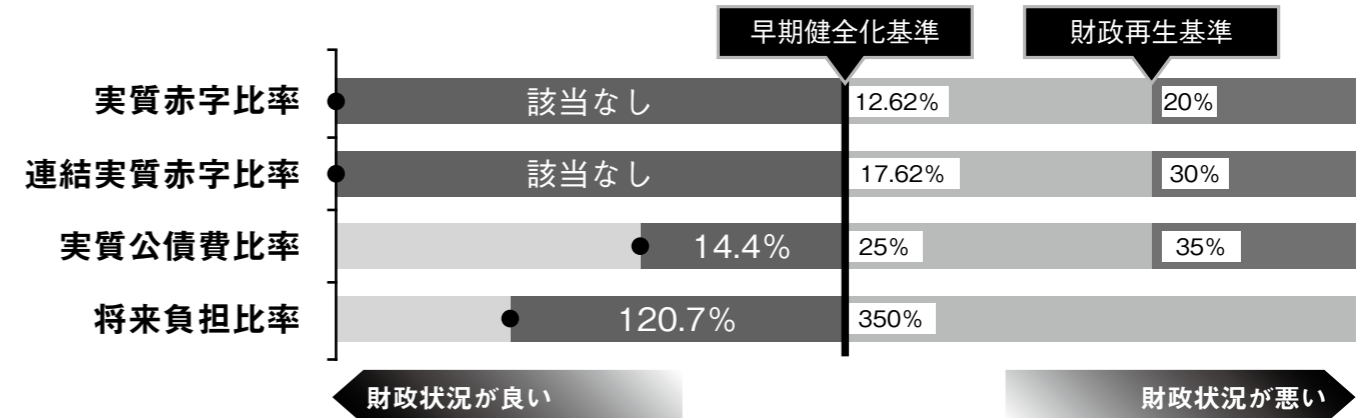

●税の収入状況(一般会計・国民健康保険特別会計)

区分	予算額	収入済額	収入率
市税	37億7,102万円	22億5,267万円	59.7%
国民健康保険税	7億2,924万円	2億4,993万円	34.3%

●市債残高

市債	残高
市債	486億9,486万円
一般会計	367億4,000万円
特別会計	79億1,497万円
企業会計	40億3,989万円

健全化判断比率

地方公共団体の財政状況を客観的に表し、財政の早期健全化や再生の必要性を判断するための「健全化判断比率」として実質赤字比率、連結実質赤字比率、実質公債費比率、将来負担比率の4つの指標があります。庄原市の財政状況を4つの指標でみてみると…