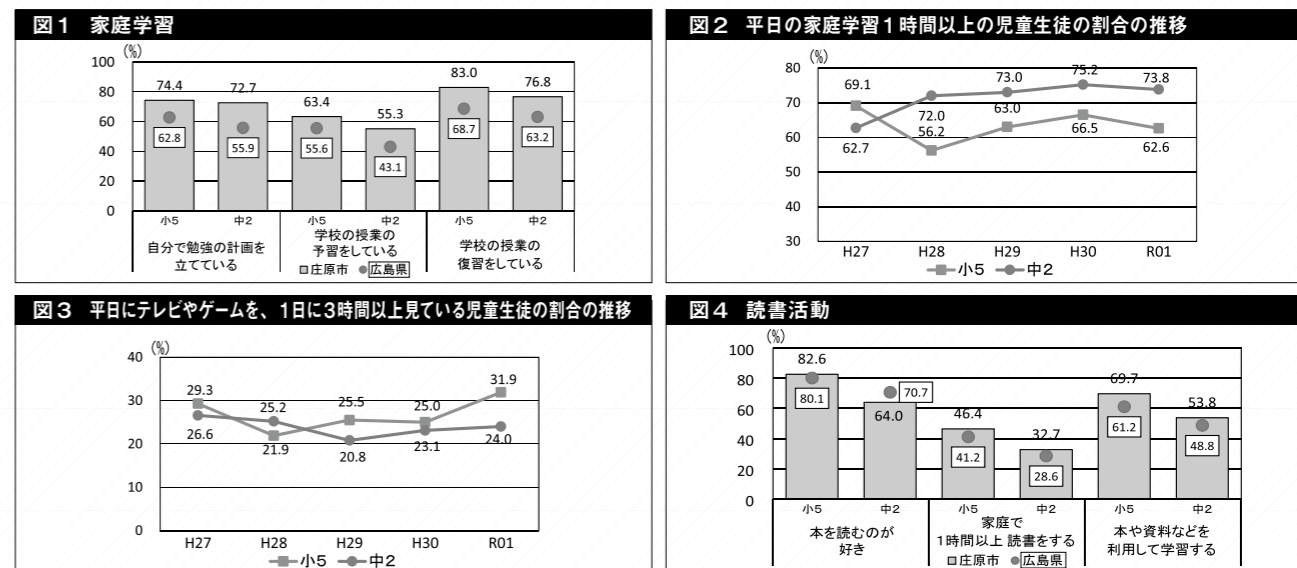

※全国平均正答率以外は整数値で公表

表1のとおり、全国学力・学習状況調査では、すべての教科で平均正答率が全国平均、県平均を上回っています。

それぞれの教科に共通した課題として、与えられた資料を組み合わせる、事象について説明する、対話場面をもとにして自分の考えを記述するといった表現する力、とりわけ「書く力」に課題が見られました。

各校では、児童生徒により一層の学力をつけるため、自分の考えを表現する「書く力」の育成、生活場面などと関連を図った指導、読解力の育成など、さらなる取り組みの充実を行います。

広島県「基礎・基本」定着状況調査の結果

広島県教育委員会が行う、広島県「基礎・基本」定着状況調査における児童生徒質問紙調査が6月に実施され、小学5年生と中学2年生が参加しました。なお、昨年度に続き、教科の調査は行われませんでした。

※数値は、「よくあてはまる」「ややあてはまる」と肯定的に回答している割合

図1のとおり、自分で勉強の計画を立てたり、授業の予習・復習をしている割合は、すべて県平均を大きく上回っています。また、図2のとおり、家庭で1日1時間以上勉強する割合は、昨年度に比べて若干減少しています。