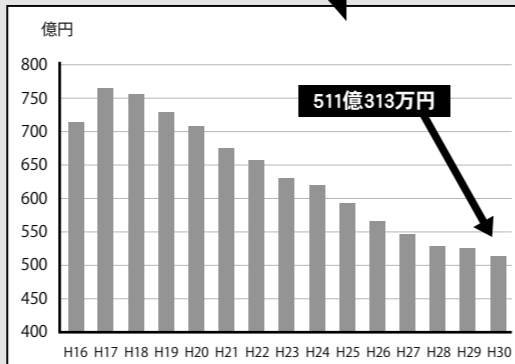

市債・基金残高

平成30年度は、利率の高い市債を対象に繰上償還を行ったことなどから、市債残高が減少しています。基金残高は、平成30年7月豪雨に係る復旧費用に充てるための財政調整基金の取り崩しなどにより減少しています。

市債残高状況

会計名	平成30年度末残高	前年度からの増減額
一般会計	387億2,131万円	▲2億7,307万円
住宅資金特別会計	258万円	▲185万円
公共下水道事業特別会計	48億8,372万円	▲2億9,175万円
農業集落排水事業特別会計	27億9,570万円	▲1億6,791万円
浄化槽整備事業特別会計	4億9,359万円	2,605万円
水道事業	38億8,182万円	▲3億2,001万円
病院事業	3億2,441万円	▲5,517万円
市債残高合計	511億313万円	▲10億8,372万円

基金残高状況

基金名	平成30年度末残高	前年度からの増減額
財政調整基金	43億7,578万円	▲4億4,895万円
減債基金	73万円	▲152万円
地域振興基金	32億7,206万円	▲6,875万円
過疎地域自立促進基金	2億8,513万円	▲4億6,390万円
国民健康保険財政調整基金	1億8,807万円	4,002万円
その他の基金	5億9,981万円	▲737万円
基金残高合計	87億2,157万円	▲9億5,047万円

※平成31年3月31日時点残高

市債残高の推移(全会計)

平成30年度末における
市民一人当たりの市債残高

143.7万円

(平成31年1月1日現在の住民基本台帳人口35,556人)

令和元年度上半期 予算の執行状況

庄原市財政状況の公表に関する条例に基づき、令和元年度の4月1日から9月30日までの予算の執行状況についてお知らせします。

●一般会計・特別会計・公営企業会計の収支状況

区分	予算額	収入済額と収入率	支出済額と執行率
一般会計	376億2,747万円	138億6,156万円 36.8%	118億8,104万円 31.6%
特別会計 合計	132億6,680万円	48億1,475万円 36.3%	50億5,087万円 38.1%
国民健康保険	40億5,294万円	15億6,935万円 38.7%	15億2,093万円 37.5%
介護保険	63億245万円	26億9,508万円 42.8%	25億6,385万円 40.7%
公共下水道事業	13億8,157万円	1億8,529万円 13.4%	4億225万円 29.1%
その他	15億2,984万円	3億6,503万円 23.9%	5億6,385万円 36.9%
水道事業			
収益的収支	収入 12億1,890万円	4億8,772万円 40.0%	
支出	11億7,911万円		4億7,527万円 40.3%
資本的収支	収入 3億4,893万円	192万円 0.6%	
支出	8億803万円		2億8,109万円 34.8%
病院事業			
収益的収支	収入 13億6,777万円	7億4,428万円 54.4%	
支出	13億6,777万円		5億7,257万円 41.9%
資本的収支	収入 1億374万円	3,605万円 34.7%	
支出	1億3,280万円		3,165万円 23.8%

●税の収入状況(一般会計・国民健康保険特別会計)

区分	予算額	収入済額	収入率
市税	37億7,102万円	22億5,267万円	59.7%
国民健康保険税	7億2,924万円	2億4,993万円	34.3%

●市債残高

市債	残高
市債	486億9,486万円
一般会計	367億4,000万円
特別会計	79億1,497万円
企業会計	40億3,989万円

健全化判断比率

地方公共団体の財政状況を客観的に表し、財政の早期健全化や再生の必要性を判断するための「健全化判断比率」として実質赤字比率、連結実質赤字比率、実質公債費比率、将来負担比率の4つの指標があります。庄原市の財政状況を4つの指標でみてみると…