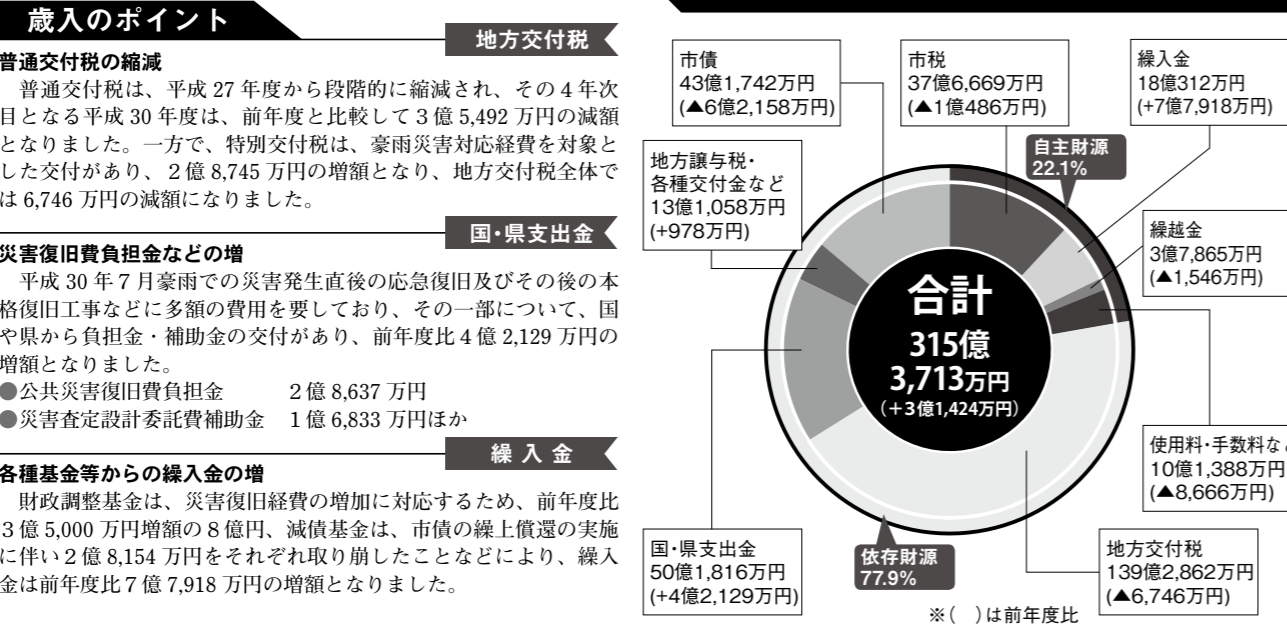

一般会計決算の状況について

平成30年度決算では、7月豪雨災害の発生に伴い、被災箇所の応急復旧やその後の本格復旧工事などに要する費用が多額で、災害復旧事業費は16億7,237万円と、前年度比14億7,660万円の大幅な増額となりました。これらの経費については、国や県からの負担金・補助金が交付されますが、残りの部分は、市債の発行や財政調整基金の取り崩しなどにより対応しました。

令和元年度も、一刻も早く市民の皆さんが安全・安心な生活を取り戻すことができるよう、災害からの復旧・復興を最優先に事業を実施しています。

一般会計歳入