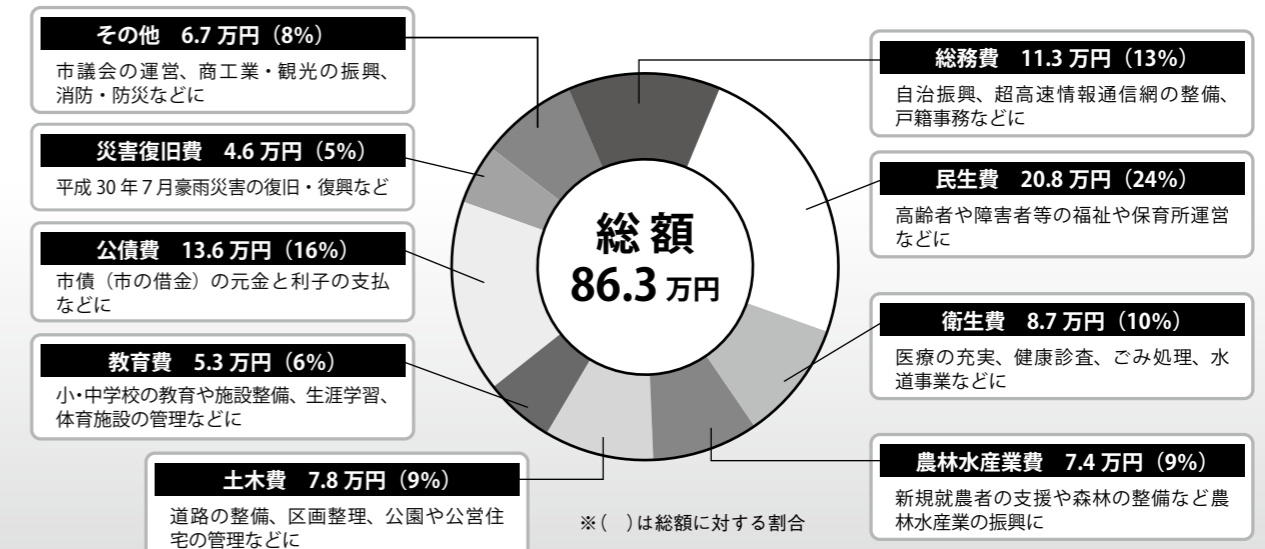

※一般会計の実質収支(黒字となったお金)のうち、2億5,000万円は財政調整基金(貯金)へ積み立て、残り2億4,701万円を令和元年度に繰り越しました。

企業会計

会計名	収益	費用	特別利益	特別損失	当年度純利益
水道事業	11億4,634万円	10億2,401万円	0万円	0万円	1億2,233万円
病院事業	13億5,790万円	12億8,519万円	0万円	0万円	7,271万円

市民一人当たりの決算額

平成30年度決算(一般会計)では、平成30年7月豪雨災害の発生に伴う復旧・復興に要する経費が増加しています。

(平成31年1月1日現在の住民基本台帳人口35,556人)

市債・基金残高

平成30年度は、利率の高い市債を対象に繰上償還を行ったことなどから、市債残高が減少しています。基金残高は、平成30年7月豪雨に係る復旧費用に充てるための財政調整基金の取り崩しなどにより減少しています。

市債残高状況

会計名	平成30年度末残高	前年度からの増減額
一般会計	387億2,131万円	▲2億7,307万円
住宅資金特別会計	258万円	▲185万円
公共下水道事業特別会計	48億8,372万円	▲2億9,175万円
農業集落排水事業特別会計	27億9,570万円	▲1億6,791万円
浄化槽整備事業特別会計	4億9,359万円	2,605万円
水道事業	38億8,182万円	▲3億2,001万円
病院事業	3億2,441万円	▲5,517万円
市債残高合計	511億313万円	▲10億8,372万円