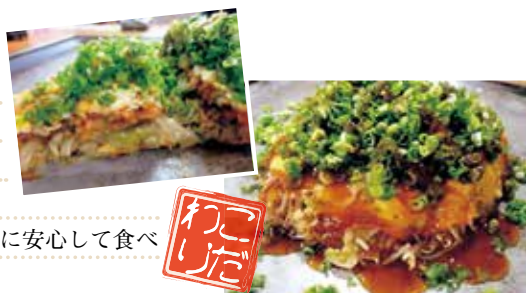

● 地産地消店舗として

皆さんへ一言

「コバヤシのお好み焼きだったら安心だ」と
言ってもらえるように頑張りたいと思います。
「おいしくて、安心」を皆さまにお届けします。

地元の食材をできるだけ使うこと。地元の人に安心して食べて
もらいたいし、新鮮なものを届けたいです。