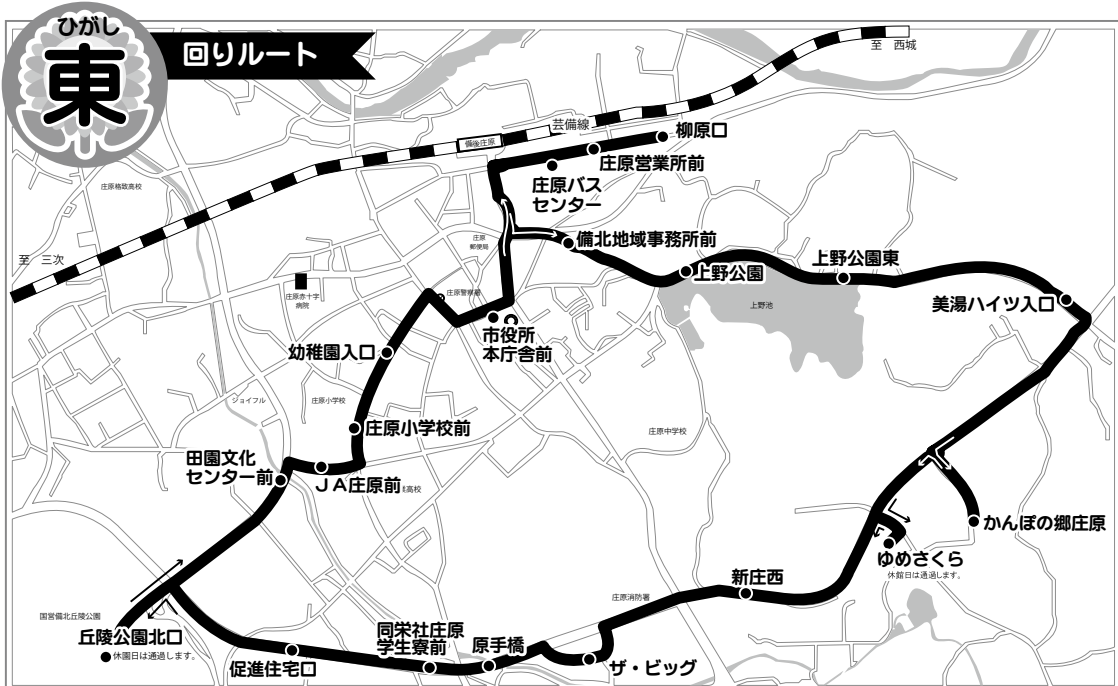

# ひまわりバスのルートを変更します

市民生活課市民生活係 ☎ 0824-73-1154

運行開始以来、多くの皆さまにご利用いただいているひまわりバス(庄原市街地循環バス)の運行ルートを4月1日から変更します。ますます便利になるひまわりバス。庄原市街地の移動手段として、ぜひご利用ください。

「西回り」と「東回り」を設けて、それぞれ約30分間で運行します。「西回り」では郵便局前バス停を、「東回り」では丘陵公園北口バス停と市役所本庁舎前バス停を新設します。

## ひまわりバス運行経路(西→東を交互に回ります)

時刻表は確定次第、市ホームページや備北交通(株)ホームページに掲載します。また、ひまわりバス車内や市役所窓口、備北交通(株)本社でも配布する予定です。