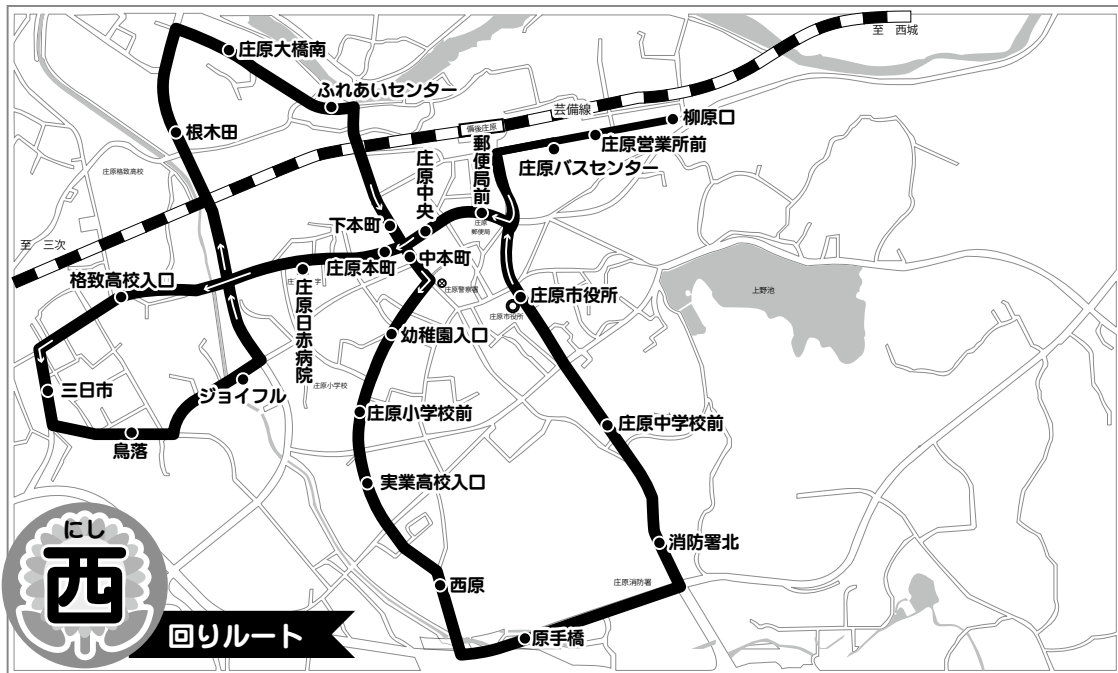

# ひまわりバスのルートを変更します

市民生活課市民生活係 ☎ 0824-73-1154

運行開始以来、多くの皆さまにご利用いただいているひまわりバス(庄原市街地循環バス)の運行ルートを4月1日から変更します。ますます便利になるひまわりバス。庄原市街地の移動手段として、ぜひご利用ください。

「西回り」と「東回り」を設けて、それぞれ約30分間で運行します。「西回り」では郵便局前バス停を、「東回り」では丘陵公園北口バス停と市役所本庁舎前バス停を新設します。

## ひまわりバス運行経路(西→東を交互に回ります)

時刻表は確定次第、市ホームページや備北交通(株)ホームページに掲載します。また、ひまわりバス車内や市役所窓口、備北交通(株)本社でも配布する予定です。