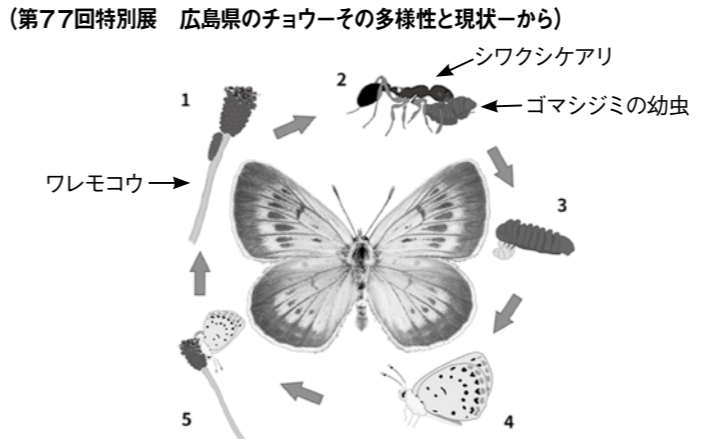

広島県西部 こども家庭センター	☎082-254-0391 休日夜間☎相談 ☎082-254-0399	月～金 10時～17時 月～金 17時～20時 土日祝 10時～17時
広島県北部 こども家庭センター	☎0824-63-5181(代) 内線 2313	月～金 10時～17時

比和自然科学博物館 ☎0824-85-3005
開館：9時～17時（年末年始休館）

アリの巣の中で育てられるチョウの幼虫

チョウの幼虫が植物を食べて育つことはよく知られていますが、ところが、チョウの中にはとても変わった方法で成長するものがあります。
ゴマシジミという小さなチョウは、ワレモコウという植物の花の付近に卵を産み、孵化した幼虫はワレモコウのつぼみや花を食べながら成長しますが、4齢になると地表に下り、運よくシワクシケアリというアリに出会うと巣の中に運ばれ、アリの幼虫などを食べて成長します。ゴマシジミはアリに運ばれるまでには大変な危険が伴いますが、巣に入ってしまうと天敵もおらず餌も豊富な環境ですくすくと育ちます。どうしてこのようなことができるのでしょうか？
アリは体の表面に種に固有のワックスのような化学物質を分泌し、これにより仲間を見分けています。ゴマシジミはシワクシケアリの化学物質をまねて仲間と勘違いさせます。さらに、お尻から甘い蜜を出してアリを引き寄せます。
シワクシケアリはいくつかの幼虫を食べられてしましますが、蜜をもらうなど、何らかのメリットがあると考えられています。
ゴマシジミは巣の中で羽化しチョウになると、化学物質の効果がなくなりアリから一斉に攻撃を受けるようになるため、急いで脱出しなければなりません。