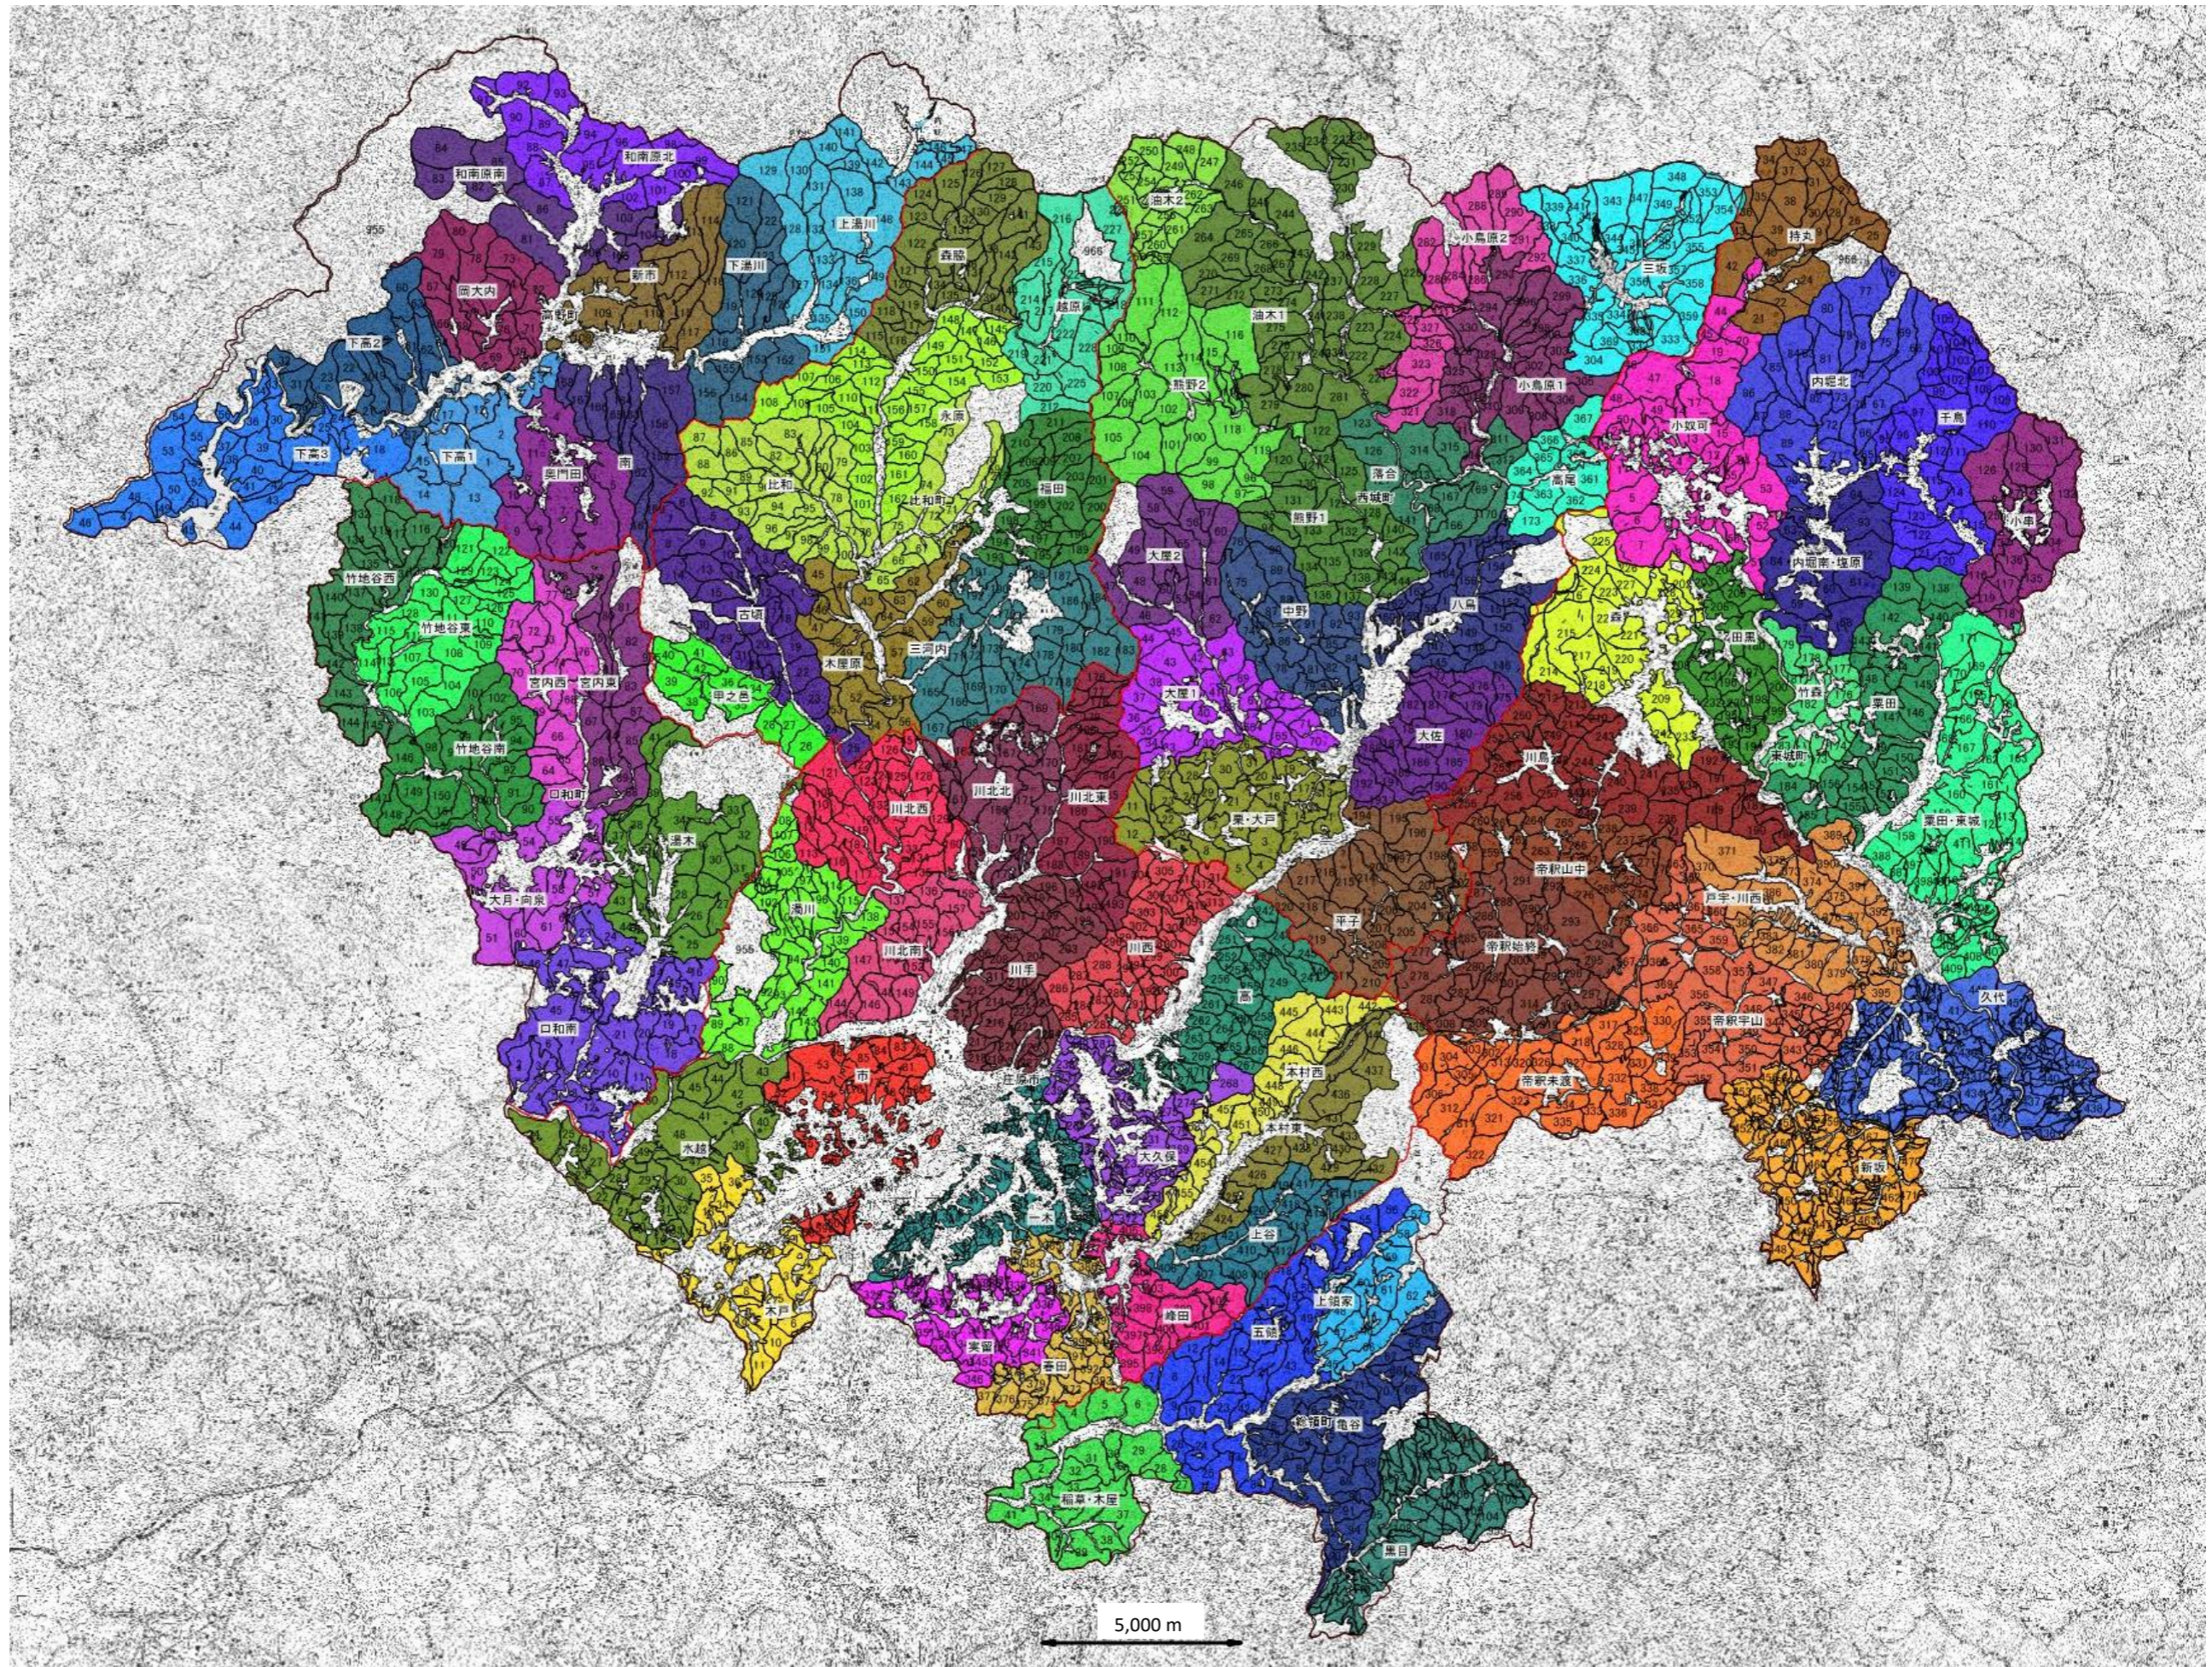

庄原市森林経営計画区域図

○ 詳細な区域については、市町村森林整備計画V-1-(2)の表を確認すること。