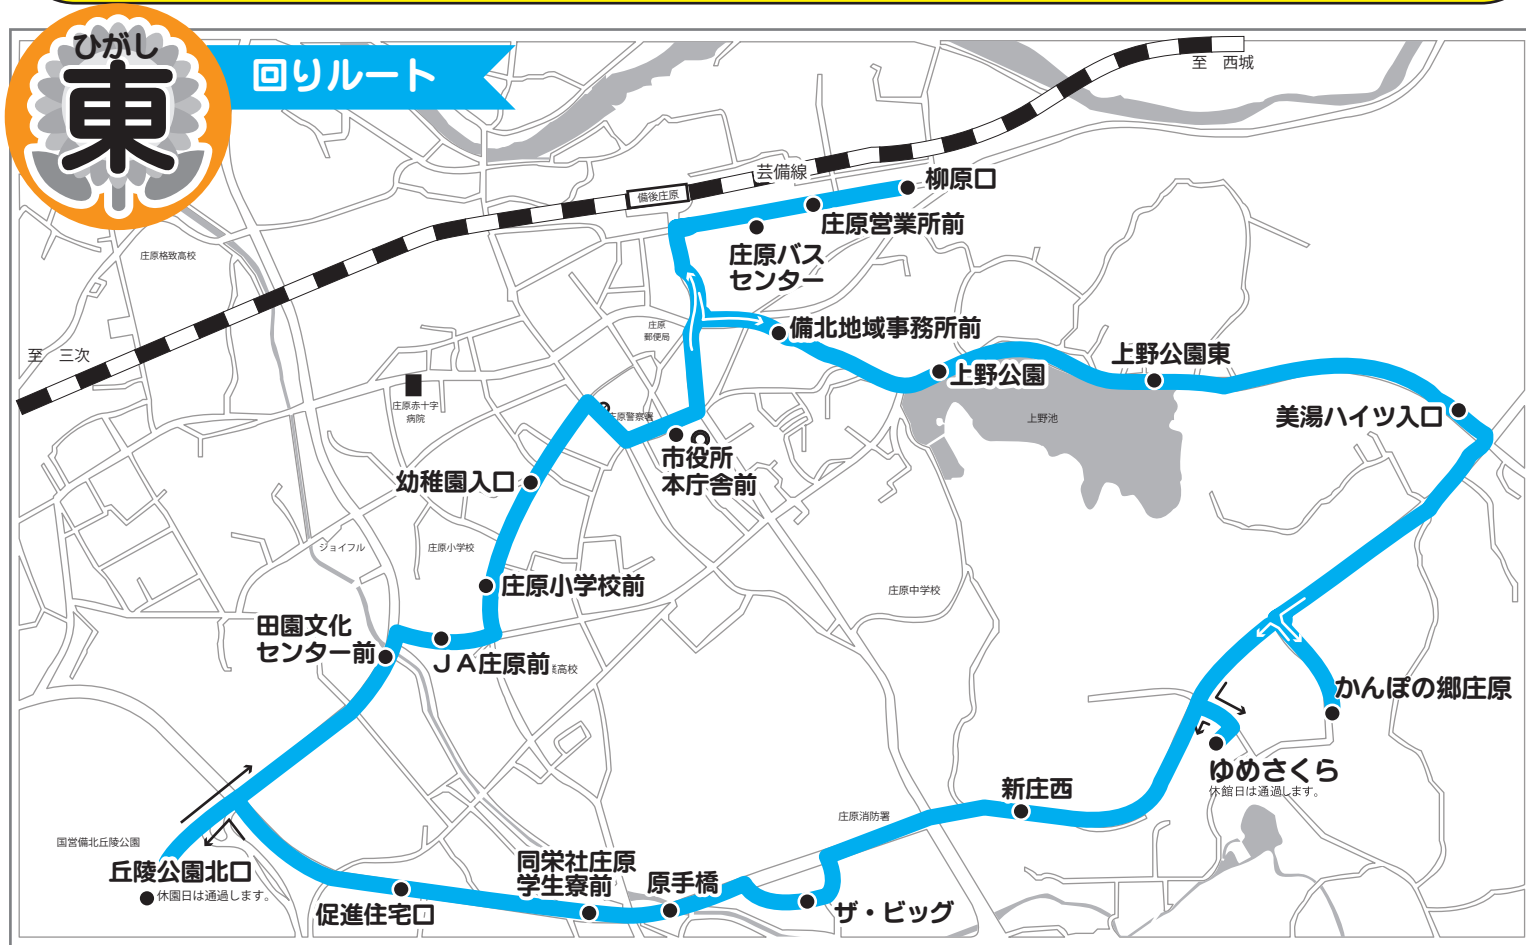

# ひまわりバス運行経路

東→西を交互に回ります

1台のバスが、西ルートと東ルートを交互に回ります。