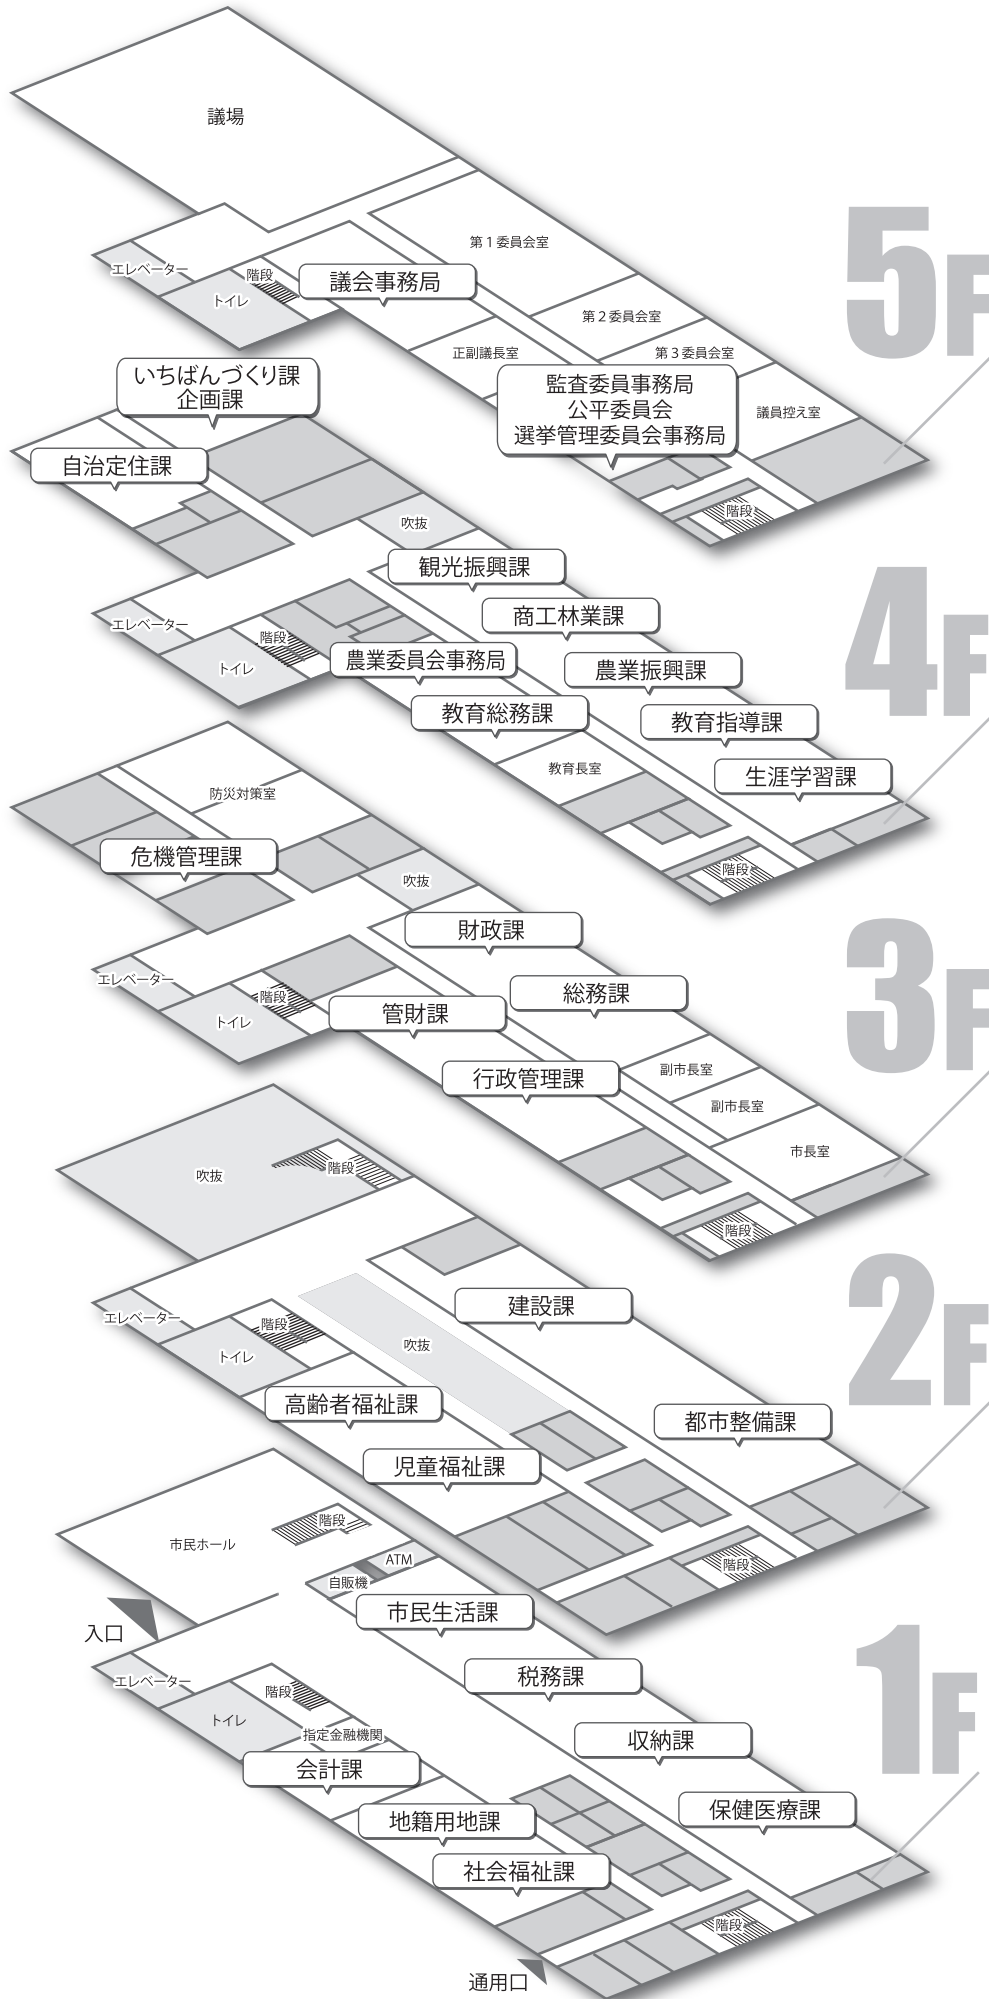

市役所本庁舎各課の配置

別館