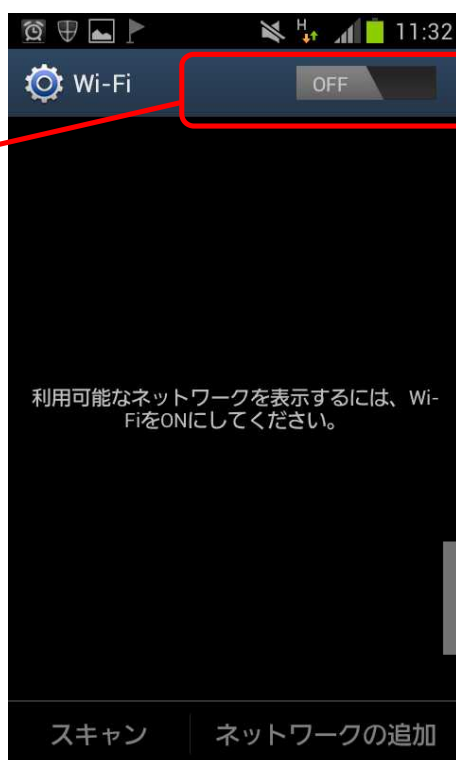

このマニュアルでは GALAXY S で設定した場合の画面を使用しております。

1. 利用手順について（スマートフォン：例 GALAXY S）

スマートフォン本体のメニューキーを押し、「設定」を押します。

設定画面で「Wi-Fi」を押します。

Wi-Fi 画面で「OFF」を押します。

Wi-Fi が「ON」になります。
「スキャン」を押します。
「Wi-Fi ネットワーク」に
「shobara_fs」が表示されるので、
これを押します。

shobara_fs に「接続しました。」というメッセージが表示されます。

以上で、無線 LAN フリースポットに接続されました。

無線 LAN を利用して YouTube など、ネットワークサービスが利用できます。

2. パソコンなどの利用について

パソコンなどでもフリースポットは利用可能です。

無線 LAN 接続設定で、SSID (ネットワーク名): **shobara_fs** を選択するとフリースポットを利用できます。