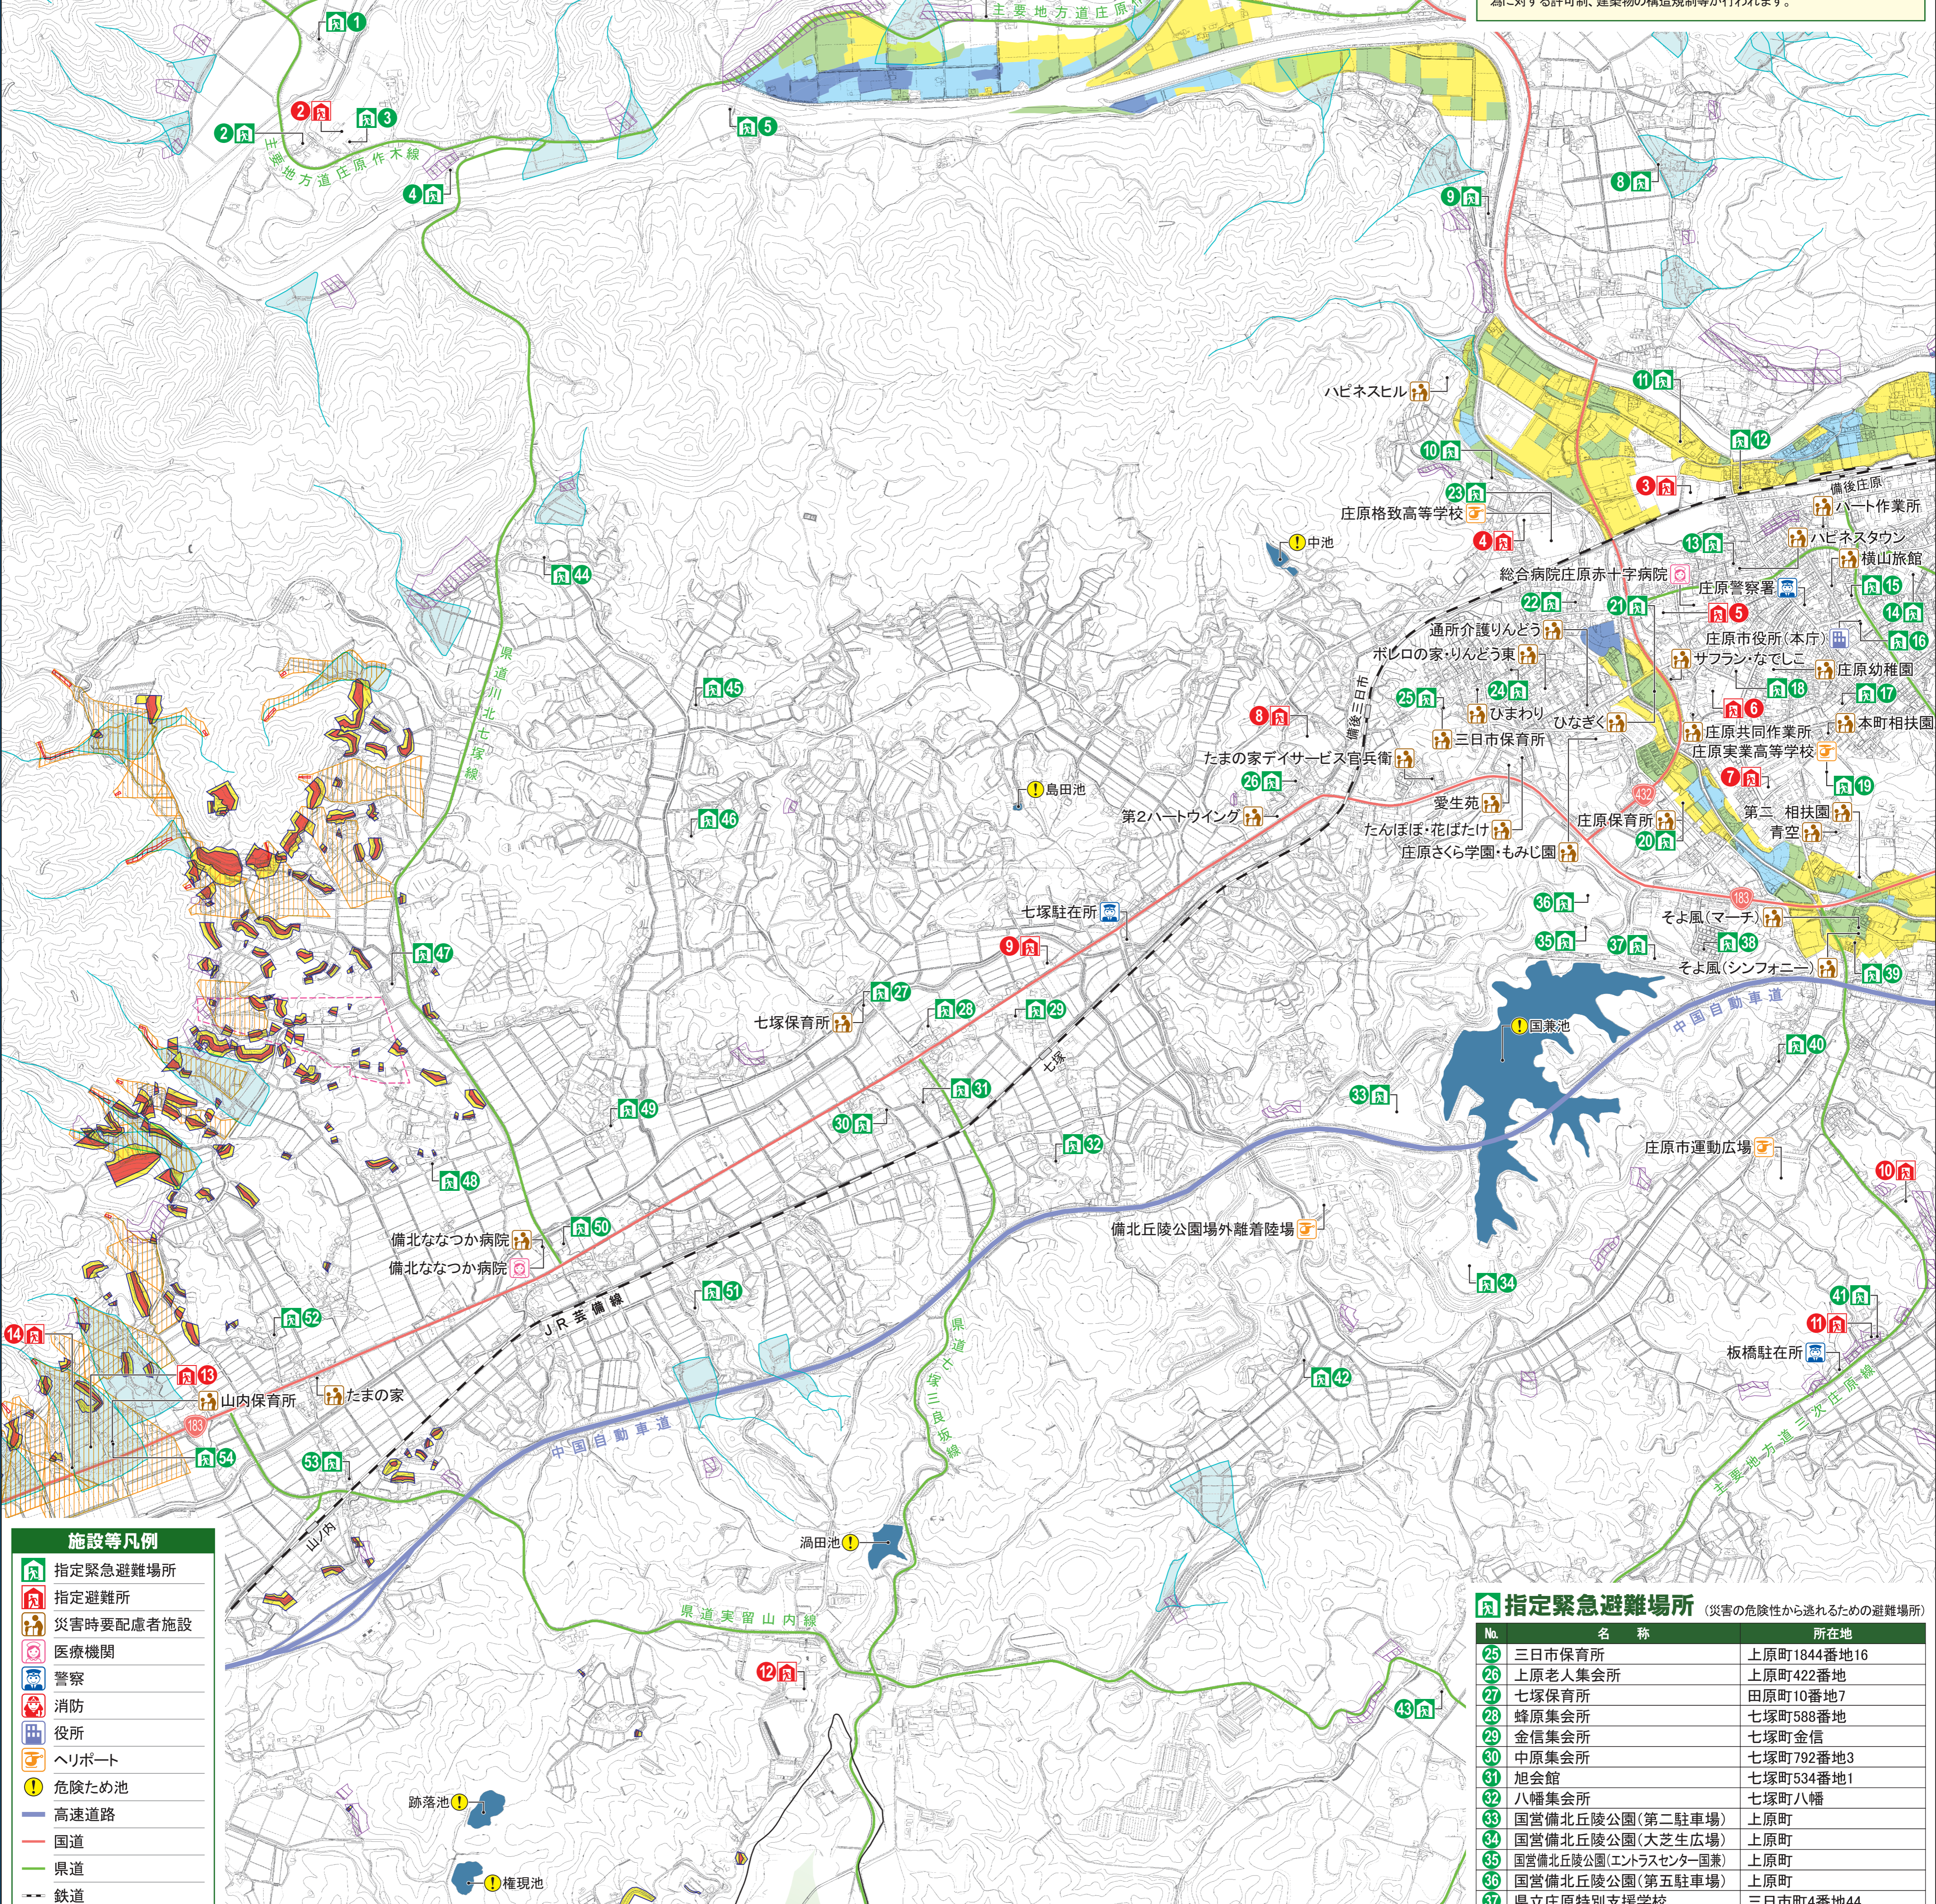

## 索引図

0 500 1,000 1,500m

## 浸水の目安

## 土砂災害危険箇所

## 土砂災害(特別)警戒区域

●土砂災害警戒区域  
急傾斜地の崩壊等が発生した場合に、住民等の生命又は身体に危害が生じるおそれがあると認められる区域であり、危険の周知、警戒避難体制の整備が行われます。

●土砂災害特別警戒区域  
急傾斜地の崩壊等が発生した場合に、建築物に損壊が生じ住民等の生命又は身体に著しい危害が生ずるおそれがあると認められる区域で、特定の開発行為に対する許可制、建築物の構造規制等が行われます。