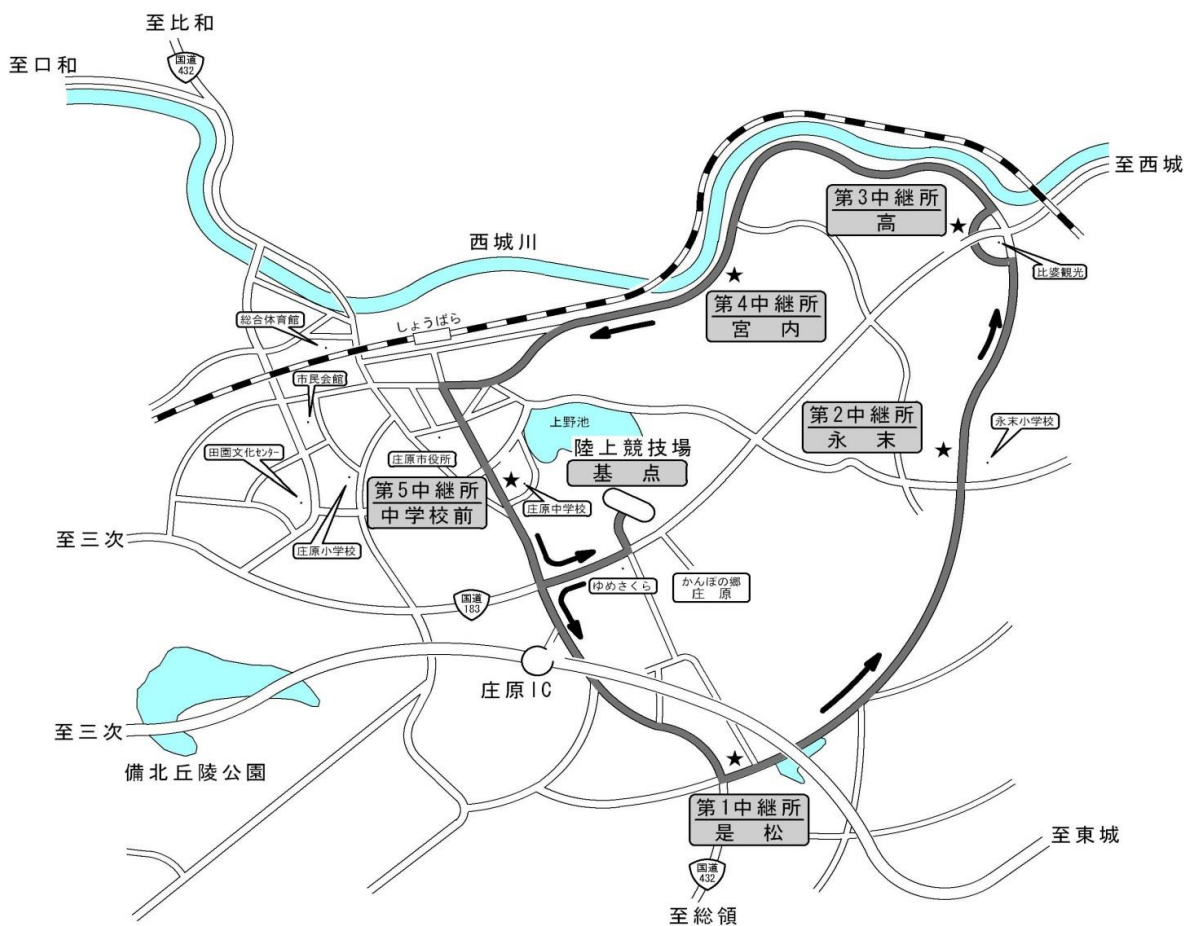

第 68 回庄原市スター式駅伝大会

競技中の交通規制へのご協力について

第 68 回庄原市スター式駅伝大会を、12 月 1 日（日）午前 10 時 30 分に庄原市上野総合公園陸上競技場をスタートし、新庄⇒是松⇒永末⇒夜燈⇒宮内⇒庄原市街⇒競技場のコースで開催します。

皆様には、大変ご迷惑をおかけしますが、ご協力をよろしくお願いいたします。

※競技中は、選手の安全を確保するため、交通規制を実施します。

※すべての車両は、コース内へ進入できません。

※競技中は、現場の警察官や交通整理員（大会競技役員）の指示に従ってください。

交通規制日時 12 月 1 日（日曜日）10:20~12:30
交通規制区間 地図参照

主催 庄原市体育協会 庄原市 庄原市教育委員会
主管 庄原市陸上競技協会

【問い合わせ】

庄原市体育協会事務局

(0824-72-6880)

庄原市教育委員会教育部生涯学習課スポーツ振興係

(0824-73-1196)