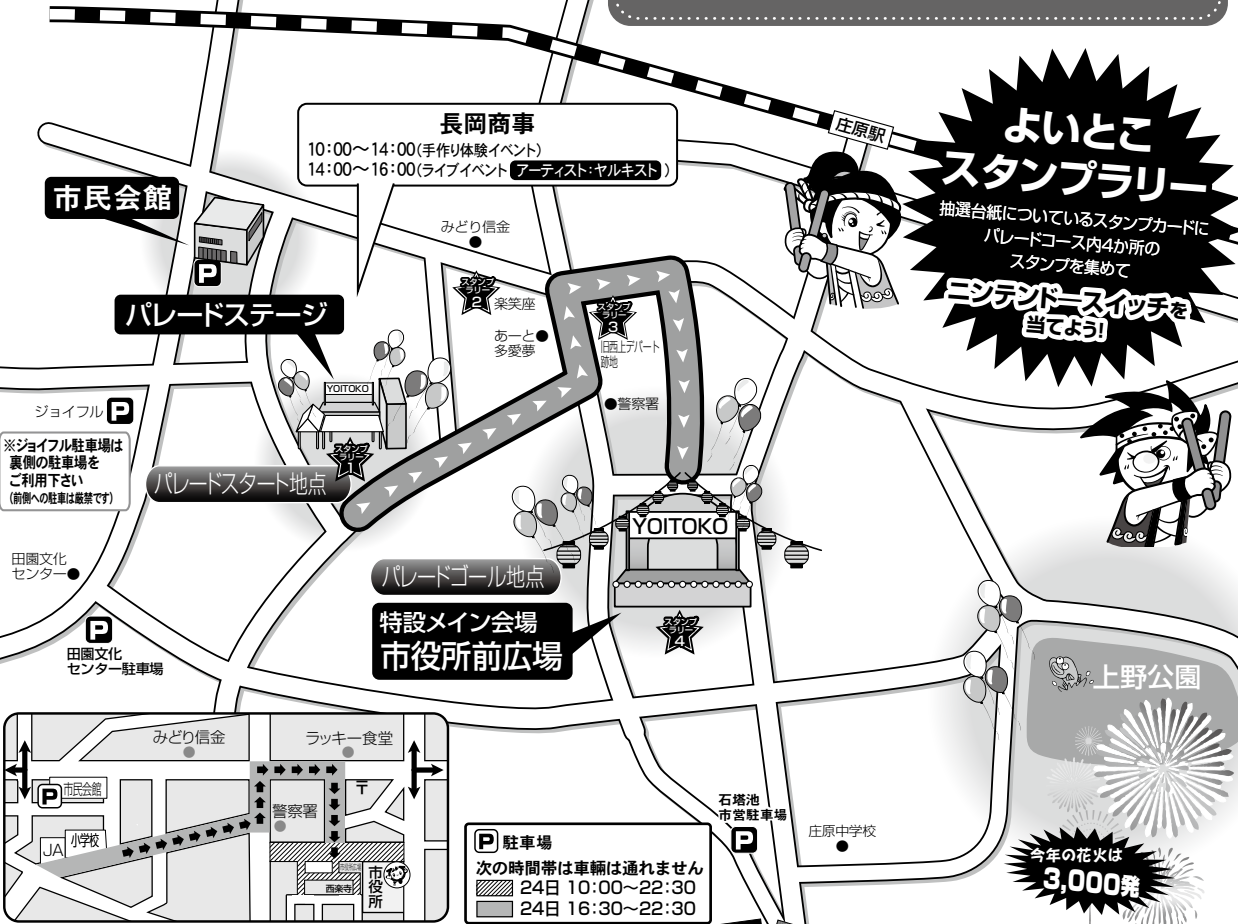

39th 庄原 よいとこ祭

8.24(土)・25(日)

過去最高の豪華景品があたる

よいとこ祭抽選会

【各会場にて好評販売中!!】〈1枚〉1,000円

抽選会 24日 パレード終了後(市役所前広場)

※抽選会場内で台紙付のよいとこ祭クオカードをお持ちの方に限ります ※数に限りがありますので、売り切れの際はご容赦ください

豪華商品が抽せんで当る!!

抽選会日時 8.24(土) 16:30~22:30

抽選会会場 市役所前広場

抽選会抽選方法

抽選会抽選結果発表

抽選会抽選結果発表

●祭へお出かけの際は自宅のカギかけを忘れずに! ●違法駐車はやめましょう

●祭りにはマナーとモラルをもって参加しましょう ●ゴミのポイ捨てはやめましょう

市役所前広場

●第25回 13:00~

大紙相撲

よいとこ場所

●eスポーツ 13:00~19:00

小学生に大人気! 同時対戦ゲームで盛り上がるよ!

●縁日コーナー 13:00~17:00

《市役所前広場》

型抜き スーパーボールすくい ボールプールで宝探し

《旧西上デパート跡地》 15:00~21:00

型抜き・スーパーボールすくい ヨーヨー釣り・射的・ストラックアウト

●自衛隊体験コーナー 13:00~16:00

働く車に乗って気分は本物自衛官!!

●インスタ映え 13:00~21:30

インスタに映える写真をとれるよ!

15:30~16:00

Carp Event