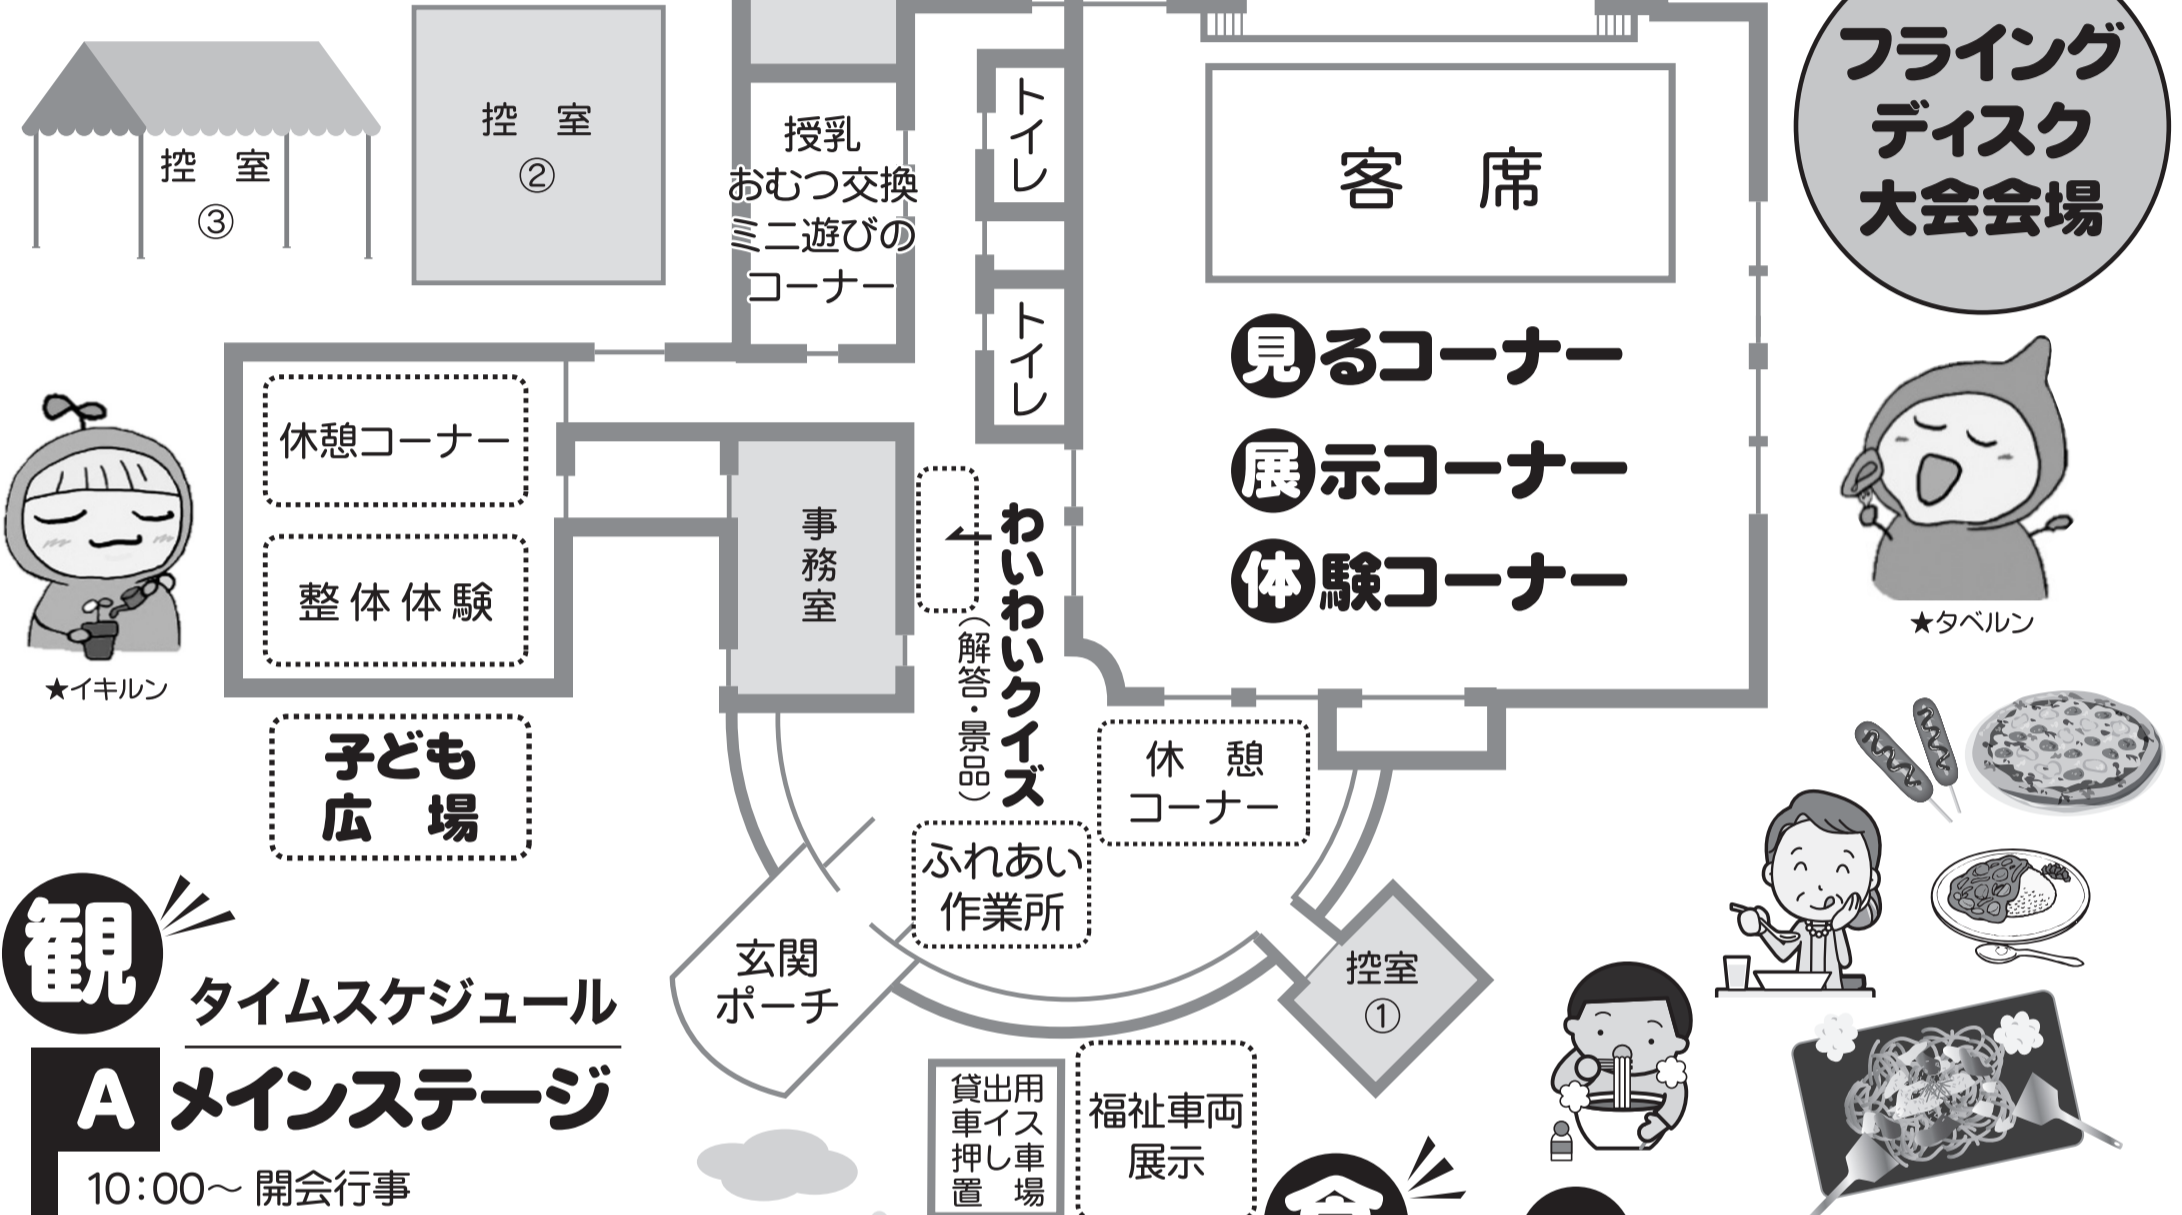

とどけよう笑顔! つなごう元気!

第12回
口和健康
ふくし祭

わいわい フェスタ

会場案内図

口和自治振興センター

フライング
ディスク
大会会場

★タベルン

観

タイムスケジュール

A メインステージ

- 10:00~ 開会行事
- 10:15~ オープニングステージ (口和備神太鼓)
- 10:40~ みどり園保育所園児
- 11:00~ 聖慈保育園園児
- 11:20~ シルバーリハビリ体操
- 11:50~ 休憩
- 12:50~ 健康づくり劇場
- 13:30~ ドクター上田のどたばた診療日記
- 14:00~ 落語家「露の真」によるステージショー
- 15:00~ 閉会行事

★ツクルン

見

見るコーナー (10:00~14:30) ★エラブン

- *保育所園児の作品展 (聖慈保育園・みどり園保育所)
- *活動報告写真展 (口和自治振興区)
- *ごみの分別方法紹介 (口和地区公衆衛生推進会)
- *子育て支援センターの紹介 (口和子育て支援センター)
- *フードモデル展示 (口和支所市民生活係)
- *行政相談PR (行政相談委員)
- *福祉車両の展示 (社協口和地域センター)

体

体験コーナー (10:00~14:00) ★ゲンキン

- *体力測定
- *骨密度測定
- *体組成測定
- *整体体験 (健康番館庄原)
- *わいわいクイズ (庄原市口和地区民生委員児童委員協議会)
- *遊びコーナー (口和子育て支援センター)
- *子ども広場 (各種ゲーム)
- *ごみの分別クイズ (口和地区公衆衛生推進会)

展

示と販売コーナー (10:00~14:30)

- ★木工作品 (ふれあい共同作業所くちわ)
- ★手芸品 (共同作業所ゆめのいえ)
- ★とんぼ玉作品 (ROOM OF KEIKO)
- ★漬物・野菜 (口和健康づくりの会)
- ★野菜・漬物・もち (モーモー物産館)
- ★手作り雑貨 (ふくふく牧場)
- ★フリーマーケット (備北商工会女性部口和支部)
- ★ピンクリボンキャンペーン (口和健康づくりの会)